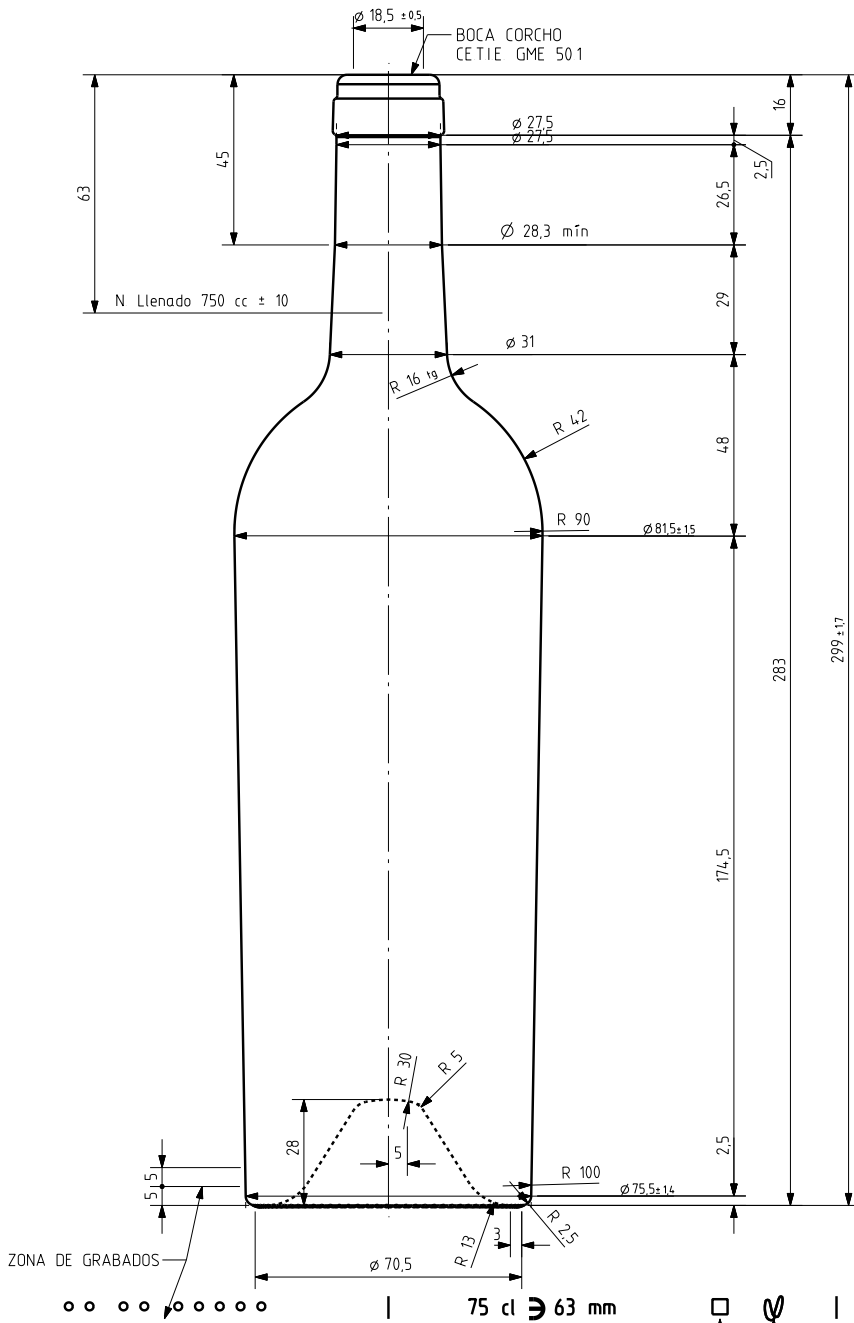

# BD ANTIQUE 75 CL

## Caractéristiques du produit

<b>Code</b>	1104/242
<b>Capacité</b>	750 ml
<b>Bague</b>	CORCHO CETIE
<b>Couleurs</b>	
<b>Poids</b>	650 gr
<b>Hauteur totale</b>	299.00 mm
<b>Diamètre</b>	81.50 mm
<b>Palette</b>	1.176 Unités

VISTA DEL FONDO

ANAGRAMA  
N° MOLDE

				Peso aprox <b>650 gr</b>	Dibujado <b>E Albaizar</b>
				Capacidad n llenado <b>750 cc ± 10</b> a <b>63 mm</b>	Conforme
				Capacidad a verter <b>769 cc ± aprox</b>	Fecha <b>31-03-00</b>
				Recipiente medida <b>SI</b>	Escalas <b>1/1</b>
				Resistencia choque térmico <b>42 °C</b>	N°Plano <b>7803-3</b>
				Cámara expansión <b>2.5</b>	<b>BORDELESA ANTIGUA 75 CL</b>
				Carbonatación <b>0,0</b> Val CO2 máx	
Ref	Modificación	Fecha	Firma	Angulo de volcado <b>17,6 °</b>	Conforme cliente Firma Fecha
Este plano es propiedad de Vidrala y no puede ser reproducido ni comunicado sin nuestro permiso. Las calas no toleradas son apremadas.				Observaciones	Modelo <b>104/242</b> Anula <b>7803-2</b>   CAD <b>7803-3prt</b>