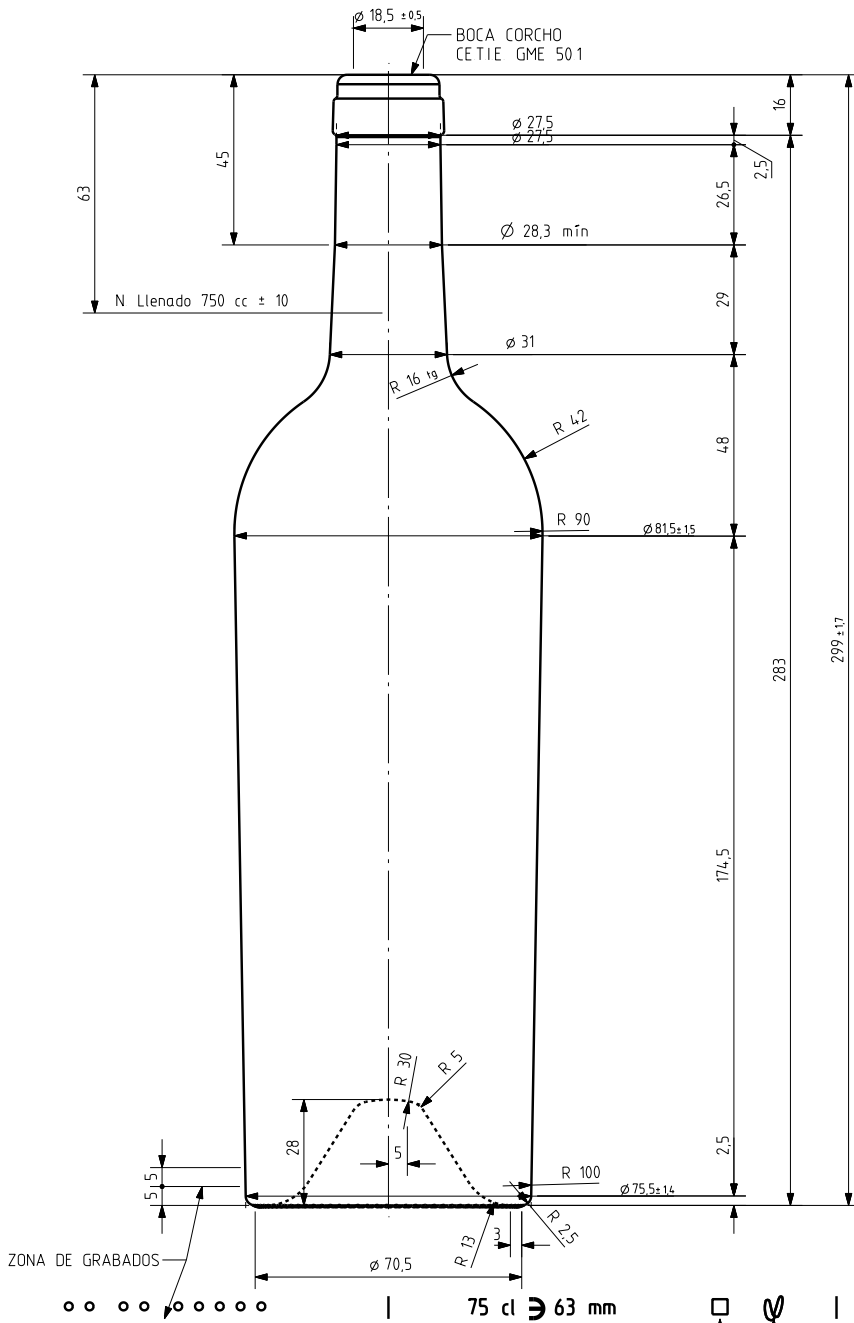

# BD ANTIQUE 75 CL

## Caractéristiques du produit

<b>Code</b>	1104/242
<b>Capacité</b>	750 ml
<b>Bague</b>	CORCHO CETIE
<b>Couleurs</b>	
<b>Poids</b>	650 gr
<b>Hauteur totale</b>	299.00 mm
<b>Diamètre</b>	81.50 mm
<b>Palette</b>	1.176 Unités

VISTA DEL FONDO

				Peso aprox <b>650 gr</b>	Dibujado <b>E Albaizar</b>	<b>vidrala</b>
				Capacidad n llenado <b>750 cc ± 10</b> a <b>63 mm</b>	Conforme	
				Capacidad a verter <b>769 cc ± aprox</b>	Fecha <b>31-03-00</b>	
				Recipiente medida <b>SI</b>	Escalas <b>1/1</b>	N°Plano <b>7803-3</b>
3	Se modifica el hombro y el talón	27-04-07	EAM	Resistencia choque térmico <b>42 °C</b>	<b>BORDELESA ANTIGUA 75 CL</b>	
2	Diámetro superior era 81	03-05-01	ACA	Cámara expansión <b>2.5</b>		
1	Radio superior hombro y cuello	27-03-01	ALR	Carbonatación <b>0,0</b> Val CO2 máx	Conforme cliente	Modelo <b>104/242</b>
Ref	Modificación	Fecha	Firma	Angulo de volcado <b>17,6 °</b>	Firma	Fecha
Este plano es propiedad de Vidrala y no puede ser reproducido ni comunicado sin nuestro permiso. Las calas no toleradas son apremadas.				Observaciones	Anula <b>7803-2</b>	CAD <b>7803-3prt</b>