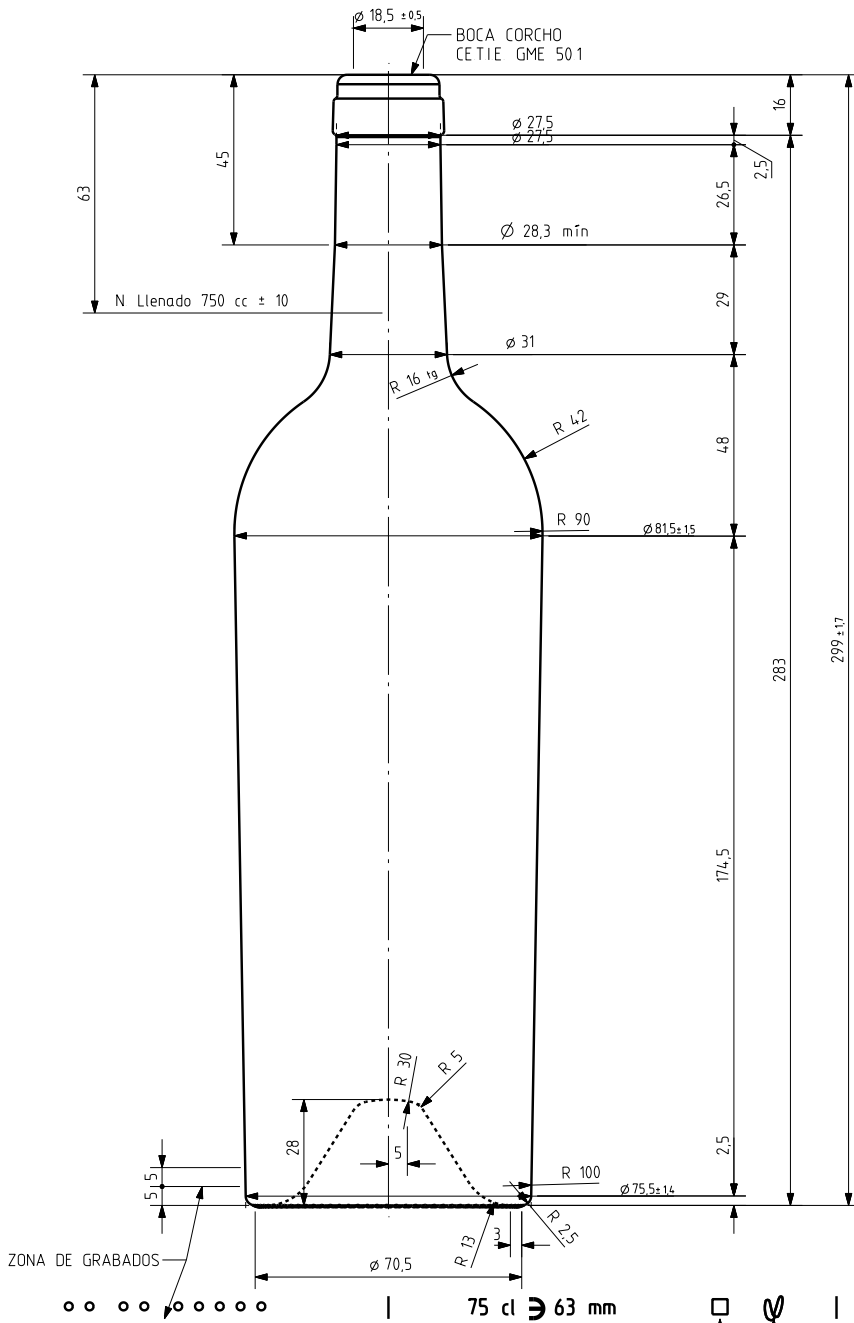

BD ANTIQUE 75 CL

Caratteristiche del prodotto

Codice	1104/242
Capacità	750 ml
Imboccatura	CORCHO CETIE
Colori	
Peso	650 gr
Altezza Totale	299.00 mm
Diametro	81.50 mm
Pallet	1.176 Unitá

VISTA DEL FONDO

ANAGRAMA
N° MOLDE

				Peso aprox 650 gr	Dibujado E Albaizar	vidrala
				Capacidad n llenado 750 cc ± 10 a 63 mm	Conforme	
				Capacidad a verter 769 cc ± aprox	Fecha 31-03-00	
				Recipiente medida SI	Escalas 1/1	N°Plano 7803-3
3	Se modifica el hombro y el talón	27-04-07	EAM	Resistencia choque térmico 42 °C	BORDELESA ANTIGUA 75 CL	
2	Diámetro superior era 81	03-05-01	ACA	Cámara expansión 2.5		
1	Radio superior hombro y cuello	27-03-01	ALR	Carbonatación 0,0 Val CO2 máx	Conforme cliente	Modelo 104/242
Ref	Modificación	Fecha	Firma	Angulo de volcado 17,6 °	Firma	Fecha
Este plano es propiedad de Vidrala y no puede ser reproducido ni comunicado sin nuestro permiso. Las calas no toleradas son apremadas.				Observaciones	Anula 7803-2	CAD 7803-3prt