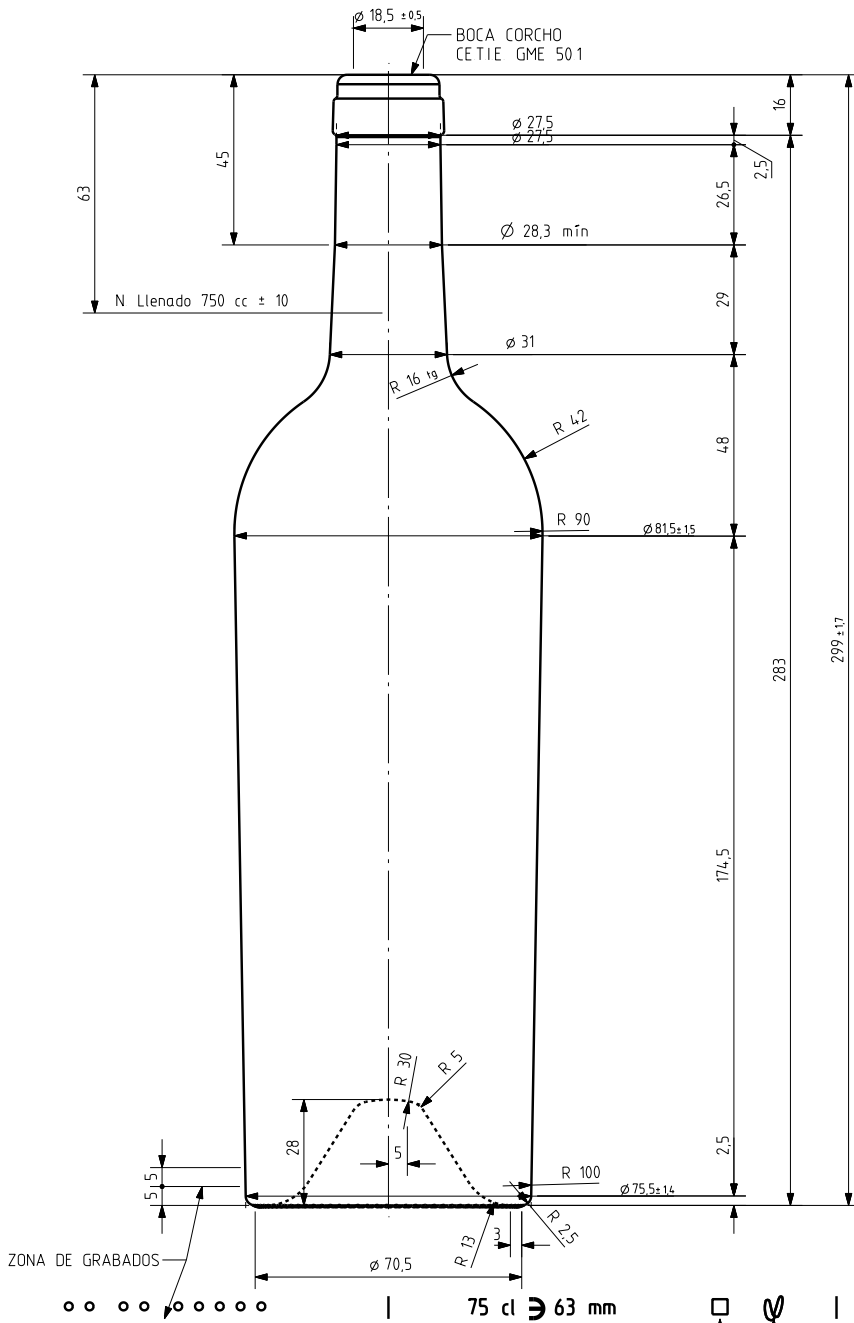

BD ANTIQUE 75 CL

Caratteristiche del prodotto

Codice	1104/242
Capacità	750 ml
Imboccatura	CORCHO CETIE
Colori	
Peso	650 gr
Altezza Totale	299.00 mm
Diametro	81.50 mm
Pallet	1.176 Unitá

VISTA DEL FONDO

ANAGRAMA
N° MOLDE

				Peso aprox 650 gr	Dibujado E Albaizar
				Capacidad n llenado 750 cc ± 10 a 63 mm	Conforme
				Capacidad a verter 769 cc ± aprox	Fecha 31-03-00
				Recipiente medida SI	Escalas 1/1
				Resistencia choque térmico 42 °C	N°Plano 7803-3
				Cámara expansión 2.5	BORDELESA ANTIGUA 75 CL
				Carbonatación 0,0 Val CO2 máx	
Ref	Modificación	Fecha	Firma	Angulo de volcado 17,6 °	Conforme cliente Firma Fecha
Este plano es propiedad de Vidrala y no puede ser reproducido ni comunicado sin nuestro permiso. Las calas no toleradas son apremadas.				Modelo 104/242	Anula 7803-2 CAD 7803-3prt