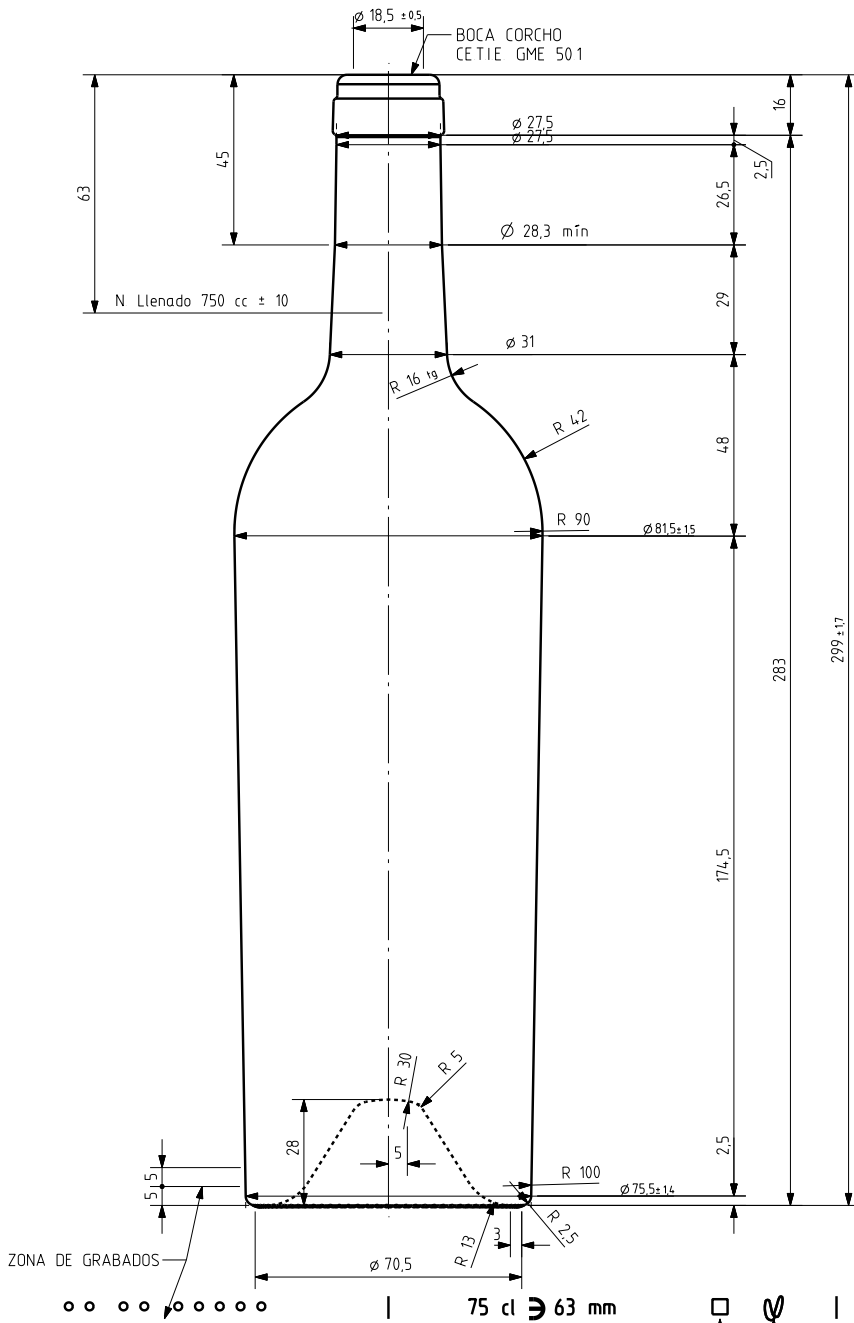

BD ANTIGUA 75 CL

Características do produto

Código	1104/242
Capacidade	750 ml
Boca	CORCHO CETIE
Cores	
Peso	650 gr
Altura Total	299.00 mm
Diâmetro	81.50 mm
Palete	1.176 Unidades

VISTA DEL FONDO

ANAGRAMA
N° MOLDE

				Peso aprox 650 gr	Dibujado E Albaizar
				Capacidad n llenado 750 cc ± 10 a 63 mm	Conforme
				Capacidad a verter 769 cc ± aprox	Fecha 31-03-00
				Recipiente medida SI	Escalas 1/1
				Resistencia choque térmico 42 °C	N°Plano 7803-3
				Cámara expansión 2.5	BORDELESA ANTIGUA 75 CL
				Carbonatación 0,0 Val CO2 máx	
Ref	Modificación	Fecha	Firma	Angulo de volcado 17,6 °	Conforme cliente Firma Fecha
Este plano es propiedad de Vidrala y no puede ser reproducido ni comunicado sin nuestro permiso. Las calas no toleradas son apremadas.				Modelo 104/242	Anula 7803-2 CAD 7803-3prt