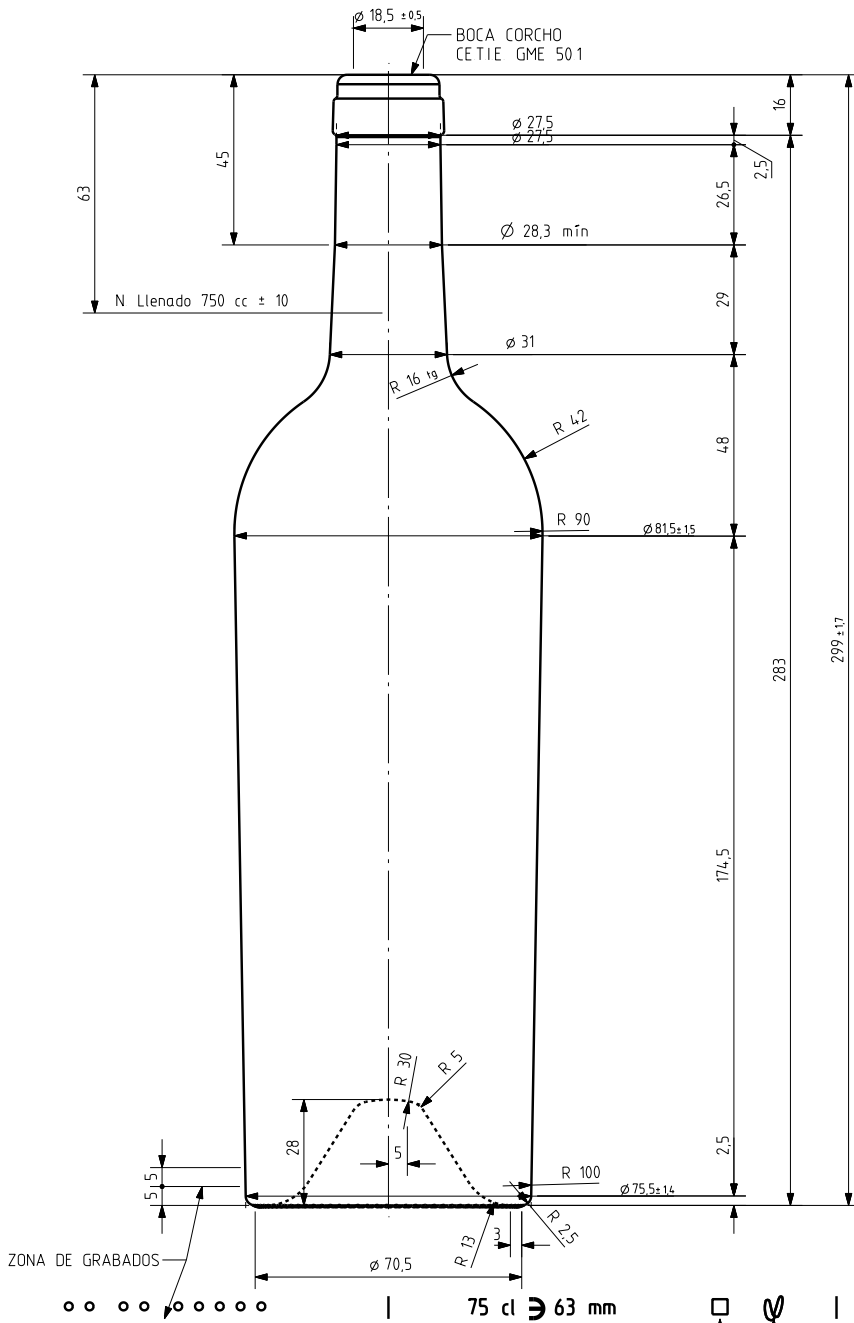

Vieira de Leiria 1
2430-300 MARINHA GRANDE
Tel. +351244555010
vendas@vidrala.com

BD ANTIGUA 75 CL

Características do produto

Código	1104/242
Capacidade	750 ml
Boca	CORCHO CETIE
Cores	
Peso	650 gr
Altura Total	299.00 mm
Diâmetro	81.50 mm
Paquete	1.176 Unidades

VISTA DEL FONDO

ANAGRAMA
N° MOLDE

				Peso aprox 650 gr	Dibujado E Albaizar	vidrala
				Capacidad n llenado 750 cc ± 10 a 63 mm	Conforme	
				Capacidad a verter 769 cc ± aprox	Fecha 31-03-00	
				Recipiente medida SI	Escalas 1/1	N°Plano 7803-3
3	Se modifica el hombro y el talón	27-04-07	EAM	Resistencia choque térmico 42 °C	BORDELESA ANTIGUA 75 CL	
2	Diámetro superior era 81	03-05-01	ACA	Cámara expansión 2.5		
1	Radio superior hombro y cuello	27-03-01	ALR	Carbonatación 0,0 Val CO2 máx	Conforme cliente	Modelo 104/242
Ref	Modificación	Fecha	Firma	Angulo de volcado 17,6 °	Firma	Fecha
Este plano es propiedad de Vidrala y no puede ser reproducido ni comunicado sin nuestro permiso. Las calas no toleradas son apremadas.				Observaciones	Anula 7803-2	CAD 7803-3prt