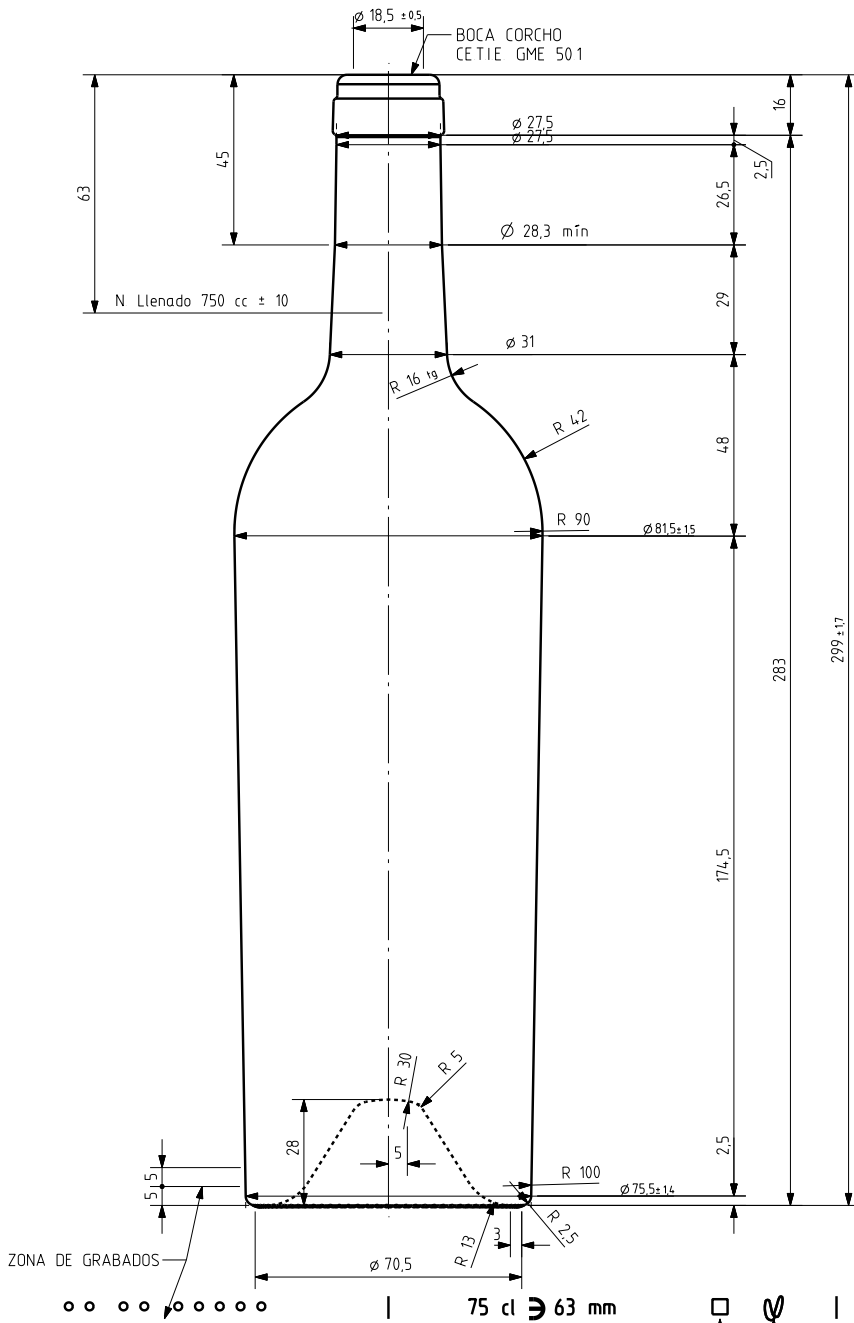

1 Quai du Président Wilson,
33130 Bordeaux, Francia
Tel. +33 5 56 20 59 89
commercial.france@vidrala.com

BD ANTIGUA 75 CL

Características do produto

Código	1104/242
Capacidade	750 ml
Boca	CORCHO CETIE
Cores	
Peso	650 gr
Altura Total	299.00 mm
Diâmetro	81.50 mm
Paquete	1.176 Unidades

VISTA DEL FONDO

ANAGRAMA
N° MOLDE

				Peso aprox 650 gr	Dibujado E Albaizar	vidrala
				Capacidad n llenado 750 cc ± 10 a 63 mm	Conforme	
				Capacidad a verter 769 cc ± aprox	Fecha 31-03-00	
				Recipiente medida SI	Escalas 1/1	N°Plano 7803-3
3	Se modifica el hombro y el talón	27-04-07	EAM	Resistencia choque térmico 42 °C	BORDELESA ANTIGUA 75 CL	
2	Diámetro superior era 81	03-05-01	ACA	Cámara expansión 2.5		
1	Radio superior hombro y cuello	27-03-01	ALR	Carbonatación 0,0 Val CO2 máx	Conforme cliente	Modelo 104/242
Ref	Modificación	Fecha	Firma	Angulo de volcado 17,6 °	Firma	Fecha
Este plano es propiedad de Vidrala y no puede ser reproducido ni comunicado sin nuestro permiso. Las calas no toleradas son apremadas.				Observaciones	Anula 7803-2	CAD 7803-3prt