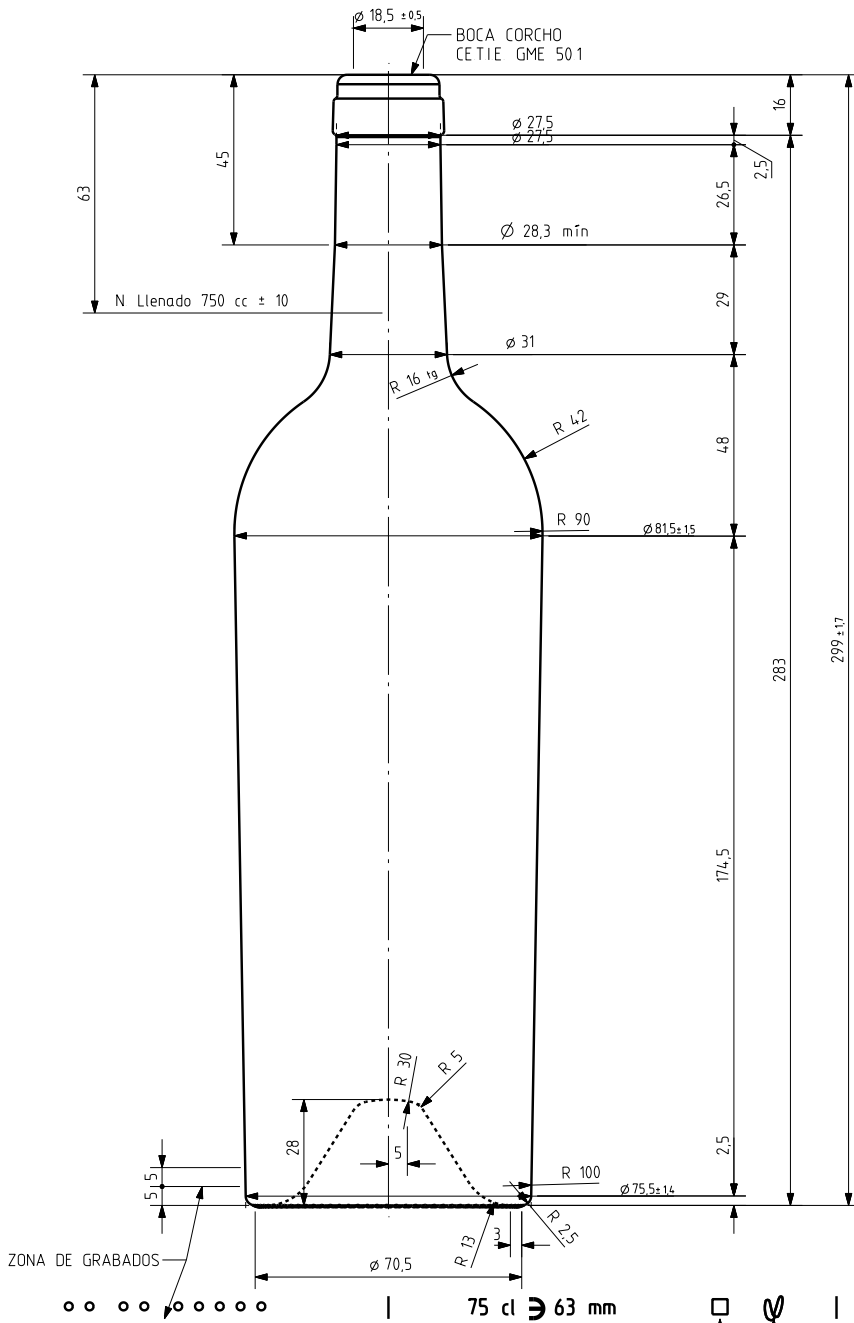

BD ANTIGUA 75 CL

Características do produto

Código	1104/242
Capacidade	750 ml
Boca	CORCHO CETIE
Cores	
Peso	650 gr
Altura Total	299.00 mm
Diâmetro	81.50 mm
Paquete	1.176 Unidades

VISTA DEL FONDO

ANAGRAMA
N° MOLDE

				Peso aprox 650 gr	Dibujado E Albaizar	vidrala
				Capacidad n llenado 750 cc ± 10 a 63 mm	Conforme	
				Capacidad a verter 769 cc ± aprox	Fecha 31-03-00	
				Recipiente medida SI	Escalas 1/1	N°Plano 7803-3
				Resistencia choque térmico 42 °C	BORDELESA ANTIGUA 75 CL	
				Cámara expansión 2.5	Conforme cliente	
				Carbonatación 0,0 Val CO2 máx	Firma	Fecha
				Angulo de volcado 17,6 °	Modelo 104/242	
					Anula 7803-2 CAD 7803-3prt	