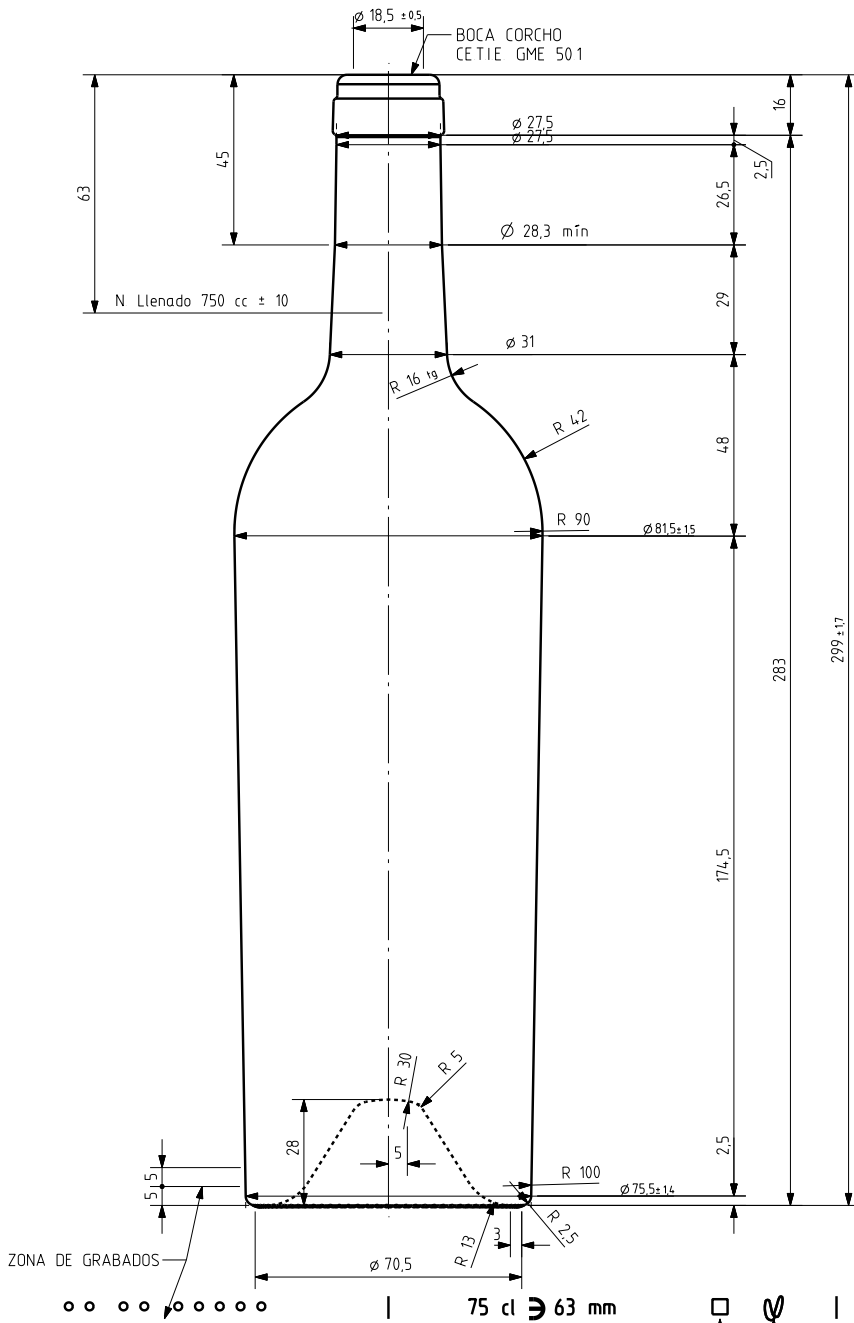

## BD ANTIGUA 75 CL

Características del producto:

<b>Código</b>	1104/242
<b>Capacidad</b>	750 ml
<b>Boca</b>	CORCHO CETIE
<b>Colores</b>	
<b>Peso</b>	650 gr
<b>Altura total</b>	299.00 mm
<b>Diámetro</b>	81.50 mm
<b>Palé</b>	1.176 unidades

VISTA DEL FONDO

				Peso aprox <b>650 gr</b>	Dibujado <b>E Albaizar</b>
				Capacidad n llenado <b>750 cc ± 10</b> a <b>63 mm</b>	Conforme
				Capacidad a verter <b>769 cc ± aprox</b>	Fecha <b>31-03-00</b>
				Recipiente medida <b>SI</b>	Escalas <b>1/1</b>
				Resistencia choque térmico <b>42 °C</b>	N°Plano <b>7803-3</b>
				Cámara expansión <b>2.5</b>	<b>BORDELESA ANTIGUA 75 CL</b>
				Carbonatación <b>0,0</b> Val CO2 máx	
Ref	Modificación	Fecha	Firma	Angulo de volcado <b>17,6 °</b>	Conforme cliente Firma Fecha
Este plano es propiedad de Vidrala y no puede ser reproducido ni comunicado sin nuestro permiso. Las calas no toleradas son apremadas.				Observaciones	Modelo <b>104/242</b> Anula <b>7803-2</b>   CAD <b>7803-3prt</b>