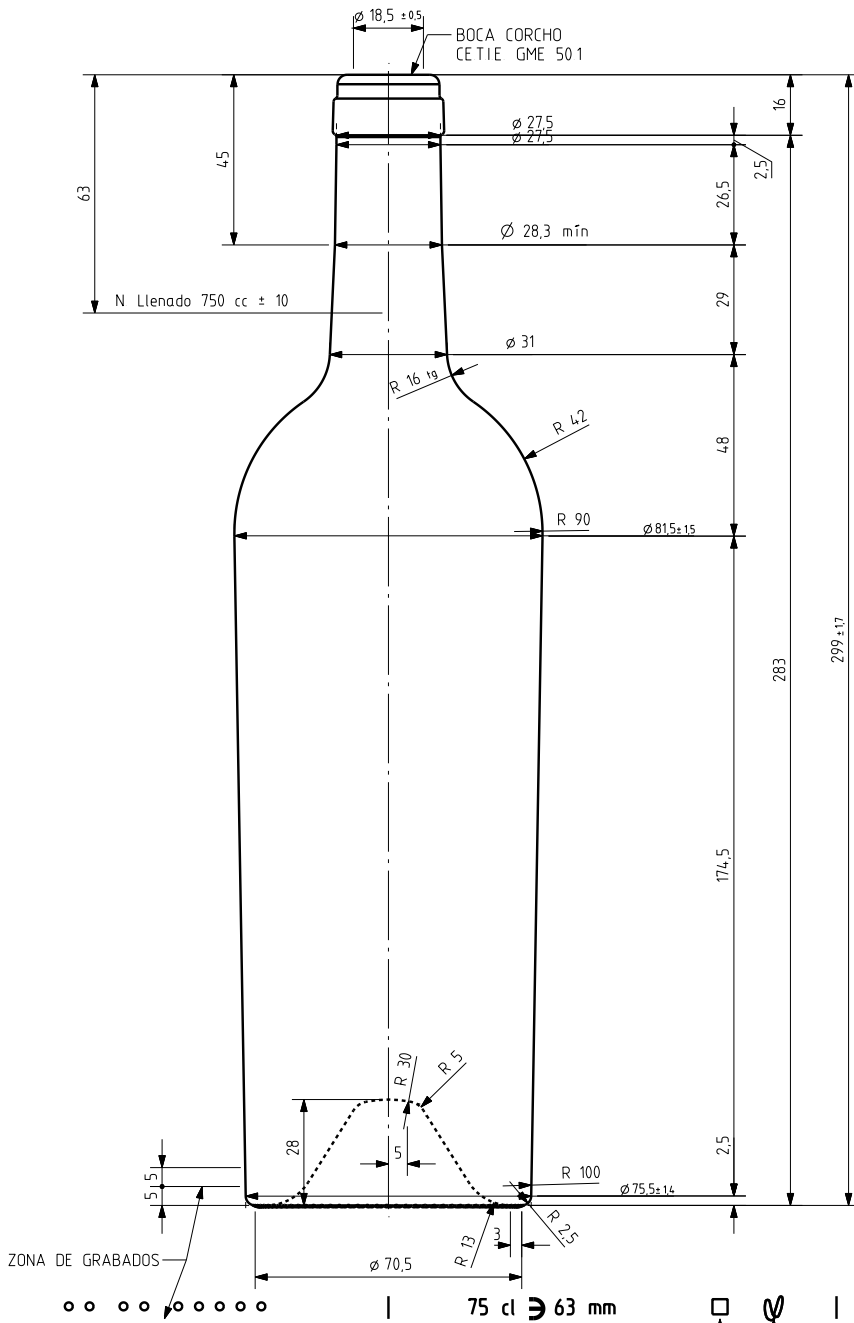

BD ANTIGUA 75 CL

Características del producto:

Código	1104/242
Capacidad	750 ml
Boca	CORCHO CETIE
Colores	
Peso	650 gr
Altura total	299.00 mm
Diámetro	81.50 mm
Palé	1.176 unidades

VISTA DEL FONDO

ANAGRAMA
N° MOLDE

				Peso aprox 650 gr	Dibujado E Albaizar	vidrala
				Capacidad n llenado 750 cc ± 10 a 63 mm	Conforme	
				Capacidad a verter 769 cc ± aprox	Fecha 31-03-00	
				Recipiente medida SI	Escalas 1/1	N°Plano 7803-3
3	Se modifica el hombro y el talón	27-04-07	EAM	Resistencia choque térmico 42 °C	BORDELESA ANTIGUA 75 CL	
2	Diámetro superior era 81	03-05-01	ACA	Cámara expansión 2.5		
1	Radio superior hombro y cuello	27-03-01	ALR	Carbonatación 0,0 Val CO2 máx	Conforme cliente	Modelo 104/242
Ref	Modificación	Fecha	Firma	Angulo de volcado 17,6 °	Firma	Fecha
Este plano es propiedad de Vidrala y no puede ser reproducido ni comunicado sin nuestro permiso. Las calas no toleradas son apremadas.				Observaciones	Anula 7803-2	CAD 7803-3prt