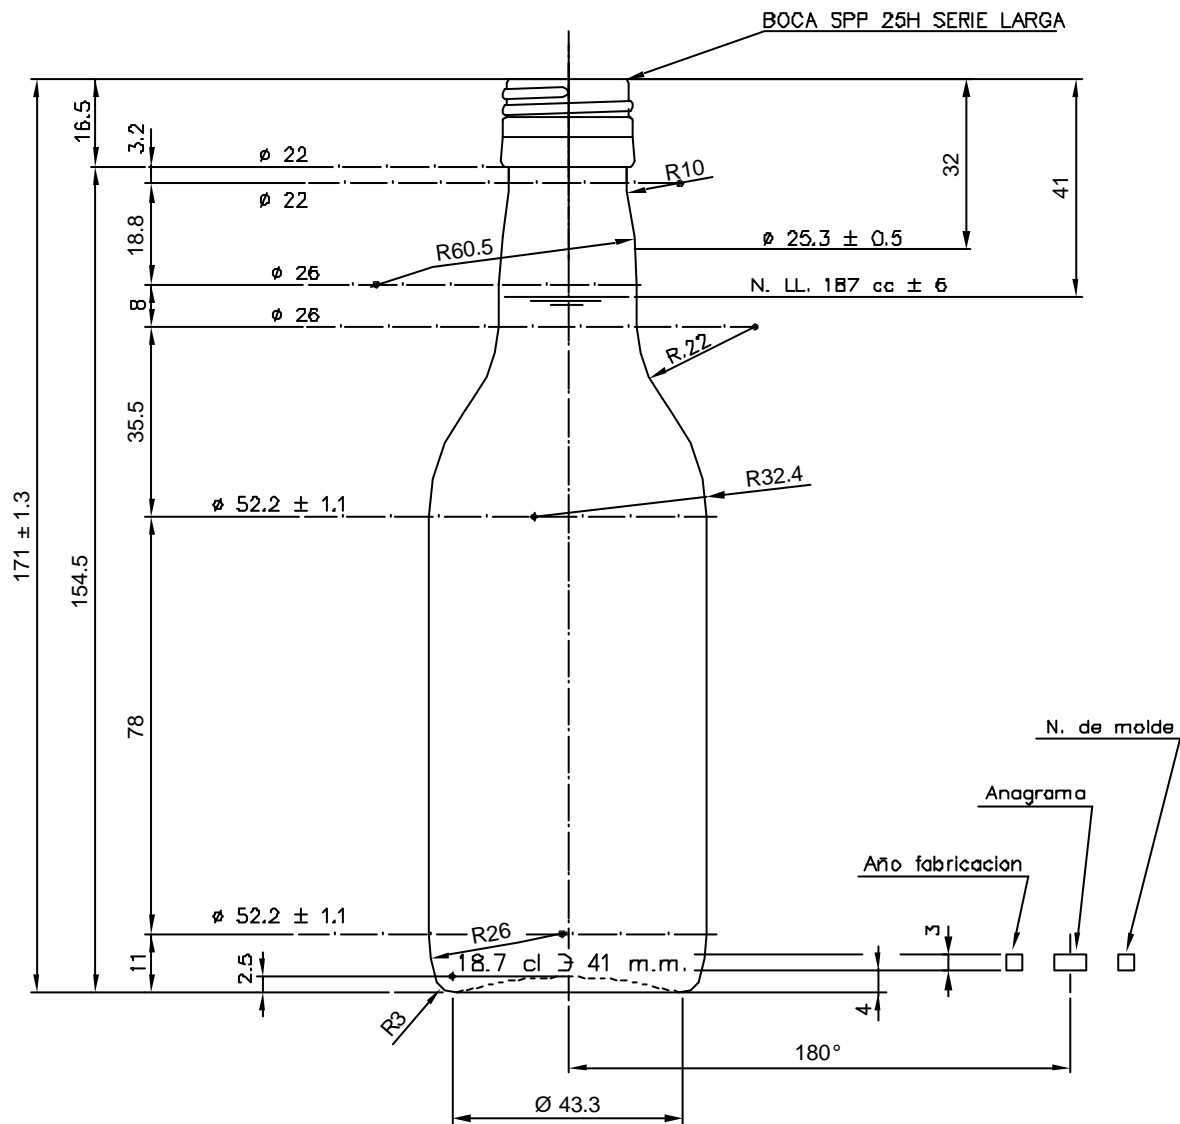

## BD 18,7 CL

### Product characteristics

<b>Code</b>	1002/435
<b>Capacity</b>	187 ml
<b>Colours</b>	
<b>Weight</b>	145 gr
<b>Overall height</b>	171.00 mm
<b>Diameter</b>	52.20 mm
<b>Palet</b>	5.520 units

Vista del fondo

				Peso aprox.: 145 gr	Dibujado: B. Uriondo	vidrala
				Capacidad n. llenado: 187 cc ± 6 a 41mm	Conforme:	
				Capacidad a verter: 198 cc ±	Fecha: 17-01-89	
				Recipiente medida: SI	Escalas: 1:1	Nº Plano: 5779-4
				Resistencia choque térmico: 42 °C	BORDELESA 187 cc	
4	Se cambia el código de la boca	04-11-05	EAM	Cámara expansión: %		
Ref	Modificación	Fecha	Firma	Carbonatación: Vol. CO <sub>2</sub> máx	Conforme Cliente Fecha Firma	Modelo: 002/435
Este plano es propiedad de Vidrala y no puede ser reproducido ni comunicado sin previa autorización. Las cotas no toleradas son aproximadas.				Observaciones:	Ángulo de volcado: °	ANULA: 5779-3 CAD: 5779-4