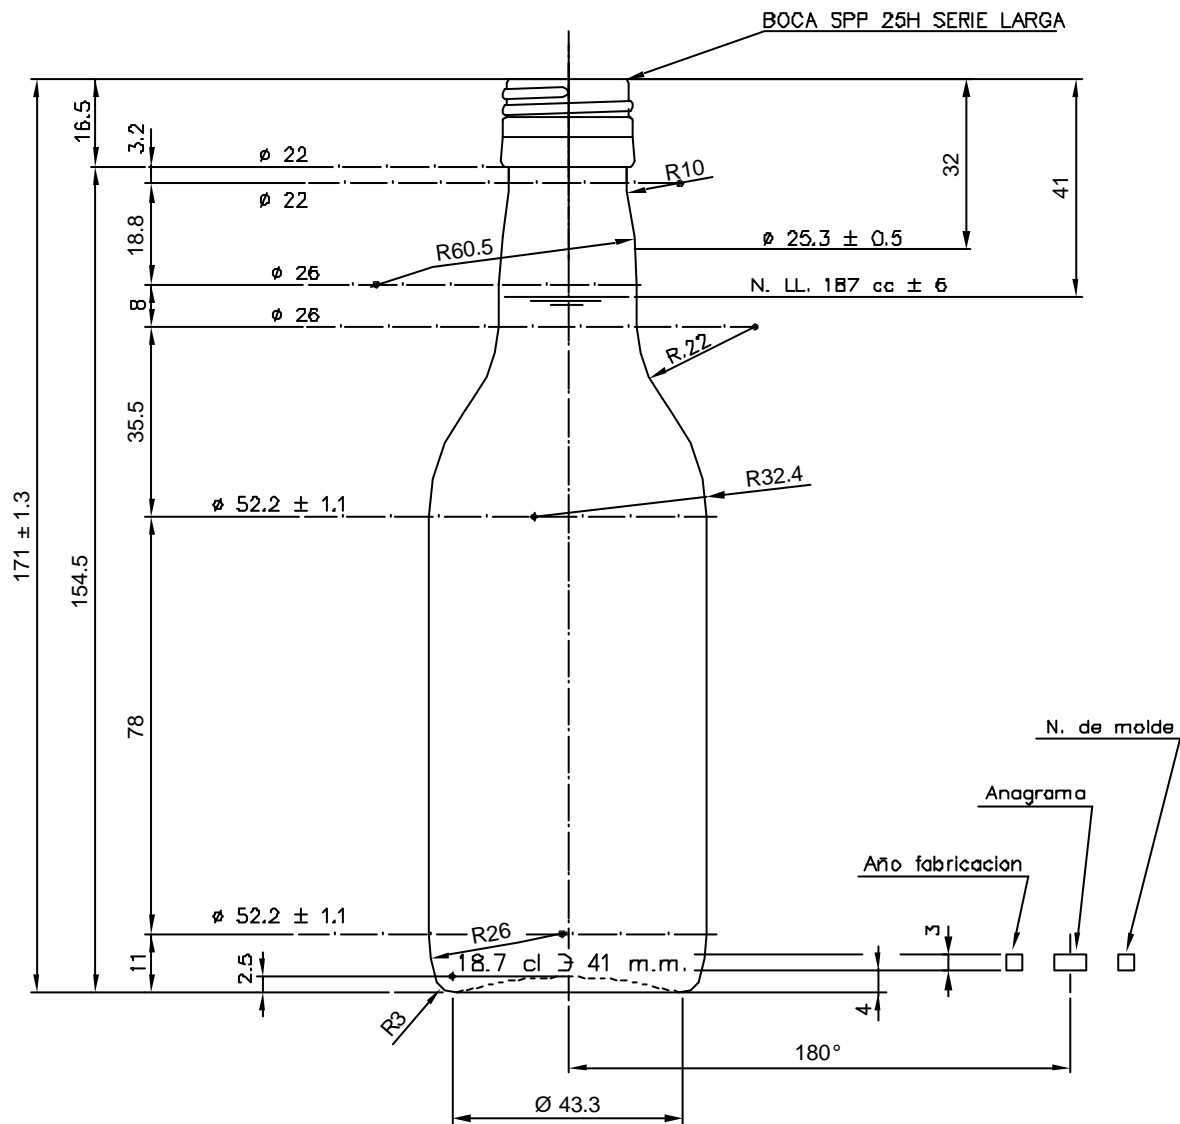

Barrio Munegazo 22
01400 Llodio (Alava)
Tel. 946719710
comercial@vidrala.com

BD 18,7 CL

Product characteristics

Code	1002/435
Capacity	187 ml
Colours	<input type="checkbox"/> <input checked="" type="checkbox"/>
Weight	145 gr
Overall height	171.00 mm
Diameter	52.20 mm
Palet	5.520 units

Vista del fondo

				Peso aprox.: 145 gr	Dibujado: B. Uriondo	vidrala
				Capacidad n. llenado: 187 cc ± 6 a 41mm	Conforme:	
				Capacidad a verter: 198 cc ±	Fecha: 17-01-89	
				Recipiente medida: SI	Escalas: 1:1	Nº Plano: 5779-4
				Resistencia choque térmico: 42 °C	BORDELESA 187 cc	
4	Se cambia el código de la boca	04-11-05	EAM	Cámara expansión: %		
Ref	Modificación	Fecha	Firma	Carbonatación: Vol. CO ₂ máx	Conforme Cliente Fecha Firma	Modelo: 002/435
Este plano es propiedad de Vidrala y no puede ser reproducido ni comunicado sin previa autorización. Las cotas no toleradas son aproximadas.				Observaciones:	Ángulo de volcado: °	ANULA: 5779-3 CAD: 5779-4