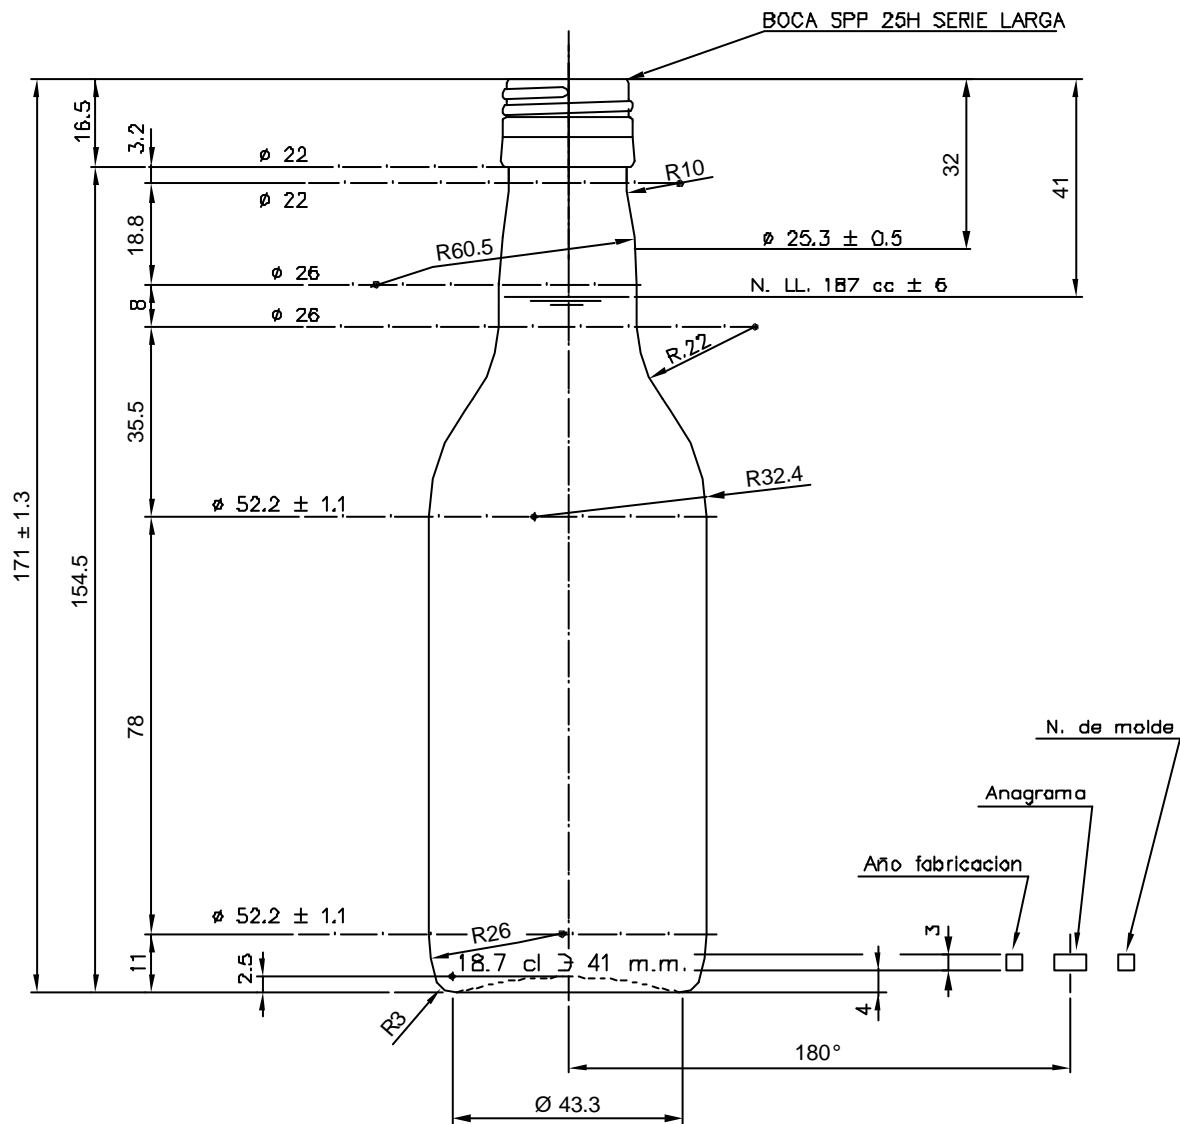

## BD 18,7 CL

### Características do produto

<b>Código</b>	1002/435
<b>Capacidade</b>	187 ml
<b>Boca</b>	PP 25 H
<b>Cores</b>	
<b>Peso</b>	145 gr
<b>Altura Total</b>	171.00 mm
<b>Diâmetro</b>	52.20 mm
<b>Paquete</b>	5.520 Unidades

Vista del fondo

				Peso aprox.: 145 gr	Dibujado: B. Uriondo	vidrala
				Capacidad n. llenado: 187 cc ± 6 a 41mm	Conforme:	
				Capacidad a verter: 198 cc ±	Fecha: 17-01-89	
				Recipiente medida: SI	Escalas: 1:1	Nº Plano: 5779-4
				Resistencia choque térmico: 42 °C	BORDELESA 187 cc	
4	Se cambia el código de la boca	04-11-05	EAM	Cámara expansión: %		
Ref	Modificación	Fecha	Firma	Carbonatación: Vol. CO <sub>2</sub> máx	Conforme Cliente Fecha Firma	Modelo: 002/435
Este plano es propiedad de Vidrala y no puede ser reproducido ni comunicado sin previa autorización. Las cotas no toleradas son aproximadas.				Observaciones:	Ángulo de volcado: °	ANULA: 5779-3 CAD: 5779-4