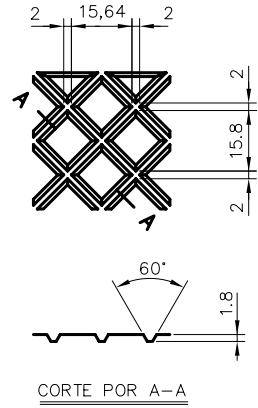

Barrio Munegazo 22
01400 Llodio (Alava), Spain
Tel. 946719750
export@vidrala.com

ANIS 1 L

Product characteristics

Code	1770/610
Capacity	1000 ml
Colours	
Weight	630 gr
Overall height	294.00 mm
Diameter	84.00 mm
Palet	1.232 units

BOCA PARA TAPÓN GUALA
IRRELLENABLE DE 47-55-59-61

				Peso aprox.: 630 gr	Dibujado: B. Uriondo	vidrala
				Capacidad n. llenado: cc ± a mm	Conforme:	
				Capacidad a verter: 1020 cc ± 10.2	Fecha: 05-03-93	
				Recipiente medida: NO	Escala: 1:1	Nº Plano: 5995-5
				Resistencia choque térmico: 42 °C		
				Cámara expansión: %		ANIS STD 1 L
4	Actualización del código/cambio cód. de boca	05-12-07	JUL.	Carbonatación: Vol. CO ₂ máx	Conforme Cliente	Modelo: 1770/610
Ref	Modificación	Fecha	Firma	Ángulo de volcado: °	Fecha	Firma
Este dibujo es propiedad de Vidrala y no puede ser reproducido ni comercializado sin previa autorización. Los datos no numerados son aproximados.						
						ANILJA: 5995-4 CAD: 5995-5