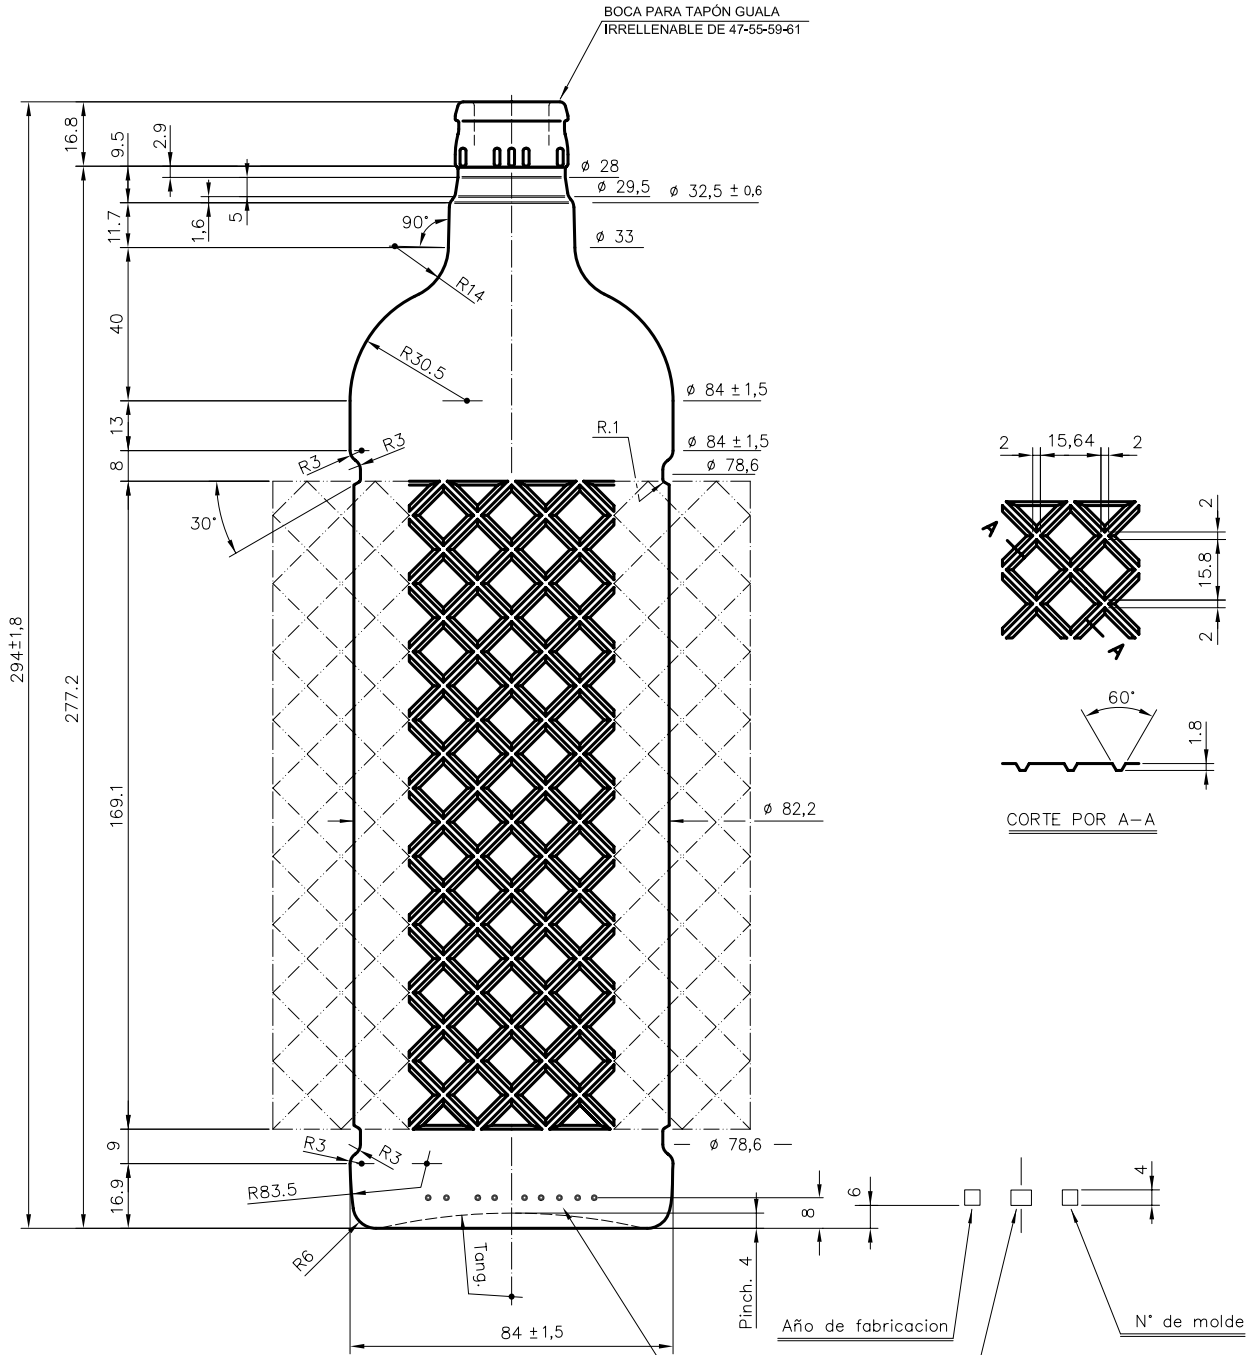

Barrio Munegazo 22
01400 Llodio (Alava), Spain
Tel. 946719750
export@vidrala.com

ANIS 1 L

Product characteristics

Code	1770/610
Capacity	1000 ml
Colours	
Weight	630 gr
Overall height	294.00 mm
Diameter	84.00 mm
Palet	1.232 units

BOCA PARA TAPÓN GUALA
IRRELLENABLE DE 47-55-59-61

				Peso aprox.: 630 gr	Dibujado: B. Uriondo	vidrala
				Capacidad n. llenado: cc ± a mm	Conforme:	
				Capacidad a verter: 1020 cc ± 10.2	Fecha: 05-03-93	
				Recipiente medida: NO	Escala: 1:1	Nº Plano: 5995-5
				Resistencia choque térmico: 42 °C		
				Cámara expansión: %		ANIS STD 1 L
4	Actualización del código/cambio cód. de boca	05-12-07	JUL.	Carbonatación: Vol. CO ₂ máx	Conforme Cliente	Modelo: 1770/610
Ref	Modificación	Fecha	Firma	Ángulo de volcado: °	Fecha	Firma
Este dibujo es propiedad de Vidrala y no puede ser reproducido ni comercializado sin previa autorización. Los datos no numerados son aproximados.						
						ANILJA: 5995-4 CAD: 5995-5