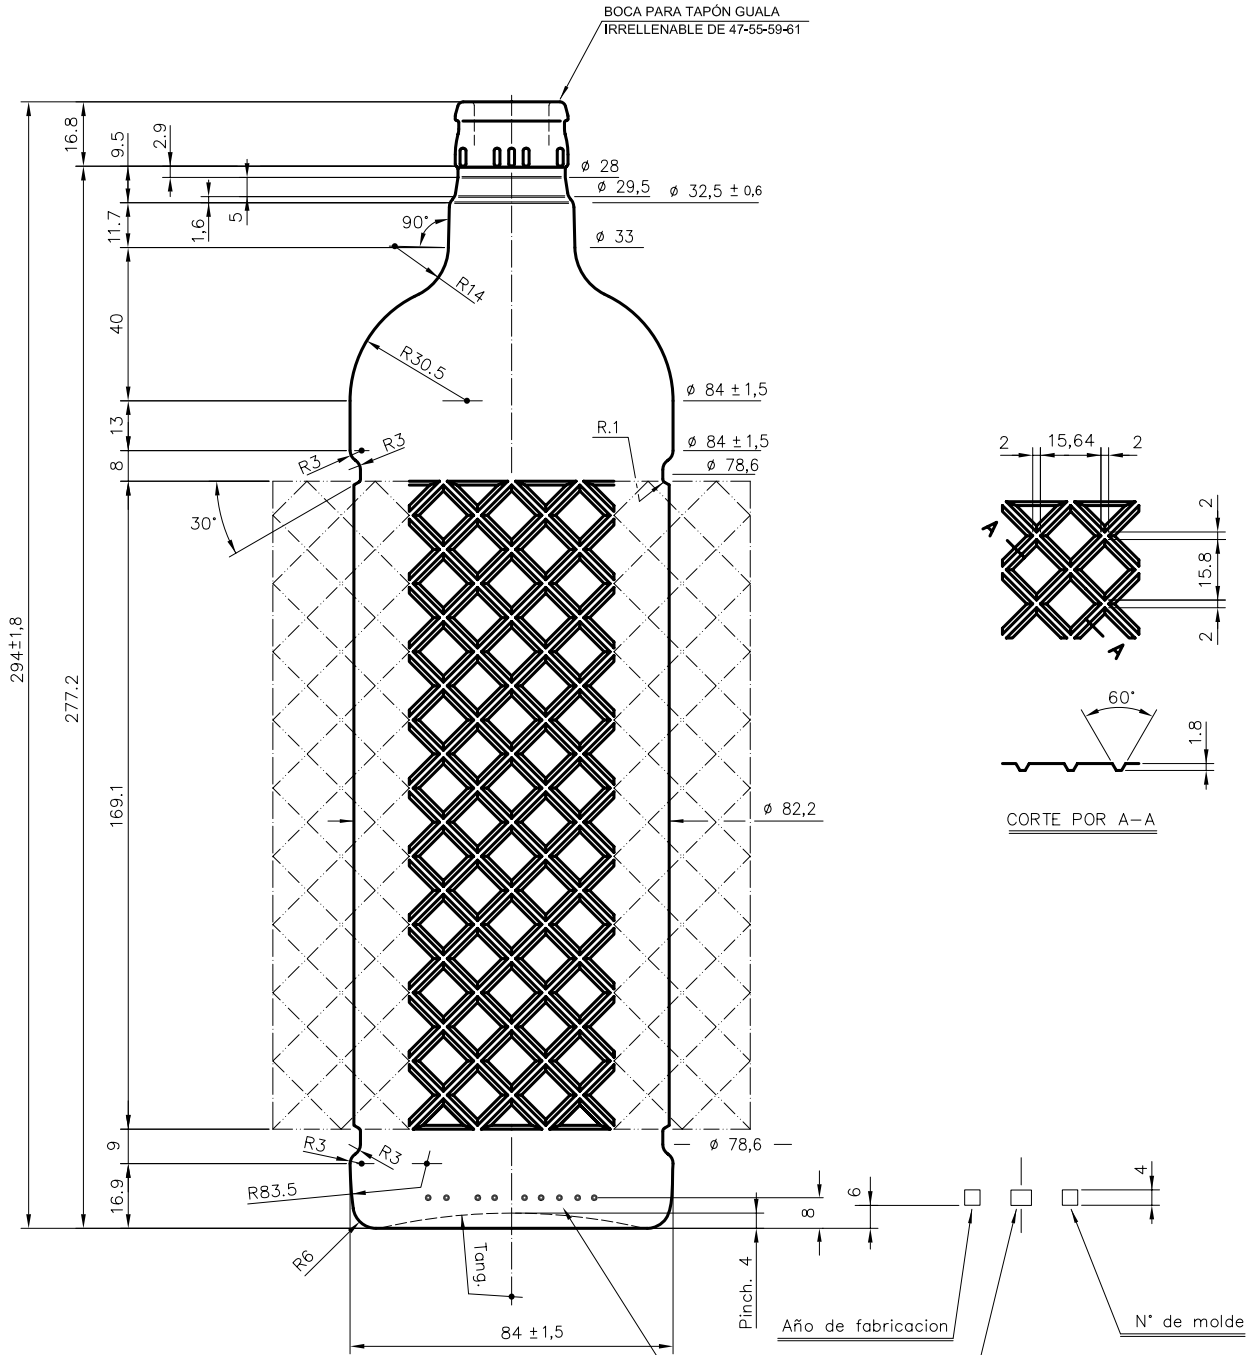

Vieira de Leiria 1
2430-300 MARINHA GRANDE
Tel. +351244555010
vendas@vidrala.com

ANIS 1 L

Product characteristics

Code	1770/610
Capacity	1000 ml
Colours	
Weight	630 gr
Overall height	294.00 mm
Diameter	84.00 mm
Palet	1.232 units

BOCA PARA TAPÓN GUALA
IRRELLENABLE DE 47-55-59-61

				Peso aprox.: 630 gr	Dibujado: B. Uriondo
				Capacidad n. llenado: cc ± a mm	Conforme:
				Capacidad a verter: 1020 cc ± 10.2	Fecha: 05-03-93
				Recipiente medida: NO	Escalas: 1:1
				Resistencia choque térmico: 42 °C	Nº Plano: 5995-5
				Cámara expansión: %	ANIS STD 1 L
4	Actualización del código/cambio cód. de boca	05-12-07	JUL	Carbonatación: Vol. CO ₂ máx	
Ref	Modificación	Fecha	Firma	Ángulo de volcado: °	Conforme Cliente Fecha Firma
Este dibujo es propiedad de Vidrala y no puede ser reproducido ni comercializado sin previa autorización. Los datos no numerados son aproximados.				Modelo: 1770/610	ANILJA: 5995-4 CAD: 5995-5