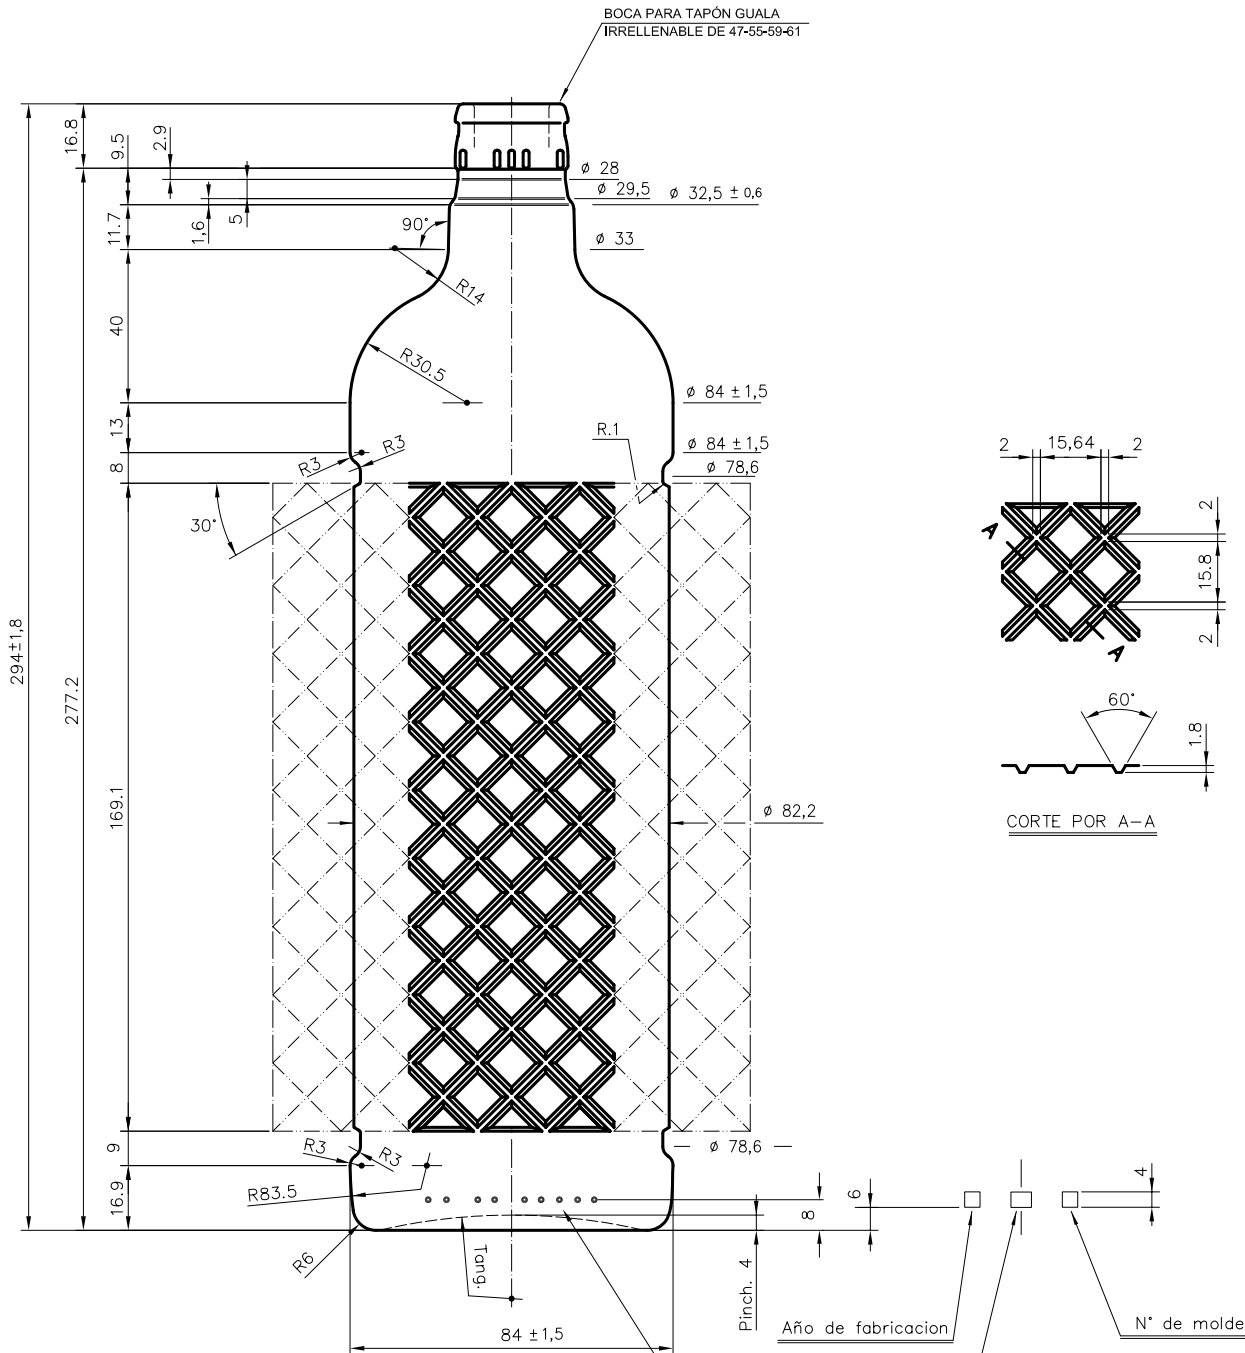

Barrio Munegazo 22
01400 Llodio (Alava)
Tel. 946719710
comercial@vidrala.com

ANIS 1 L

Product characteristics

Code	1770/610
Capacity	1000 ml
Colours	
Weight	630 gr
Overall height	294.00 mm
Diameter	84.00 mm
Palet	1.232 units

BOCA PARA TAPÓN GUALA
IRRELLENABLE DE 47-55-59-61

				Peso aprox.: 630 gr	Dibujado: B. Uriondo
				Capacidad n. llenado: cc ± a mm	Conforme:
				Capacidad a verter: 1020 cc ± 10.2	Fecha: 05-03-93
				Recipiente medida: NO	Escalas: 1:1
				Resistencia choque térmico: 42 °C	Nº Plano: 5995-5
				Cámara expansión: %	ANIS STD 1 L
4	Actualización del código/cambio cód. de boca	05-12-07	JUL.	Carbonatación: Vol. CO ₂ máx	
Ref	Modificación	Fecha	Firma	Ángulo de volcado: °	Conforme Cliente Fecha Firma
<small>Este dibujo es propiedad de Vidrala y no puede ser reproducido ni comercializado sin su autorización. Los datos no numerados son aproximados.</small>				Modelo: 1770/610	ANJLA: 5995-4 CAD: 5995-5