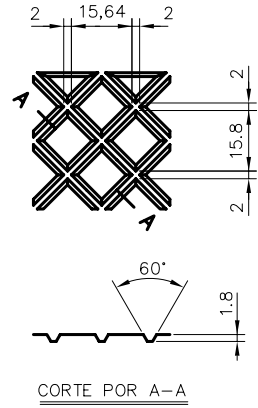

Barrio Munegazo 22
01400 Llodio (Alava), Spain
Tel. 946719750
export@vidrala.com

ANIS 1 L

Caratteristiche del prodotto

Codice	1770/610
Capacità	1000 ml
Imboccatura	GUALA
Colori	
Peso	630 gr
Altezza Totale	294.00 mm
Diametro	84.00 mm
Pallet	1.232 Unitá

BOCA PARA TAPÓN GUALA
IRRELLENABLE DE 47-55-59-61

				Peso aprox.: 630 gr	Dibujado: B. Uriondo
				Capacidad n. llenado: cc ± a mm	Conforme:
				Capacidad a verter: 1020 cc ± 10.2	Fecha: 05-03-93
				Recipiente medida: NO	Escalas: 1:1
				Resistencia choque térmico: 42 °C	Nº Plano: 5995-5
				Cámara expansión: %	ANIS STD 1 L
4	Actualización del código/cambio cód. de boca	05-12-07	JUL	Carbonatación: Vol. CO ₂ máx	
Ref	Modificación	Fecha	Firma	Ángulo de volcado: °	Conforme Cliente Fecha Firma
Este dibujo es propiedad de Vidrala y no puede ser reproducido ni comercializado sin su autorización. Los datos no numerados son aproximados.				Modelo: 1770/610	ANILJA: 5995-4 CAD: 5995-5