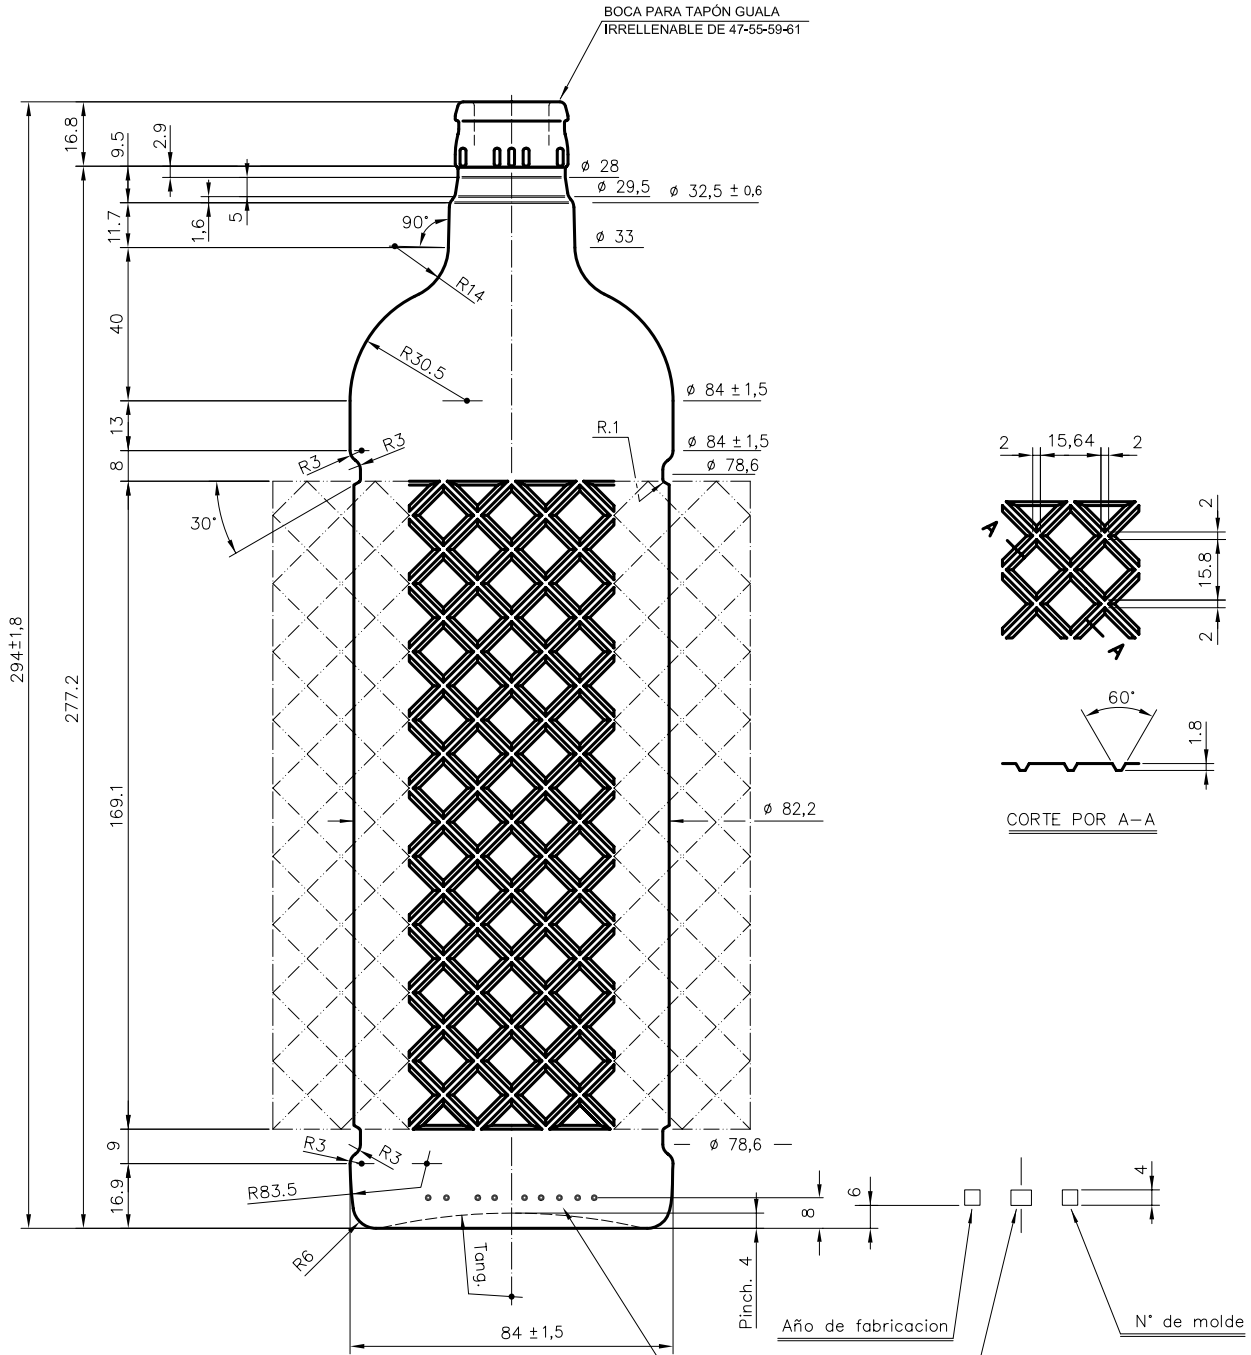

Barrio Munegazo 22
01400 Llodio (Alava), Spain
Tel. 946719750
export@vidrala.com

ANIS 1 L

Caratteristiche del prodotto

Codice	1770/610
Capacità	1000 ml
Imboccatura	GUALA
Colori	
Peso	630 gr
Altezza Totale	294.00 mm
Diametro	84.00 mm
Pallet	1.232 Unitá

BOCA PARA TAPÓN GUALA
IRRELLENABLE DE 47-55-59-61

				Peso aprox.: 630 gr	Dibujado: B. Uriondo
				Capacidad n. llenado: cc ± a mm	Conforme:
				Capacidad a verter: 1020 cc ± 10.2	Fecha: 05-03-93
				Recipiente medida: NO	Escalas: 1:1
				Resistencia choque térmico: 42 °C	Nº Plano: 5995-5
				Cámara expansión: %	ANIS STD 1 L
4	Actualización del código/cambio cód. de boca	05-12-07	JUL	Carbonatación: Vol. CO ₂ máx	
Ref	Modificación	Fecha	Firma	Ángulo de volcado: °	Conforme Cliente Fecha Firma
Este dibujo es propiedad de Vidrala y no puede ser reproducido ni comercializado sin su autorización. Los datos no numerados son aproximados.				Modelo: 1770/610	ANILJA: 5995-4 CAD: 5995-5