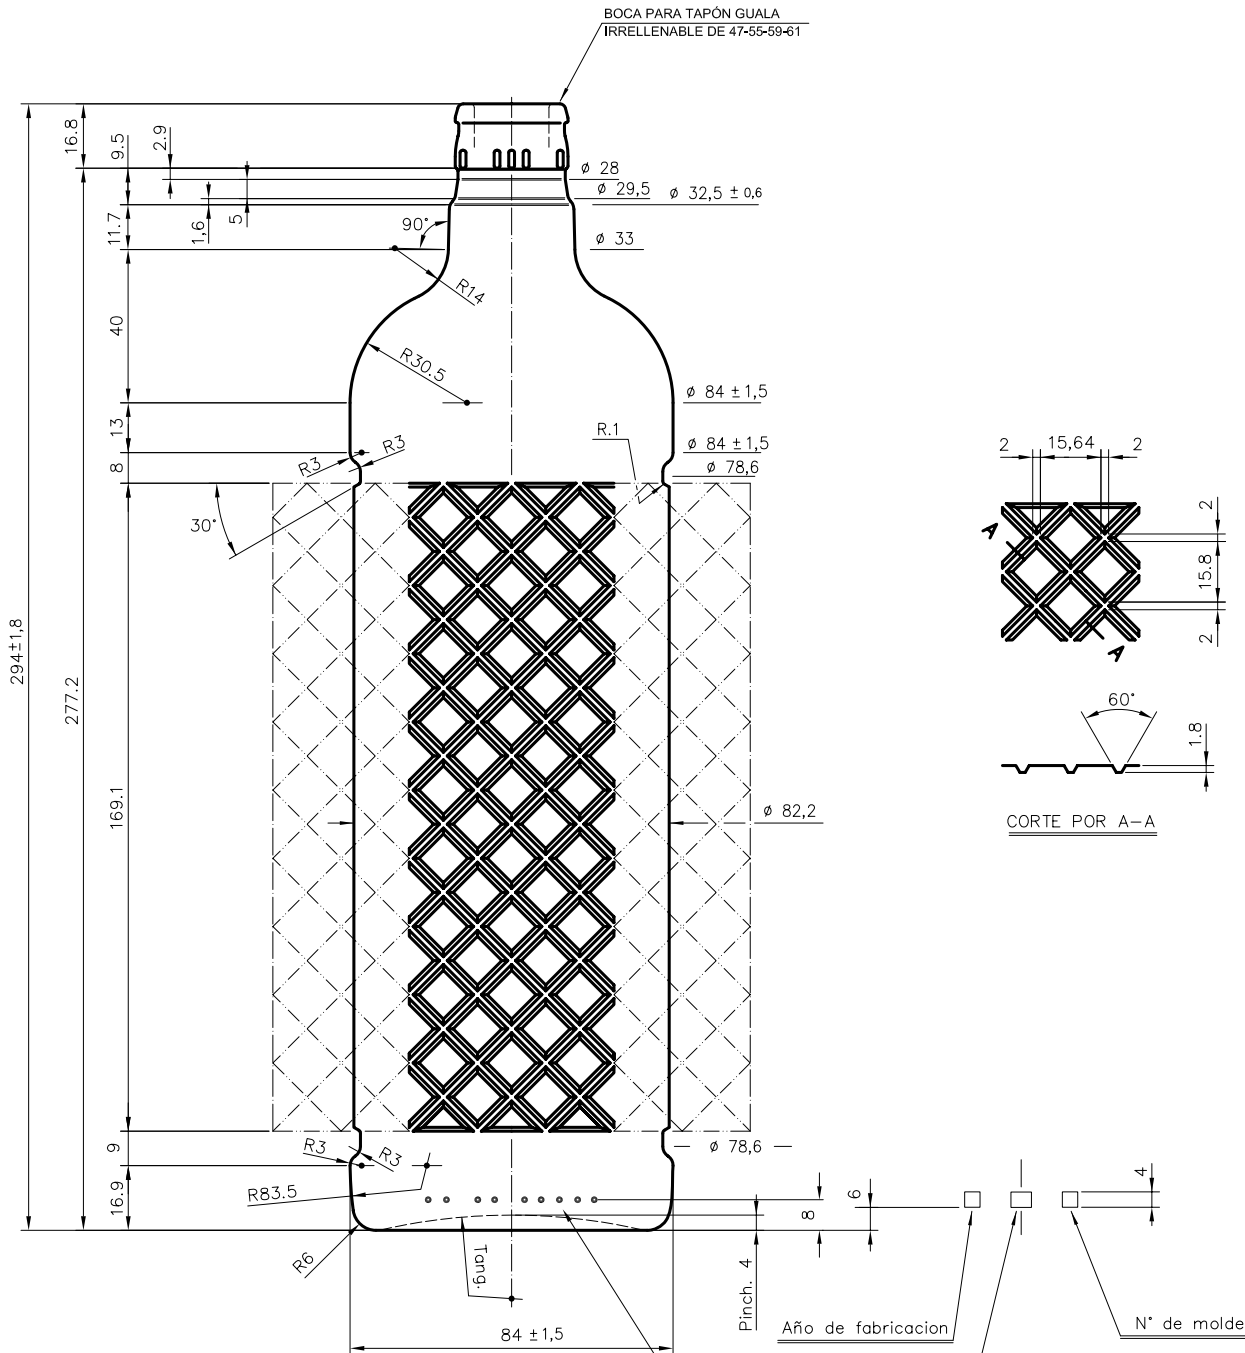

BOCA PARA TAPÓN GUALA
IRRELLENABLE DE 47-55-59-61

				Peso aprox.: 630 gr	Dibujado: B. Uriondo	vidrala
				Capacidad n. llenado: cc ± a mm	Conforme:	
				Capacidad a verter: 1020 cc ± 10.2	Fecha: 05-03-93	
				Recipiente medida: NO	Escala: 1:1	Nº Plano: 5995-5
				Resistencia choque térmico: 42 °C		
				Cámara expansión: %	ANIS STD 1 L	
4	Actualización del código/cambio cód. de boca	05-12-07	JUL	Carbonatación: Vol. CO ₂ máx	Conforme Cliente Fecha Firma	Modelo: 1770/610
<small>Este dibujo es propiedad de Vidrala y no puede ser reproducido ni comercializado sin previa autorización. Los datos no numerados son aproximados.</small>				Ángulo de volcado: °	ANULA: 5995-4	CAD: 5995-5