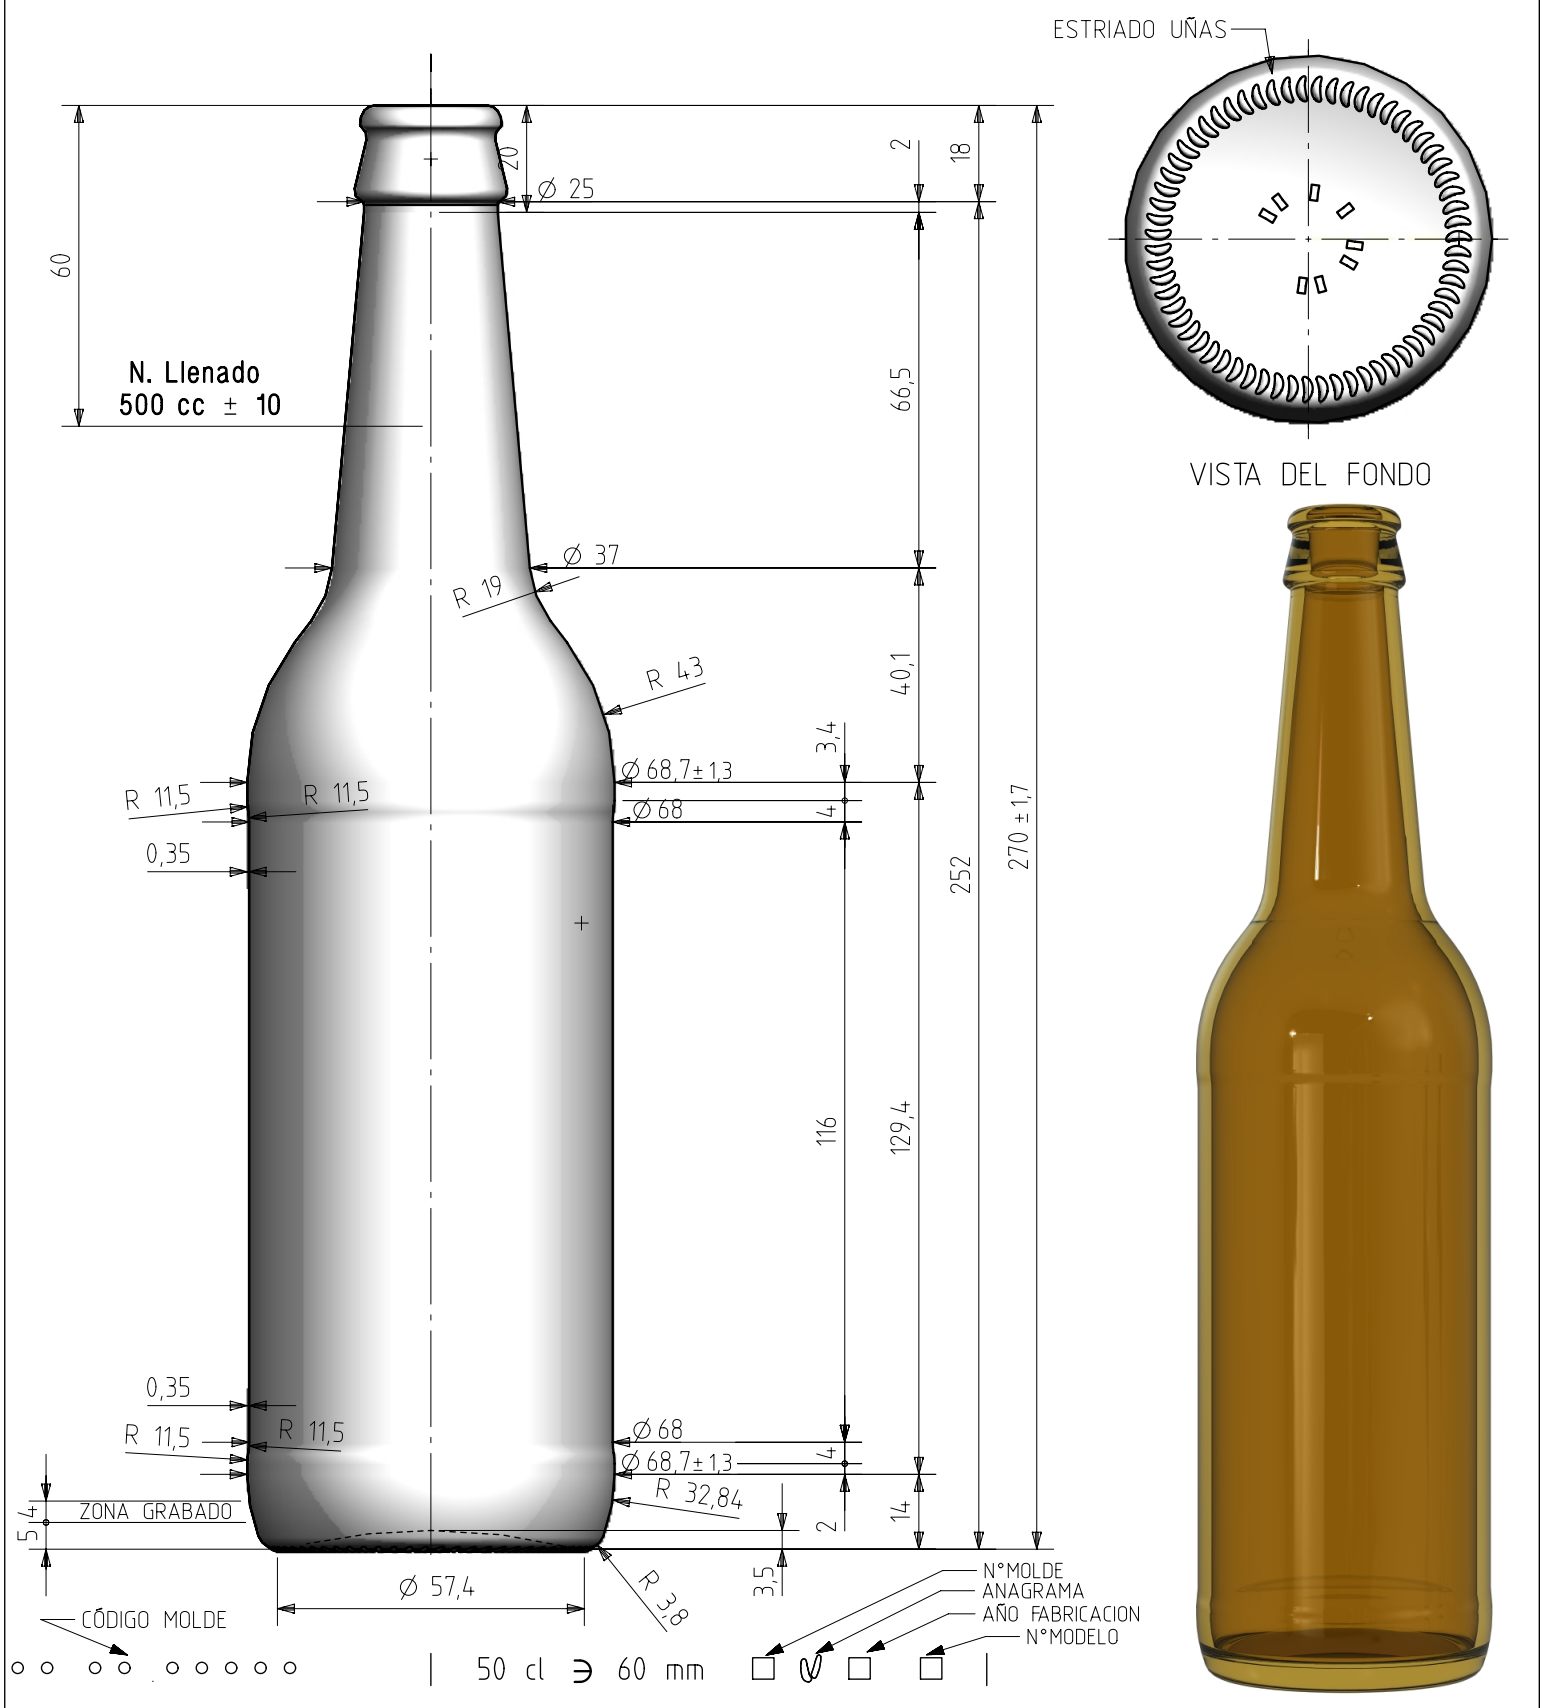

Barrio Munegazo 22
01400 Llodio (Alava), Spain
Tel. 946719750
export@vidrala.com

ALE 50 CL

Características del producto:

Código	2560/103
Capacidad	500 ml
Boca	CORONA 26 ALTA
Colores	
Peso	385 gr
Altura total	270.00 mm
Diámetro	68.70 mm
Palé	1.890 unidades

<p>no puede ser reproducido ni comunicado sin nuestro permiso. Especifications are based on tolerances dimensions only. Do not scale drawing. copyright reserved. Not to be copied in whole or part without written permission from vidrala. All dimensions are in millimeters</p>							
1	Eliminado código AGR del fondo	29-11-13	ALR				
Rev	Modificación / Modification	Fecha/Date	Firma/Sign	Rev	Modificación / Modification		
Peso aprox / Weight approx		385	gr				
Capacidad N. llenado / Fillpoint Capacity		500	cc ± 10 a 60,0 mm				
Capacidad a verter / Brimfull Capacity		520,0	cc ± aprox				
Cámara expansión / Expansion Chamber		4,0	%				
Recipiente medida / Meas cap		SI					
Angulo de volcado / Tilt angle		17,3	°				
Carbonatación / Gas vol		3,0	Vol.CO2 máx				
Presión int. max. (20°) / Max Pressure (20°):		2,62	Bar				
Resistencia: choque térmico / Thermal Shock Max:		42	°C				
			Product Design Office www.vidrala.com				
Dibujado / Des : ALR		CAD:		8431-1.prt			
Fecha / Date 24-09-13		Anula / Annuls:		8431			
Escala / Escala: 1:1		Nº Plano:		8431-1			
Retornable / Refillable SI		Drawing Nº:		63,1%			
Modelo: Code: 2560/103		ALE 50 cl.					