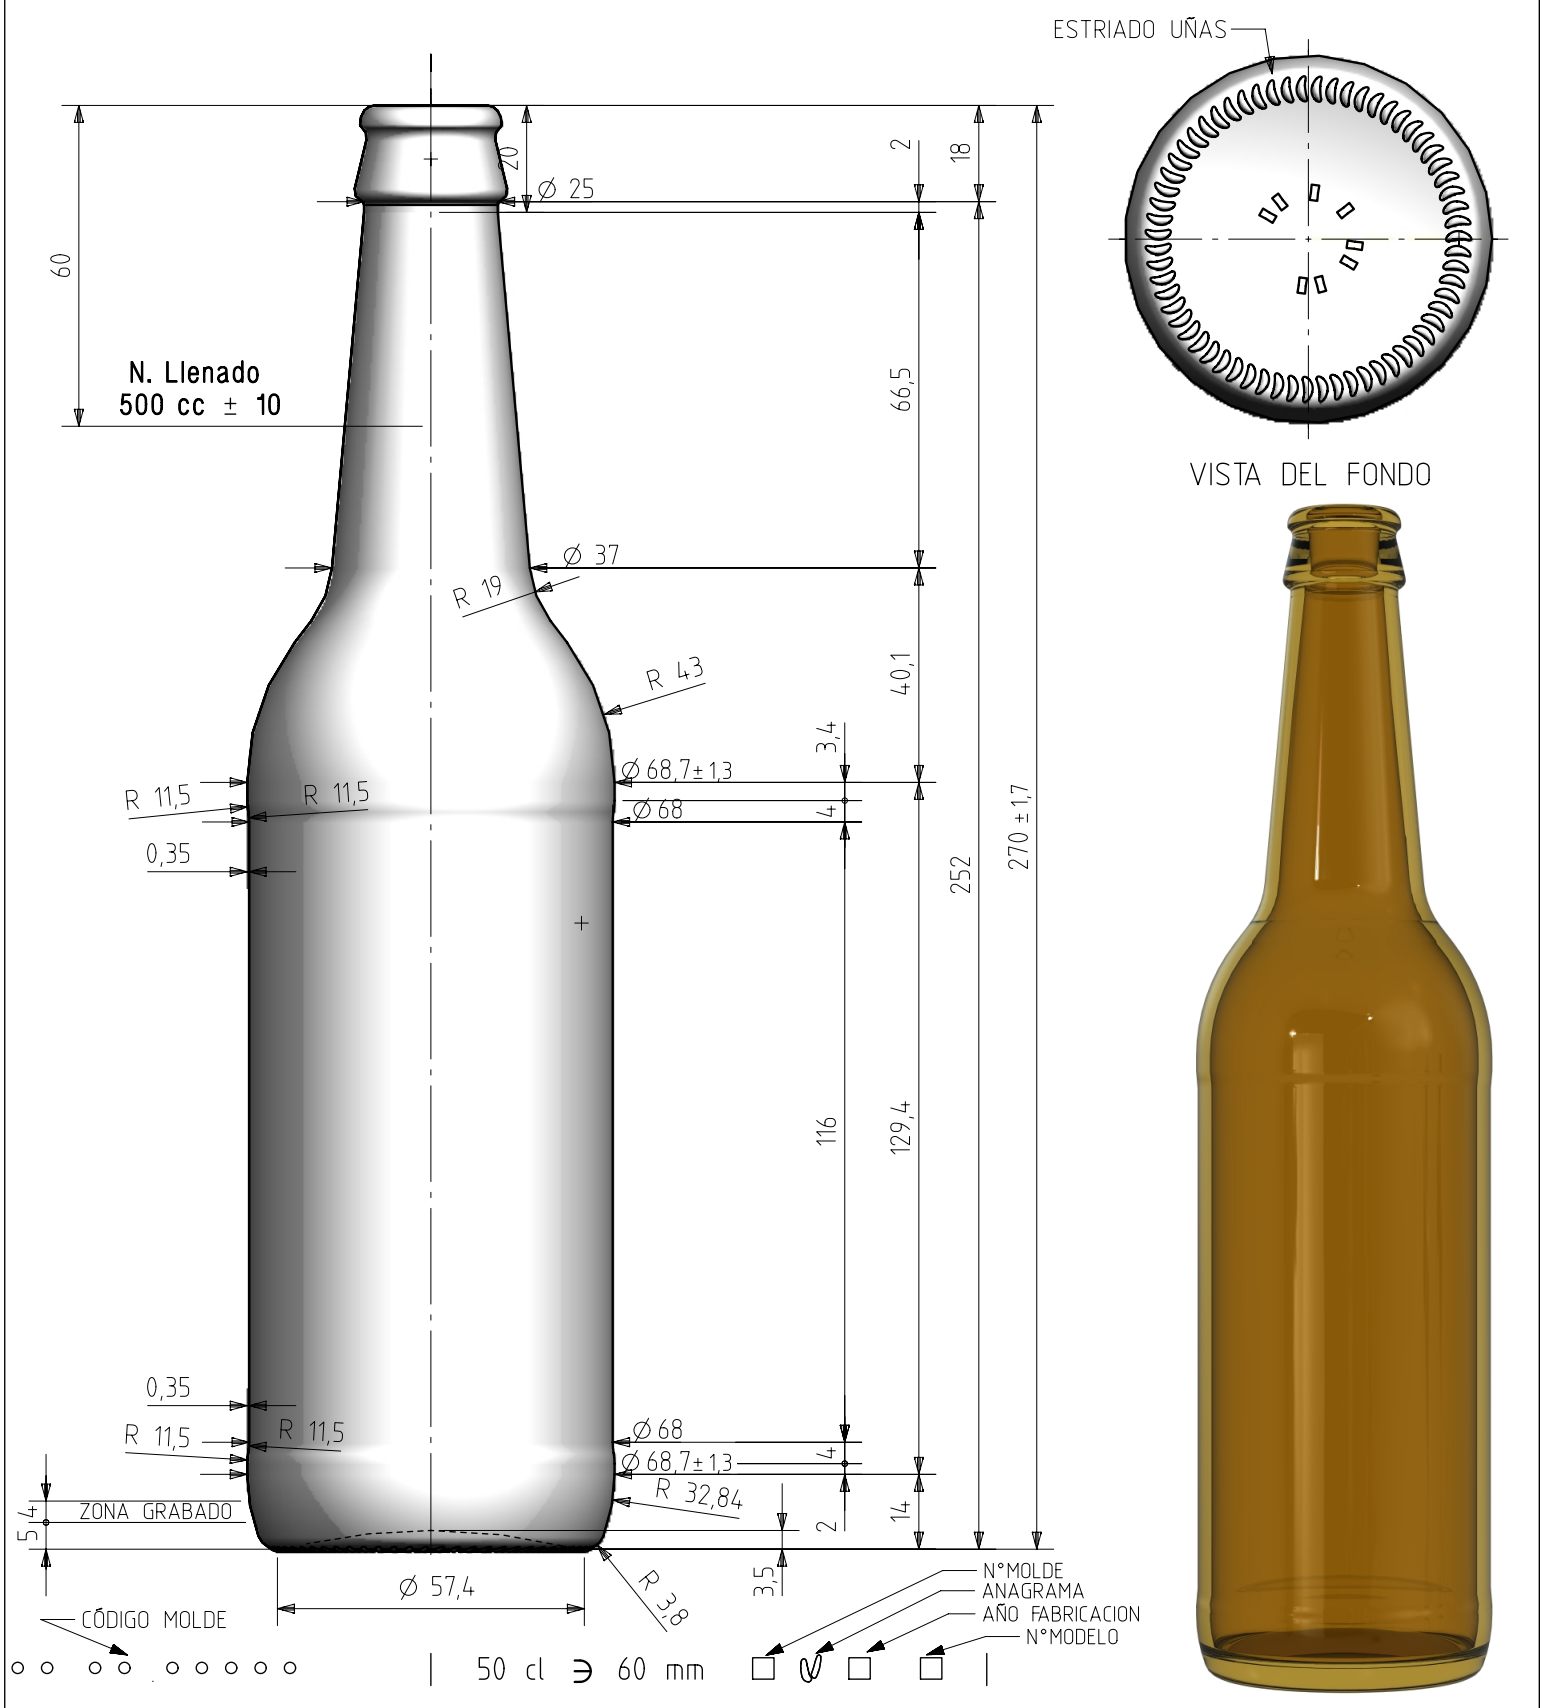

1 Quai du Président Wilson,
33130 Bordeaux, Francia
Tel. +33 5 56 20 59 89
commercial.france@vidrala.com

ALE 50 CL

Características del producto:

Código	2560/103
Capacidad	500 ml
Boca	CORONA 26 ALTA
Colores	
Peso	385 gr
Altura total	270.00 mm
Diámetro	68.70 mm
Palé	1.890 unidades

<p>no puede ser reproducido ni comunicado sin nuestro permiso. Specification agreements are based on toleranced dimensions only. Do not scale drawing. copyright reserved. Not to be copied in whole or part without written permission from vidrala. All dimensions are in millimeters</p>							
1	Eliminado código AGR del fondo	29-11-13	ALR				
Rev	Modificación / Modification	Fecha/Date	Firma/Sign	Rev	Modificación / Modification		
Peso aprox / Weight approx		385	gr				
Capacidad N. Llenado / Fillpoint Capacity		500	cc± 10 a 60,0 mm				
Capacidad a verter / Brimfull Capacity		520,0	cc± aprox				
Cámara expansión / Expansion Chamber		4,0	%				
Recipiente medida / Meas cap		SI					
Angulo de volcado / Tilt angle		17,3	°				
Carbonatación / Gas vol		3,0	Vol.CO2 máx				
Presión int. max. (20°) / Max Pressure (20°):		2,62	Bar				
Resistencia: choque térmico / Thermal Shock Max:		42	°C				
			Product Design Office www.vidrala.com				
Dibujado / Des : ALR		CAD:		8431-1.prt			
Fecha / Date 24-09-13		Anula / Annuls:		8431			
Escala / Escala: 1:1		Nº Plano:		8431-1			
Retornable / Refillable SI		Drawing N°:		63,1%			
Modelo: Code: 2560/103		ALE 50 cl.					