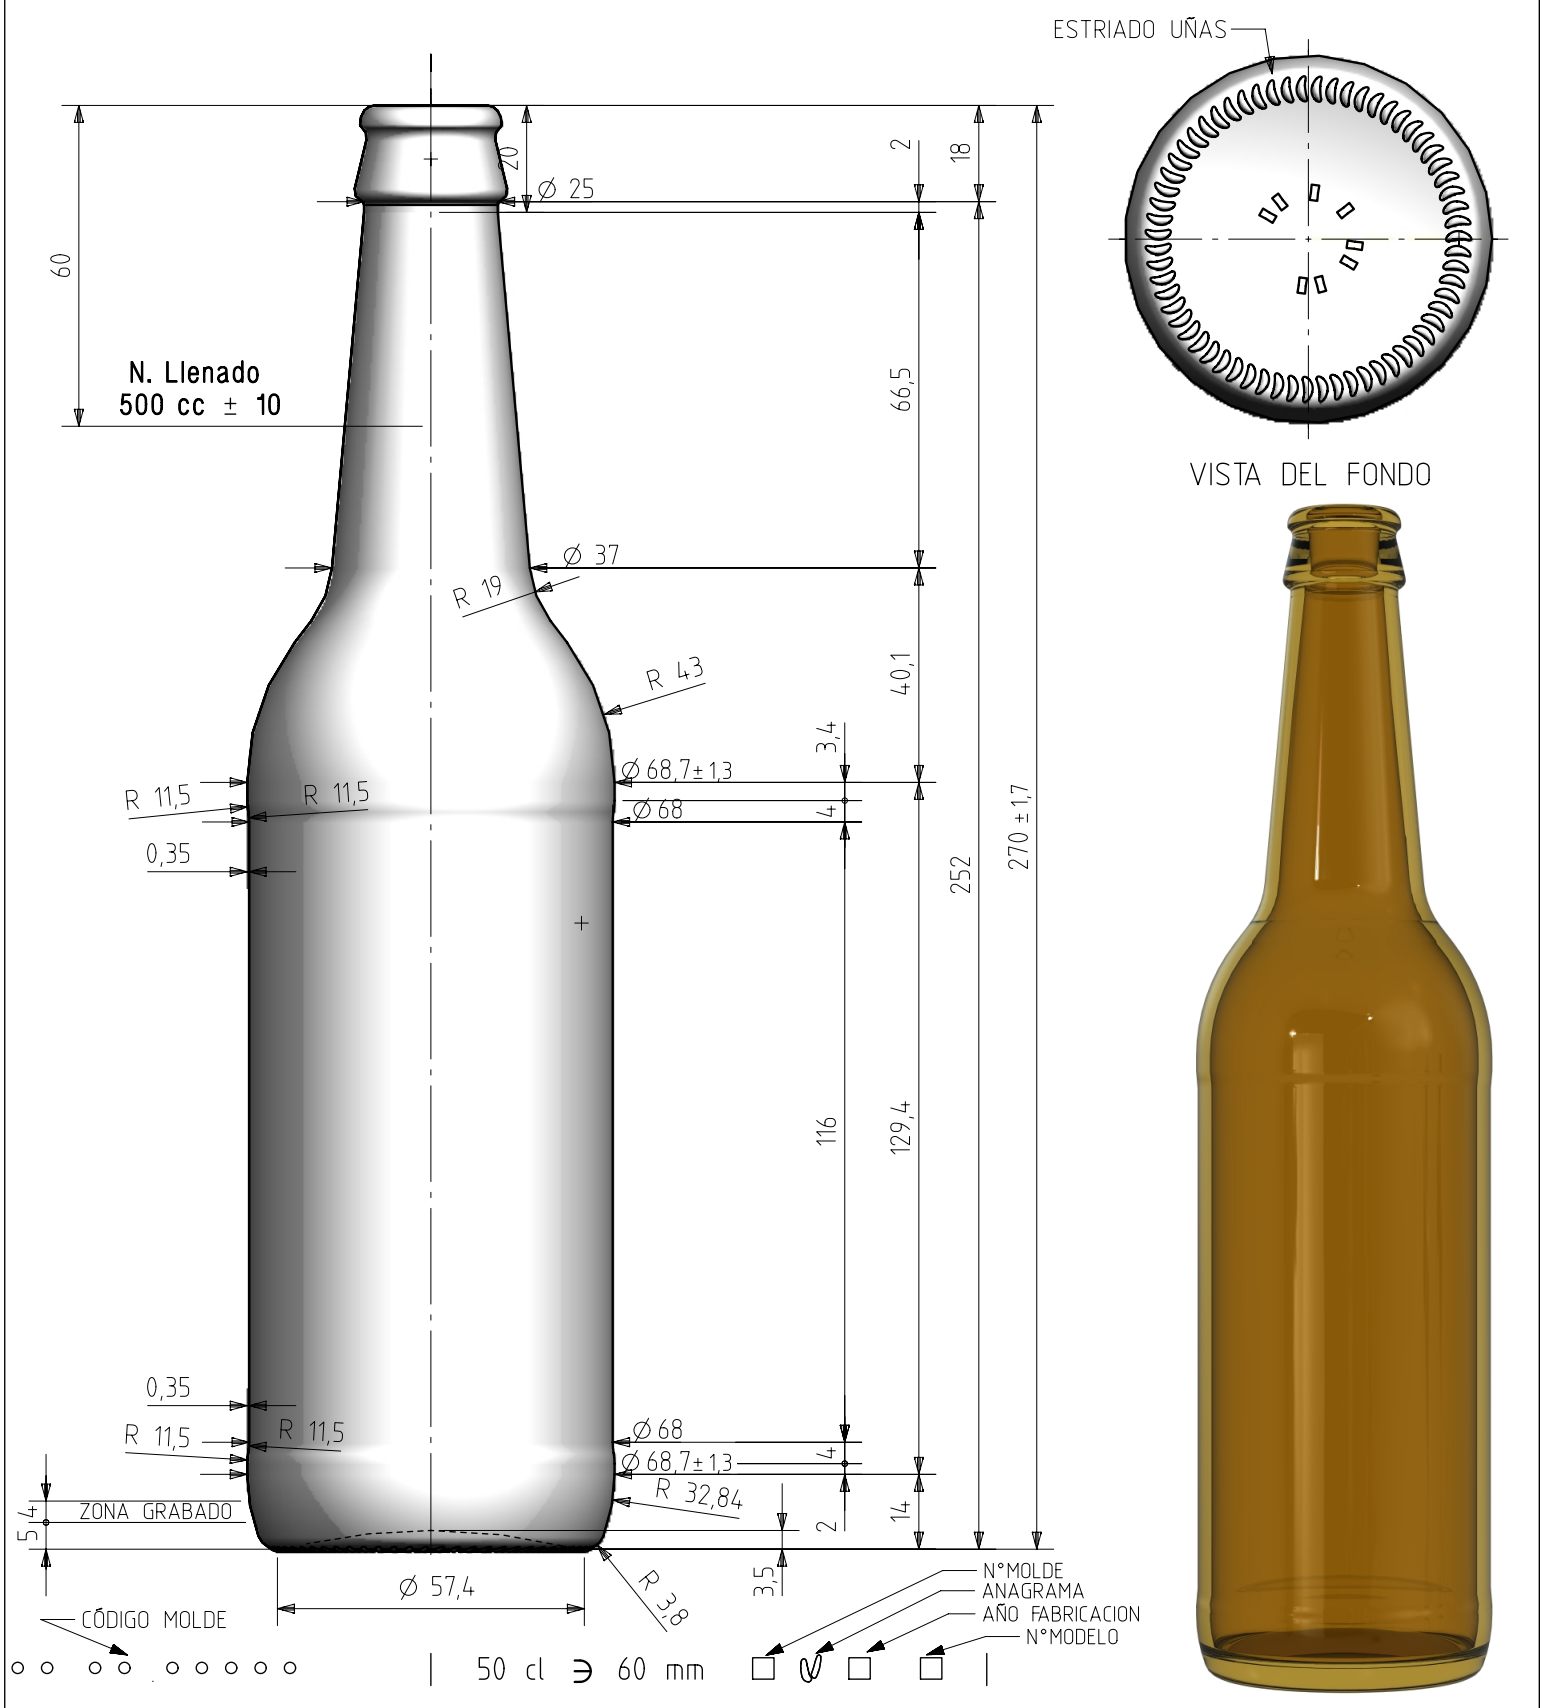

Barrio Munegazo 22
01400 Llodio (Alava), Spain
Tel. 946719750
export@vidrala.com

ALE 50 CL

Características do produto

Código	2560/103
Capacidade	500 ml
Boca	CORONA 26 ALTA
Cores	
Peso	385 gr
Altura Total	270.00 mm
Diâmetro	68.70 mm
Paquete	1.890 Unidades

<p>no puede ser reproducido ni comunicado sin nuestro permiso. Specification agreements are based on toleranced dimensions only. Do not scale drawing. copyright reserved. Not to be copied in whole or part without written permission from vidrala. All dimensions are in millimeters</p>							
1	Eliminado código AGR del fondo	29-11-13	ALR				
Rev	Modificación / Modification	Fecha/Date	Firma/Sign	Rev	Modificación / Modification		
Peso aprox / Weight approx		385	gr				
Capacidad N. llenado / Fillpoint Capacity		500	cc ± 10 a 60,0 mm				
Capacidad a verter / Brimfull Capacity		520,0	cc ± aprox				
Cámara expansión / Expansion Chamber		4,0	%				
Recipiente medida / Meas cap		SI					
Angulo de volcado / Tilt angle		17,3	°				
Carbonatación / Gas vol		3,0	Vol.CO2 máx				
Presión int. max. (20°) / Max Pressure (20°):		2,62	Bar				
Resistencia: choque térmico / Thermal Shock Max:		42	°C				
			Product Design Office www.vidrala.com				
Dibujado / Des : ALR		CAD:		8431-1.prt			
Fecha / Date 24-09-13		Anula / Annuls:		8431			
Escala / Escala: 1:1		Nº Plano:		8431-1			
Retornable / Refillable SI		Drawing N°:		63,1%			
Modelo: Code: 2560/103		ALE 50 cl.					