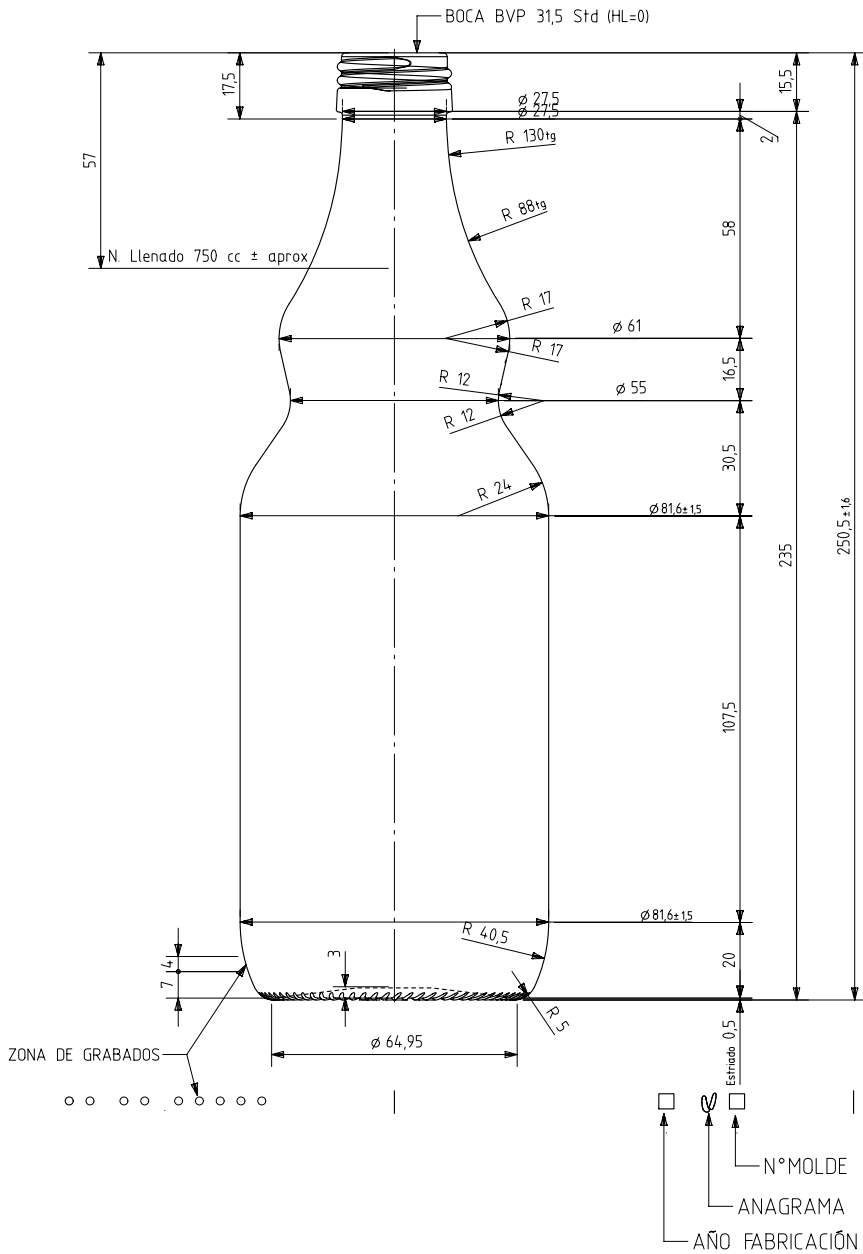

# AGRO 75 CL BVP

## Caratteristiche del prodotto

<b>Codice</b>	1980/490
<b>Capacità</b>	780 ml
<b>Imboccatura</b>	BVP 31,5 STD
<b>Colori</b>	
<b>Peso</b>	310 gr
<b>Altezza Totale</b>	250.50 mm
<b>Diametro</b>	81.60 mm
<b>Pallet</b>	1.568 Unitá

VISTA DEL FONDO

				Peso aprox 310 gr	Dibujado: Ormazabal
				Capacidad n. llenado: 750 cc ± aprox a 57,0mm	Fecha: 24-08-11
				Capacidad a verter: 780,0 cc ± 10	Escala: 1/1
				Recipiente medida NO	N° Plano: 5549-A5
				Resistencia choque térmico: 42 °C	Anula: 5549-A4 CAD: 5549-A5pt
				Cámara expansión: 4,0 %	RETORNABLE NO
A5	Se pasa a UGS y se cambia código de boca	24-08-11	JAU	Presión max. larga duración	Modelo: 1980/490
Ref	Modificación	Fecha	Firma	Carbonatación: 0,0 Vol.CO2 máx	AGRO 75cl BVP 31,5 STD
Este plano es propiedad de Vidrala y no puede ser reproducido ni copiado sin nuestro permiso. Las cotas no toleradas son aproximadas 67,19%.				Angulo de volcado: 20,0 °	