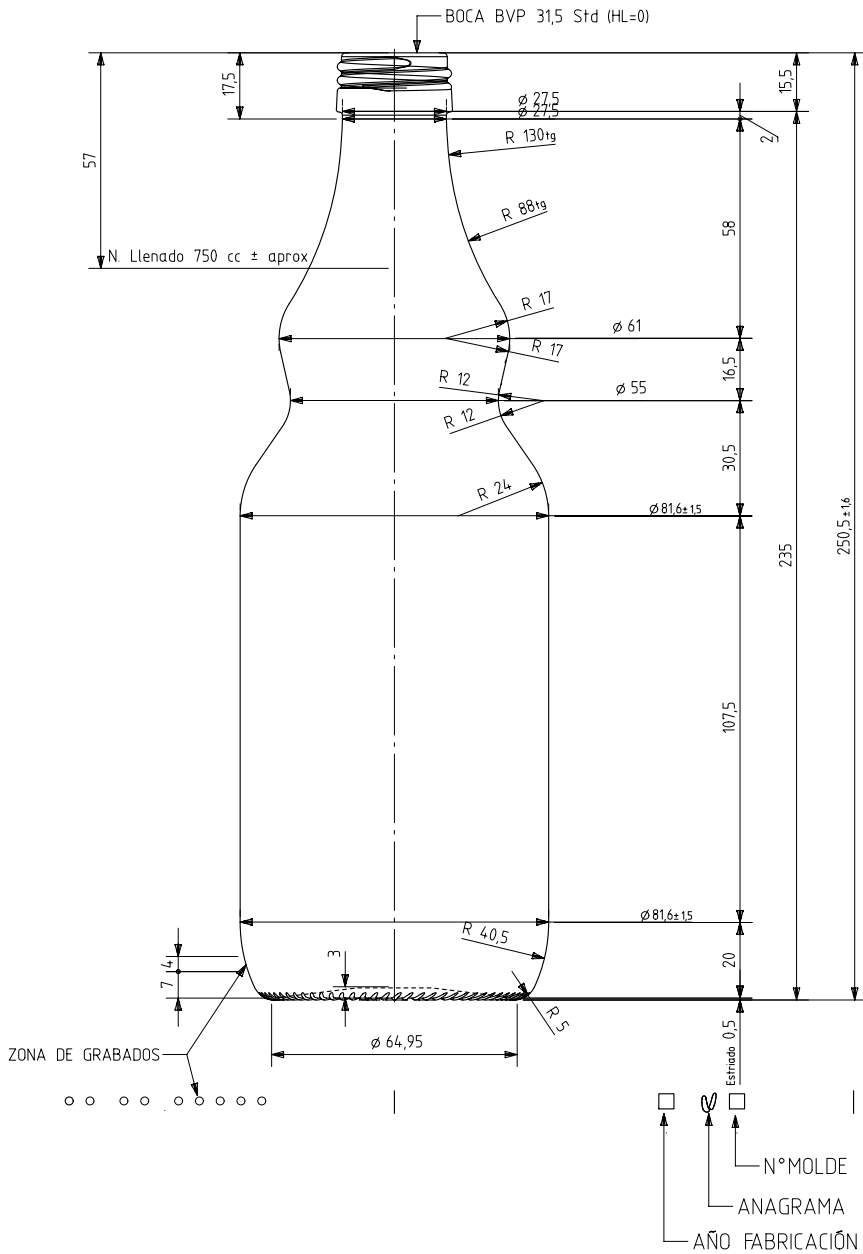

1 Quai du Président Wilson,
33130 Bordeaux, Francia
Tel. +33 5 56 20 59 89
commercial.france@vidrala.com

AGRO 75 CL BVP

Caratteristiche del prodotto

Codice	1980/490
Capacità	780 ml
Imboccatura	BVP 31,5 STD
Colori	
Peso	310 gr
Altezza Totale	250.50 mm
Diametro	81.60 mm
Pallet	1.568 Unità

VISTA DEL FONDO

				Peso aprox 310 gr	Dibujado: Ormazabal
				Capacidad n. llenado: 750 cc ± aprox a 57,0mm	Fecha: 24-08-11
				Capacidad a verter: 780,0 cc ± 10	Escala: 1/1
				Recipiente medida NO	N° Plano: 5549-A5
				Resistencia choque térmico: 42 °C	Anula: 5549-A4 CAD: 5549-A5pt
				Cámara expansión: 4,0 %	RETORNABLE NO
A5	Se pasa a UGS y se cambia código de boca	24-08-11	JAU	Presión max. larga duración	Modelo: 1980/490
Ref	Modificación	Fecha	Firma	Carbonatación: 0,0 Vol.CO2 máx	AGRO 75cl BVP 31,5 STD
Este plano es propiedad de Vidrala y no puede ser reproducido ni copiado sin nuestro permiso. Las cotas no toleradas son aproximadas 67,19%.				Angulo de volcado: 20,0 °	