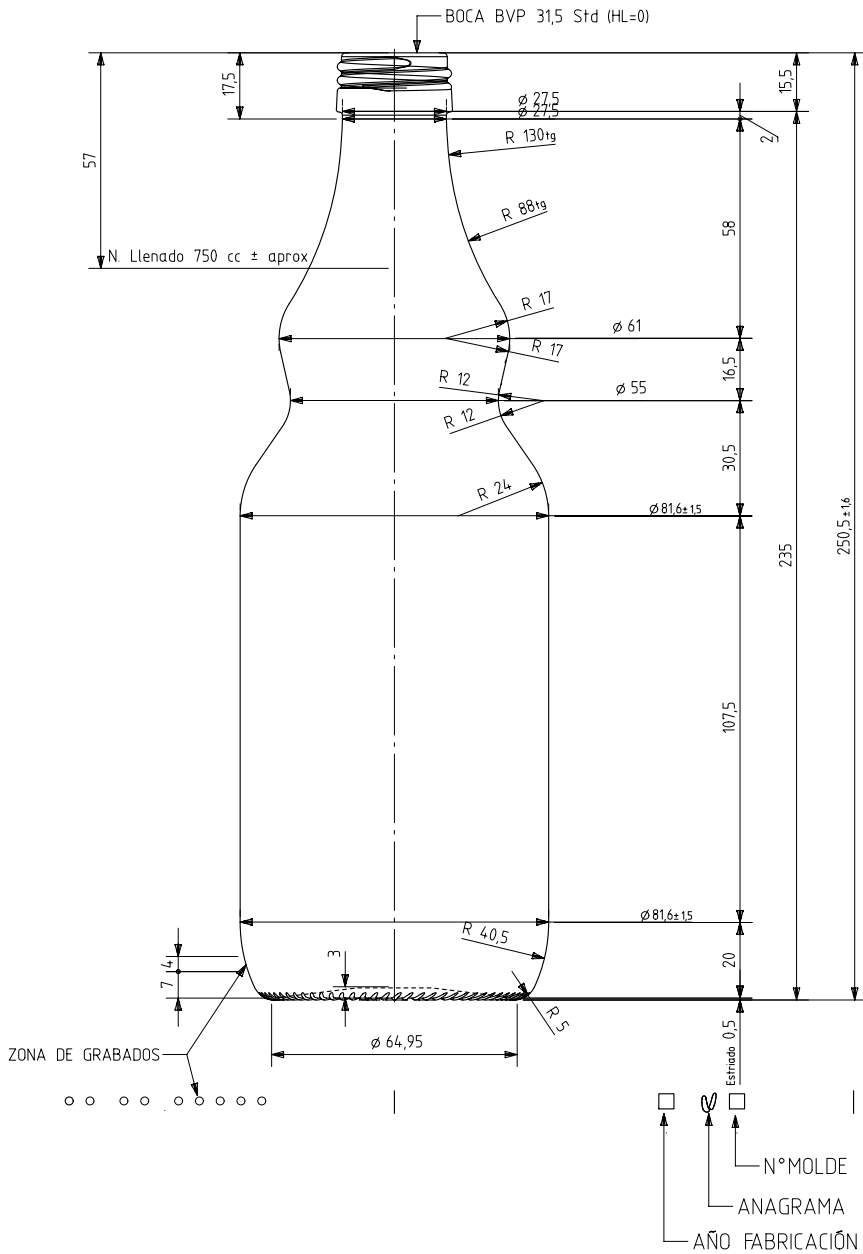

AGRO 75 CL BVP

Caratteristiche del prodotto

Codice	1980/490
Capacità	780 ml
Imboccatura	BVP 31,5 STD
Colori	
Peso	310 gr
Altezza Totale	250.50 mm
Diametro	81.60 mm
Pallet	1.568 Unitá

VISTA DEL FONDO

				Peso aprox 310 gr	Dibujado: Ormazabal
				Capacidad n. llenado: 750 cc ± aprox a 57,0mm	Fecha: 24-08-11
				Capacidad a verter: 780,0 cc ± 10	Escala: 1/1
				Recipiente medida NO	N° Plano: 5549-A5
				Resistencia choque térmico: 42 °C	Anula: 5549-A4 CAD: 5549-A5pt
				Cámara expansión: 4,0 %	RETORNABLE NO
A5	Se pasa a UGS y se cambia código de boca	24-08-11	JAU	Presión max. larga duración	Modelo: 1980/490
Ref	Modificación	Fecha	Firma	Carbonatación: 0,0 Vol.CO2 máx	AGRO 75cl BVP 31,5 STD
Este plano es propiedad de Vidrala y no puede ser reproducido ni copiado sin nuestro permiso. Las cotas no toleradas son aproximadas 67,19%.				Angulo de volcado: 20,0 °	