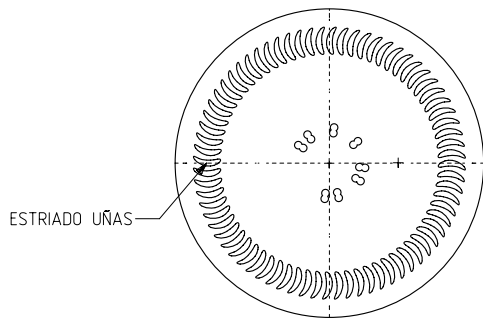

1 Quai du Président Wilson,
33130 Bordeaux, Francia
Tel. +33 5 56 20 59 89
commercial.france@vidrala.com

AGRO 75 CL BVP

Caractéristiques du produit

| | |
|-----------------------|--------------|
| Code | 1980/490 |
| Capacité | 780 ml |
| Bague | BVP 31,5 STD |
| Couleurs | |
| Poids | 310 gr |
| Hauteur totale | 250.50 mm |
| Diamètre | 81.60 mm |
| Palette | 1.568 Unités |

VISTA DEL FONDO

| | | | | | |
|--|--|----------|-------|---|-------------------------------|
| | | | | Peso aprox 310 gr | Dibujado: Ormazabal |
| | | | | Capacidad n. llenado: 750 cc ± aprox a 57,0mm | Fecha: 24-08-11 |
| | | | | Capacidad a verter: 780,0 cc ± 10 | Escala: 1/1 |
| | | | | Recipiente medida NO | N° Plano: 5549-A5 |
| | | | | Resistencia choque térmico: 42 °C | Anula: 5549-A4 CAD: 5549-A5pt |
| | | | | Cámara expansión: 4,0 % | RETORNABLE NO |
| A5 | Se pasa a UGS y se cambia código de boca | 24-08-11 | JAU | Presión max. larga duración | Modelo: 1980/490 |
| Ref | Modificación | Fecha | Firma | Carbonatación: 0,0 Vol.CO2 máx | AGRO 75cl BVP 31,5 STD |
| Este plano es propiedad de Vidrala y no puede ser reproducido ni copiado sin nuestro permiso. Las cotas no toleradas son aproximadas 67,19%. | | | | Angulo de volcado: 20,0 ° | |