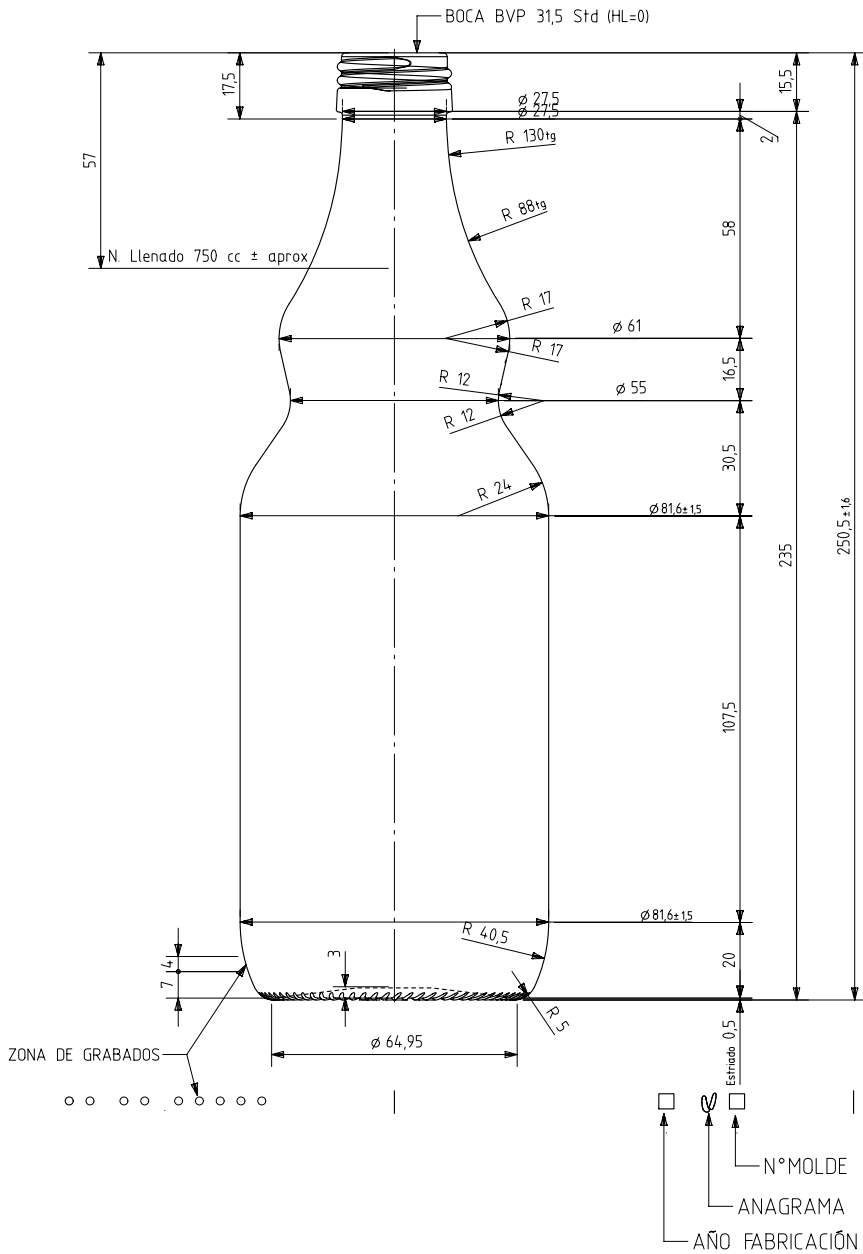

1 Quai du Président Wilson,
33130 Bordeaux, Francia
Tel. +33 5 56 20 59 89
commercial.france@vidrala.com

AGRO 75 CL BVP

Caractéristiques du produit

| | |
|-----------------------|--------------|
| Code | 1980/490 |
| Capacité | 780 ml |
| Bague | BVP 31,5 STD |
| Couleurs | |
| Poids | 310 gr |
| Hauteur totale | 250.50 mm |
| Diamètre | 81.60 mm |
| Palette | 1.568 Unités |

VISTA DEL FONDO

| | | | | | |
|--|--|----------|-------|---|-------------------------------|
| | | | | Peso aprox 310 gr | Dibujado: Ormazabal |
| | | | | Capacidad n. llenado: 750 cc ± aprox a 57,0mm | Fecha: 24-08-11 |
| | | | | Capacidad a verter: 780,0 cc ± 10 | Escala: 1/1 |
| | | | | Recipiente medida NO | N° Plano: 5549-A5 |
| | | | | Resistencia choque térmico: 42 °C | Anula: 5549-A4 CAD: 5549-A5pt |
| | | | | Cámara expansión: 4,0 % | RETORNABLE NO |
| A5 | Se pasa a UGS y se cambia código de boca | 24-08-11 | JAU | Presión max. larga duración | Modelo: 1980/490 |
| Ref | Modificación | Fecha | Firma | Carbonatación: 0,0 Vol.CO2 máx | AGRO 75cl BVP 31,5 STD |
| Este plano es propiedad de Vidrala y no puede ser reproducido ni copiado sin nuestro permiso. Las cotas no toleradas son aproximadas 67,19%. | | | | Angulo de volcado: 20,0 ° | |