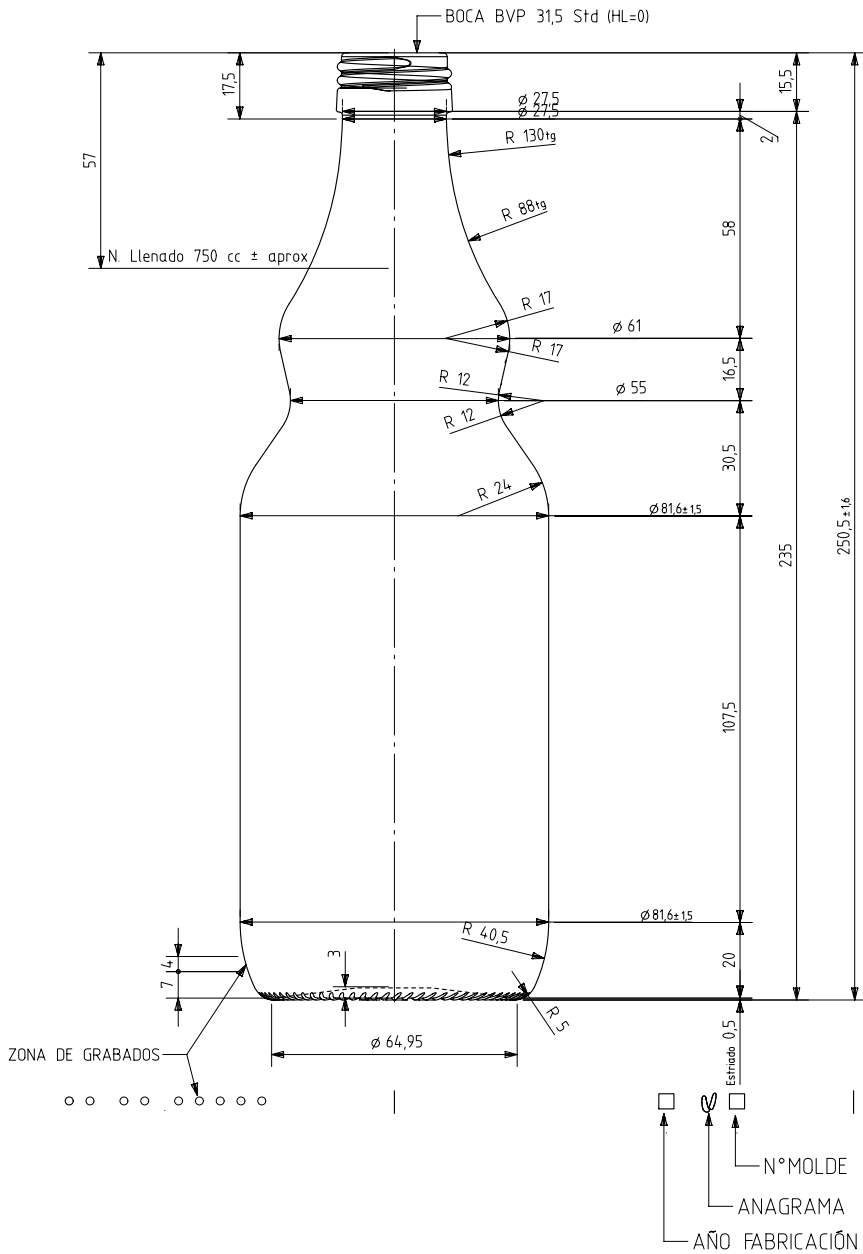

# AGRO 75 CL BVP

## Características do produto

<b>Código</b>	1980/490
<b>Capacidade</b>	780 ml
<b>Boca</b>	BVP 31,5 STD
<b>Cores</b>	
<b>Peso</b>	310 gr
<b>Altura Total</b>	250.50 mm
<b>Diâmetro</b>	81.60 mm
<b>Paquete</b>	1.568 Unidades

VISTA DEL FONDO

				Peso aprox 310 gr	Dibujado: Ormazabal
				Capacidad n. llenado: 750 cc ± aprox a 57,0mm	Fecha: 24-08-11
				Capacidad a verter: 780,0 cc ± 10	Escala: 1/1
				Recipiente medida NO	N° Plano: 5549-A5
				Resistencia choque térmico: 42 °C	Anula: 5549-A4 CAD: 5549-A5pt
				Cámara expansión: 4,0 %	RETORNABLE NO
A5	Se pasa a UGS y se cambia código de boca	24-08-11	JAU	Presión max. larga duración	Modelo: 1980/490
Ref	Modificación	Fecha	Firma	Carbonatación: 0,0 Vol.CO2 máx	AGRO 75cl BVP 31,5 STD
Este plano es propiedad de Vidrala y no puede ser reproducido ni copiado sin nuestro permiso. Las cotas no toleradas son aproximadas 67,19%.				Angulo de volcado: 20,0 °	