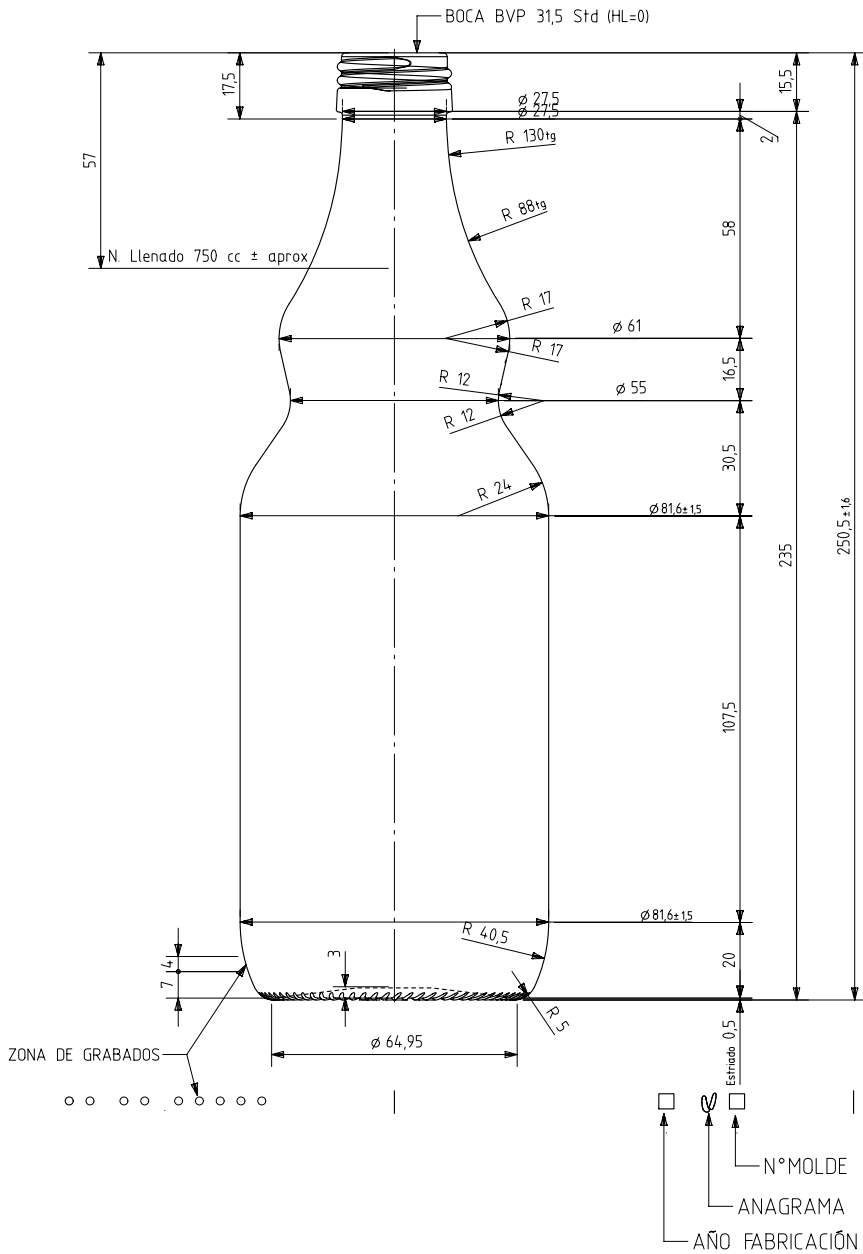

Barrio Munegazo 22
01400 Llodio (Alava), Spain
Tel. 946719750
export@vidrala.com

AGRO 75 CL BVP

Características del producto:

Código	1980/490
Capacidad	780 ml
Boca	BVP 31,5 STD
Colores	
Peso	310 gr
Altura total	250.50 mm
Diámetro	81.60 mm
Palé	1.568 unidades

VISTA DEL FONDO

				Peso aprox 310 gr	Dibujado: Ormazabal
				Capacidad n. llenado: 750 cc ± aprox a 57,0mm	Fecha: 24-08-11
				Capacidad a verter: 780,0 cc ± 10	Escala: 1/1
				Recipiente medida NO	N° Plano: 5549-A5
				Resistencia choque térmico: 42 °C	Anula: 5549-A4 CAD: 5549-A5pt
				Cámara expansión: 4,0 %	RETORNABLE NO
A5	Se pasa a UGS y se cambia código de boca	24-08-11	JAU	Presión max. larga duración	Modelo: 1980/490
Ref	Modificación	Fecha	Firma	Carbonatación: 0,0 Vol.CO2 máx	AGRO 75cl BVP 31,5 STD
Este plano es propiedad de Vidrala y no puede ser reproducido ni copiado sin nuestro permiso. Las cotas no toleradas son aproximadas 67,19%.				Angulo de volcado: 20,0 °	