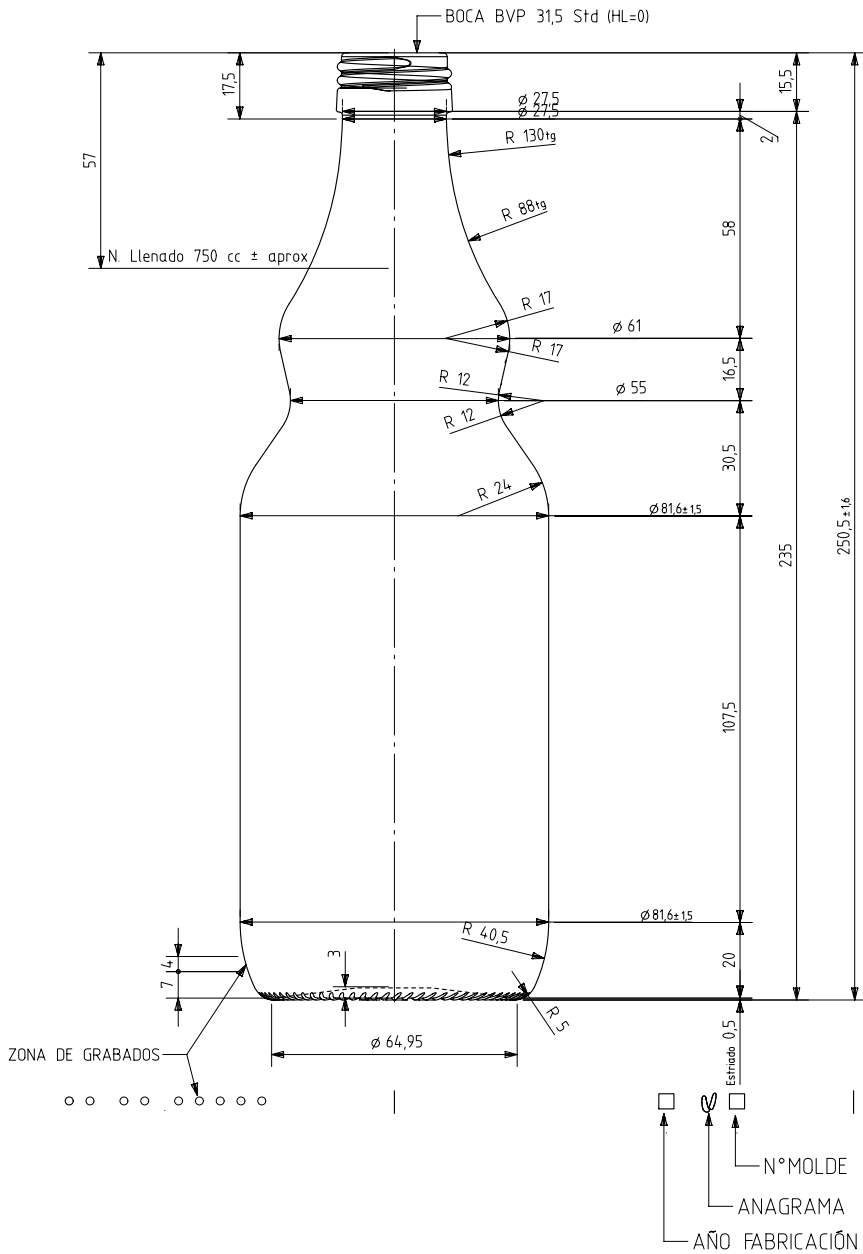

1 Quai du Président Wilson,
33130 Bordeaux, Francia
Tel. +33 5 56 20 59 89
commercial.france@vidrala.com

AGRO 75 CL BVP

Características del producto:

Código	1980/490
Capacidad	780 ml
Boca	BVP 31,5 STD
Colores	
Peso	310 gr
Altura total	250.50 mm
Diámetro	81.60 mm
Palé	1.568 unidades

VISTA DEL FONDO

				Peso aprox 310 gr	Dibujado: Ormazabal
				Capacidad n. llenado: 750 cc ± aprox a 57,0mm	Fecha: 24-08-11
				Capacidad a verter: 780,0 cc ± 10	Escala: 1/1
				Recipiente medida NO	N° Plano: 5549-A5
				Resistencia choque térmico: 42 °C	Anula: 5549-A4 CAD: 5549-A5pt
				Cámara expansión: 4,0%	RETORNABLE NO
A5	Se pasa a UGS y se cambia código de boca	24-08-11	JAU	Presión max. larga duración	Modelo: 1980/490
Ref	Modificación	Fecha	Firma	Carbonatación: 0,0 Vol.CO2 máx	AGRO 75cl BVP 31,5 STD
Este plano es propiedad de Vidrala y no puede ser reproducido ni copiado sin nuestro permiso. Las cotas no toleradas son aproximadas 67,19%.				Angulo de volcado: 20,0 °	