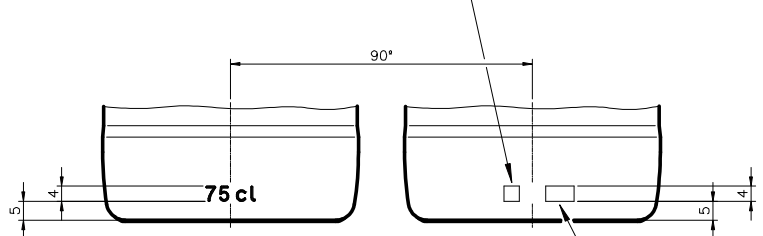

Vieira de Leiria 1
2430-300 MARINHA GRANDE
Tel. +351244555010
vendas@vidrala.com

AZEITE QUADRADA 75 CL BVP

Características do produto

Código	1919/490
Capacidade	753 ml
Boca	BVP 31,5 STD
Cores	<input type="checkbox"/> <input checked="" type="checkbox"/>
Peso	500 gr
Altura Total	276.50 mm
Diâmetro	68.10 mm
Paquete	1.666 Unidades

ESTRIADO BARRETAS

VISTA DEL FONDO

CODIGO MOLDE SGCC2

AÑO DE FABRICACION

ANAGRAMA

			Peso aprox.: 500 gr	Dibujado: Ormazabal	vidrala
			Capacidad n. llenado: 750 cc ± 5 a 55 mm	Conforme:	
			Capacidad a verter: 775 cc ± APROX	Fecha: 12-05-04	
			Recipiente medida: NO	Escala: 1:1	Nº Plano: 6528-C4
			Resistencia choque térmico: 42 °C	ACEITE CUADRADA 75 cl BOCA BVP 31,5 Std.44	
			Cámara expansión: %		
			Carbonatación: Vol. CO ₂ máx	Conforme Cliente	Modelo: 1919/490
			Ángulo de volcado: °	Fecha	Firma
				ANILA: 6528-C3	CAD: 6528-C4