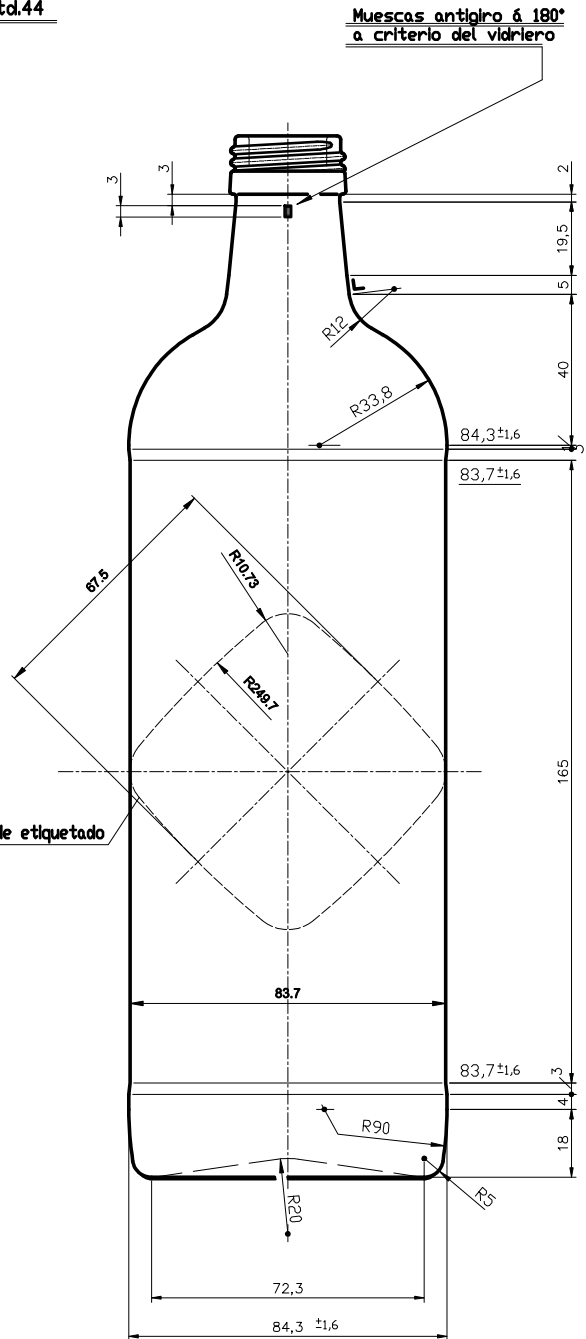

Vieira de Leiria 1
2430-300 MARINHA GRANDE
Tel. +351244555010
vendas@vidrala.com

AZEITE QUADRADA 75 CL BVP

Características do produto

Código	1919/490
Capacidade	753 ml
Boca	BVP 31,5 STD
Cores	<input type="checkbox"/> <input checked="" type="checkbox"/>
Peso	500 gr
Altura Total	276.50 mm
Diâmetro	68.10 mm
Paquete	1.666 Unidades

ESTRIADO BARRETAS

VISTA DEL FONDO

CODIGO MOLDE SGCC2

AÑO DE FABRICACION

ANAGRAMA

			Peso aprox.: 500 gr	Dibujado: Ormazabal	vidrala
			Capacidad n. llenado: 750 cc ± 5 a 55 mm	Conforme:	
			Capacidad a verter: 775 cc ± APROX	Fecha: 12-05-04	
			Recipiente medida: NO	Escala: 1:1	Nº Plano: 6528-C4
			Resistencia choque térmico: 42 °C	ACEITE CUADRADA 75 cl BOCA BVP 31,5 Std.44	
			Cámara expansión: %		
			Carbonatación: Vol. CO ₂ máx	Conforme Cliente	Modelo: 1919/490
			Ángulo de volcado: °	Fecha	Firma
				ANILA: 6528-C3	CAD: 6528-C4