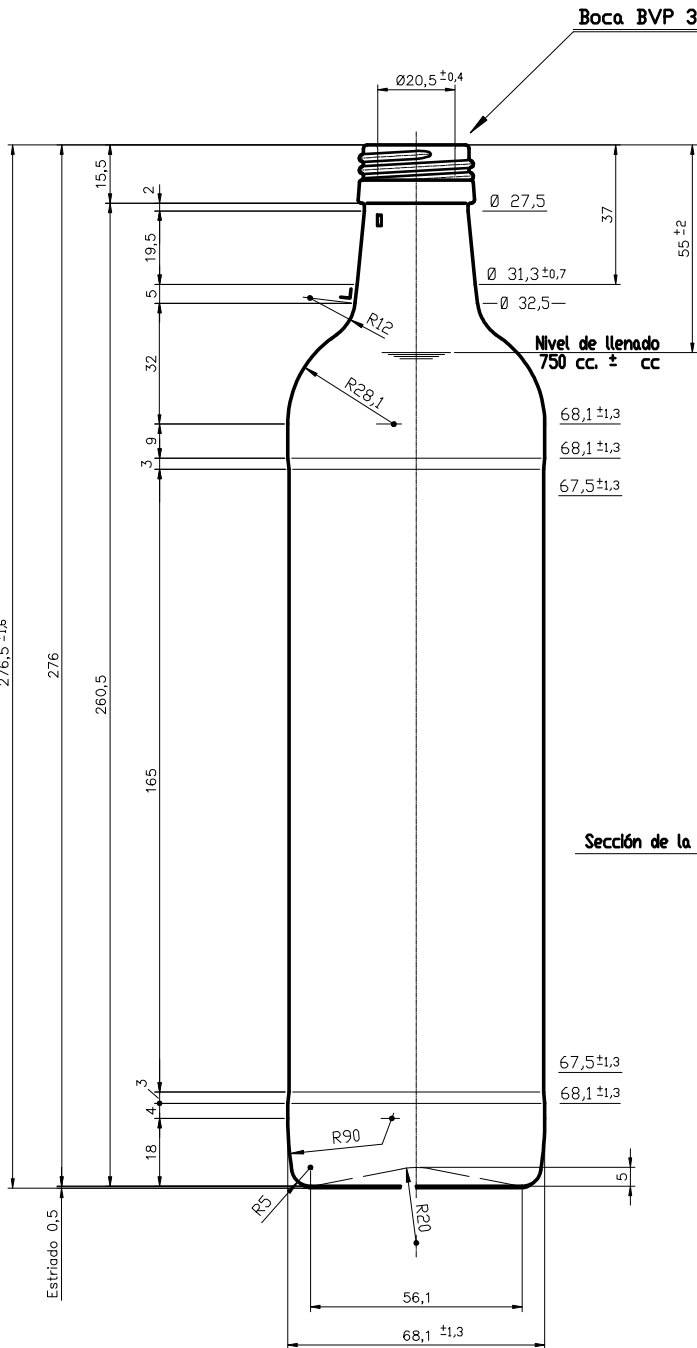

Vieira de Leiria 1
2430-300 MARINHA GRANDE
Tel. +351244555010
vendas@vidrala.com

AZEITE QUADRADA 75 CL BVP

Características do produto

Código	1919/490
Capacidade	753 ml
Boca	BVP 31,5 STD
Cores	<input type="checkbox"/> <input checked="" type="checkbox"/>
Peso	500 gr
Altura Total	276.50 mm
Diâmetro	68.10 mm
Paquete	1.666 Unidades

ESTRIADO BARRETAS

VISTA DEL FONDO

CODIGO MOLDE SGCC2

AÑO DE FABRICACION

ANAGRAMA

			Peso aprox.: 500 gr	Dibujado: Ormazabal	vidrala
			Capacidad n. llenado: 750 cc ± 5 a 55 mm	Conforme:	
			Capacidad a verter: 775 cc ± APROX	Fecha: 12-05-04	
			Recipiente medida: NO	Escala: 1:1	Nº Plano: 6528-C4
			Resistencia choque térmico: 42 °C	ACEITE CUADRADA 75 cl BOCA BVP 31,5 Std.44	
			Cámara expansión: %		
			Carbonatación: Vol. CO ₂ máx	Conforme Cliente	Modelo: 1919/490
			Ángulo de volcado: °	Fecha	Firma
				ANILA: 6528-C3	CAD: 6528-C4