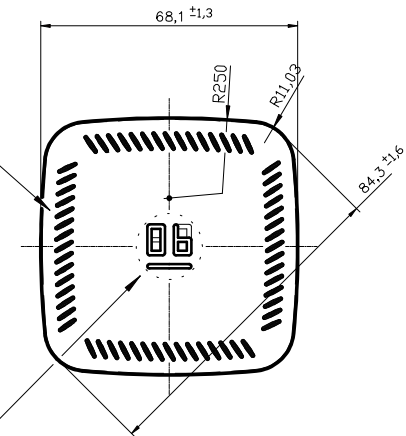

Vieira de Leiria 1
2430-300 MARINHA GRANDE
Tel. +351244555010
vendas@vidrala.com

AZEITE QUADRADA 75 CL BVP

Características do produto

Código	1919/490
Capacidade	753 ml
Boca	BVP 31,5 STD
Cores	<input type="checkbox"/> <input checked="" type="checkbox"/>
Peso	500 gr
Altura Total	276.50 mm
Diâmetro	68.10 mm
Paquete	1.666 Unidades

ESTRIADO BARRETAS

VISTA DEL FONDO

CODIGO MOLDE SGCC2

AÑO DE FABRICACION

ANAGRAMA

			Peso aprox.: 500 gr	Dibujado: Ormazabal	vidrala
			Capacidad n. llenado: 750 cc ± 5 a 55 mm	Conforme:	
			Capacidad a verter: 775 cc ± APROX	Fecha: 12-05-04	
			Recipiente medida: NO	Escala: 1:1	Nº Plano: 6528-C4
			Resistencia choque térmico: 42 °C	ACEITE CUADRADA 75 cl BOCA BVP 31,5 Std.44	
			Cámara expansión: %		
			Carbonatación: Vol. CO ₂ máx	Conforme Cliente	Modelo: 1919/490
			Ángulo de volcado: °	Fecha	Firma
				ANILA: 6528-C3	CAD: 6528-C4