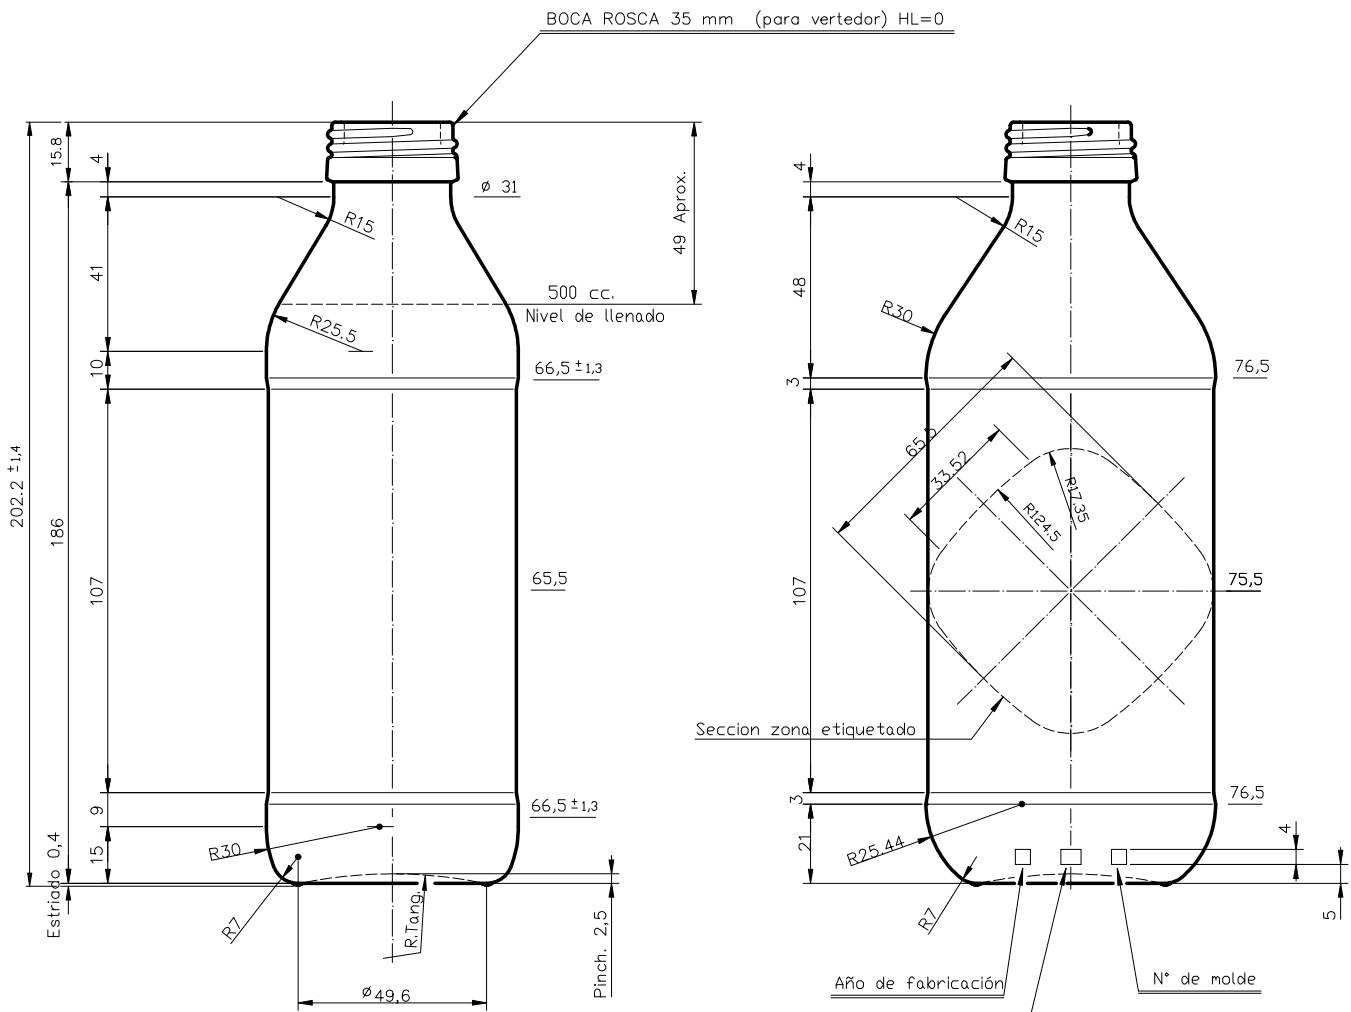

1 Quai du Président Wilson,
33130 Bordeaux, Francia
Tel. +33 5 56 20 59 89
commercial.france@vidrala.com

OIL 50 CL PP 35

Caratteristiche del prodotto

Codice	1971/34
Capacità	500 ml
Imboccatura	PP 35
Colori	
Peso	260 gr
Altezza Totale	202.20 mm
Diametro	66.50 mm
Pallet	2.550 Unitá

		Peso aprox.: 260 gr	Dibujado: Ormazabal	vidrala
		Capacidad n. llenado: cc ± a mm	Conforme:	
		Capacidad a verter: 540 cc ± 10	Fecha: 15-01-97	
		Recipiente medida: NO	Escala: 1:1	Nº Plano: 6006-B
		Resistencia choque térmico: 42 °C	ACEITE 50 cl PP 35	
		Cámara expansión: %		
		Carbonatación: Vol. CO ₂ máx	Conforme Cliente	Modelo: 1971/34
		Ángulo de volcado: °	Fecha	Firma
Ref Modificación Fecha Firma - Se añade sección zona etiquetable 31-01-13 JAU <small>Este plano es propiedad de Vidrala y no puede ser reproducido ni combinado sin previa autorización. Los datos no tolerados son responsabilidad.</small>		Observaciones:	ANULA:	CAD: 6006-B.dwg