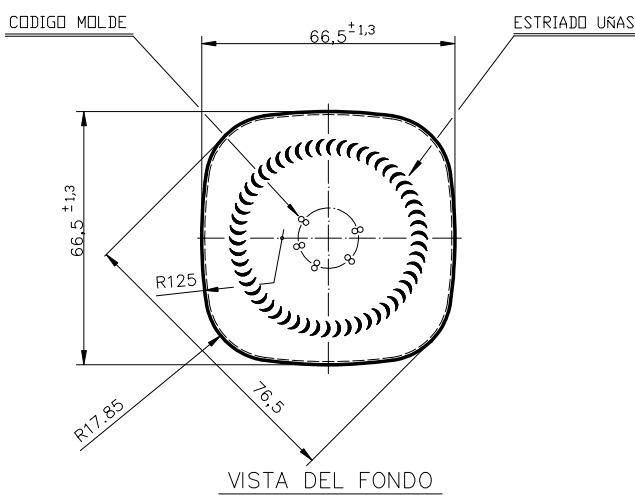

1 Quai du Président Wilson,
33130 Bordeaux, Francia
Tel. +33 5 56 20 59 89
commercial.france@vidrala.com

OIL 50 CL PP 35

Caratteristiche del prodotto

Codice	1971/34
Capacità	500 ml
Imboccatura	PP 35
Colori	
Peso	260 gr
Altezza Totale	202.20 mm
Diametro	66.50 mm
Pallet	2.550 Unitá

		Peso aprox.: 260 gr	Dibujado: Ormazabal	vidrala
		Capacidad n. llenado: cc ± a mm	Conforme:	
		Capacidad a verter: 540 cc ± 10	Fecha: 15-01-97	
		Recipiente medida: NO	Escala: 1:1	Nº Plano: 6006-B
		Resistencia choque térmico: 42 °C	ACEITE 50 cl PP 35	
		Cámara expansión: %		
		Carbonatación: Vol. CO ₂ máx	Conforme Cliente	Modelo: 1971/34
		Ángulo de volcado: °	Fecha	Firma
Ref Modificación Fecha Firma - Se añade sección zona etiquetable 31-01-13 JAU <small>Este plano es propiedad de Vidrala y no puede ser reproducido ni combinado sin previa autorización. Los datos no tolerados son responsabilidad.</small>		Observaciones:	ANULA:	CAD: 6006-B.dwg