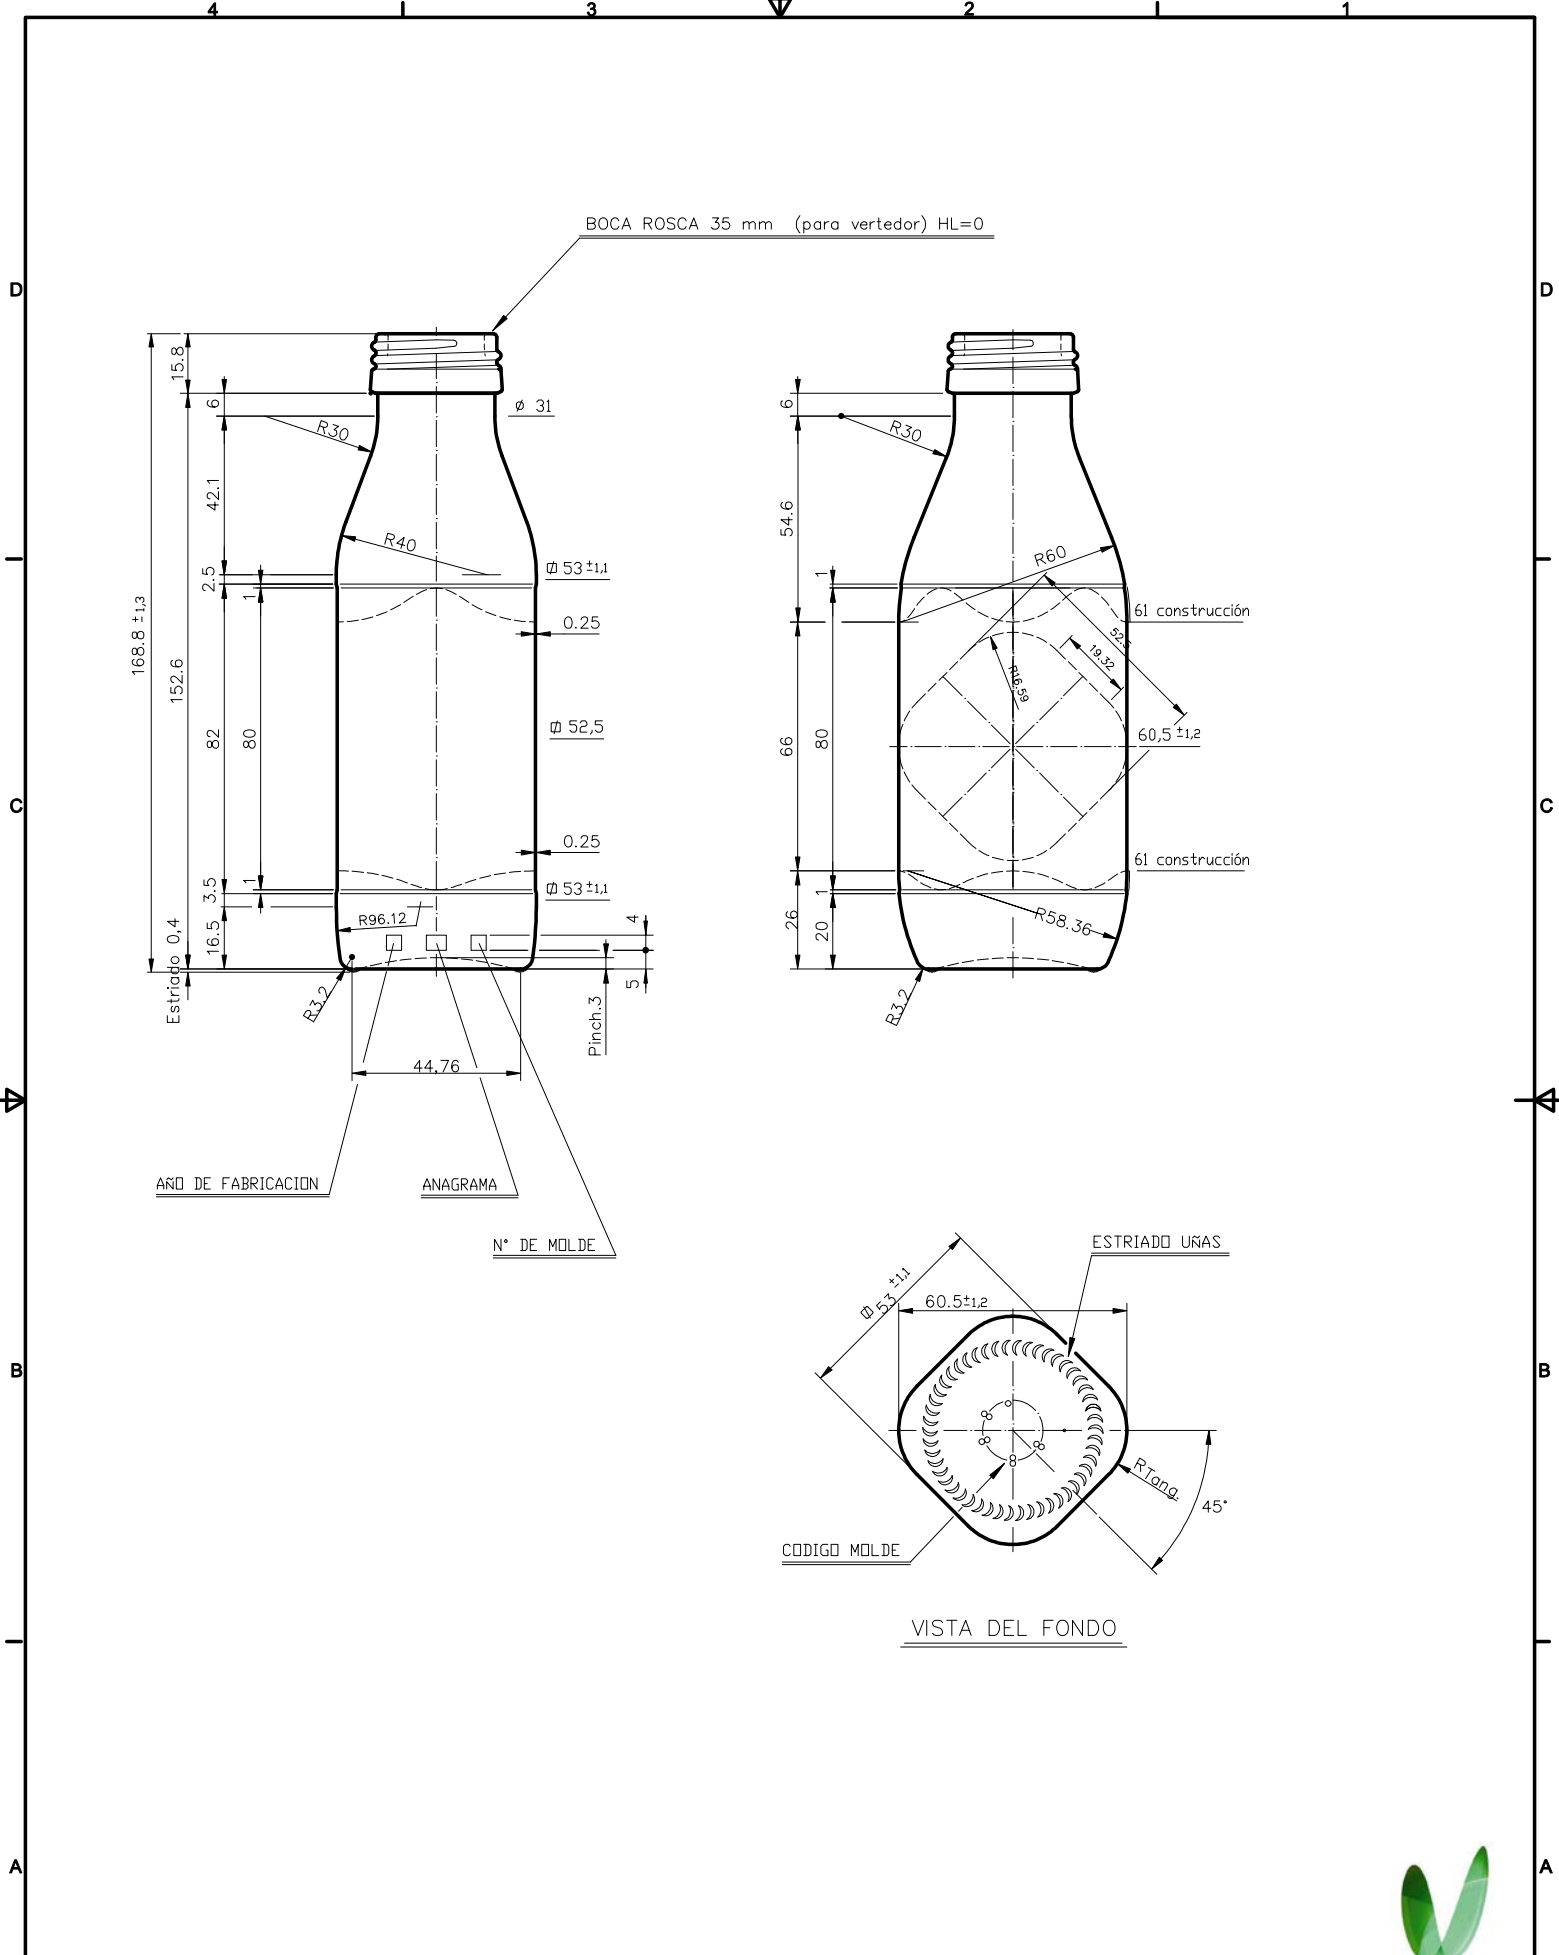

# OIL 25 CL PP 35

## Caratteristiche del prodotto

<b>Codice</b>	1973/34
<b>Capacità</b>	250 ml
<b>Imboccatura</b>	PP 35
<b>Colori</b>	
<b>Peso</b>	160 gr
<b>Altezza Totale</b>	168.80 mm
<b>Diametro</b>	53.00 mm
<b>Pallet</b>	4.598 Unitá

			Peso aprox.: 160 gr	Dibujado: Ormazabal	vidrala
			Capacidad n. llenado: cc ± a mm	Conforme:	
			Capacidad a verter: 270 cc ± 6	Fecha: 15-01-97	
			Recipiente medida: NO	Escala: 1:1	Nº Plano: 6005-B
			Resistencia choque térmico: 42 °C	ACEITE 25 cl PP 35	
			Cámara expansión: %		
Ref	Modificación	Fecha	Firma	Carbonatación: Vol. CO <sub>2</sub> máx	Conforme Cliente
				Ángulo de volcado: °	Firma
<small>Este plano es propiedad de Vidrala y no puede ser reproducido ni comercializado sin previa autorización. Las cotas no toleradas son expuestas.</small>				Modelo: 1973/34	
				ANULA:	CAD: 6005-B.dwg