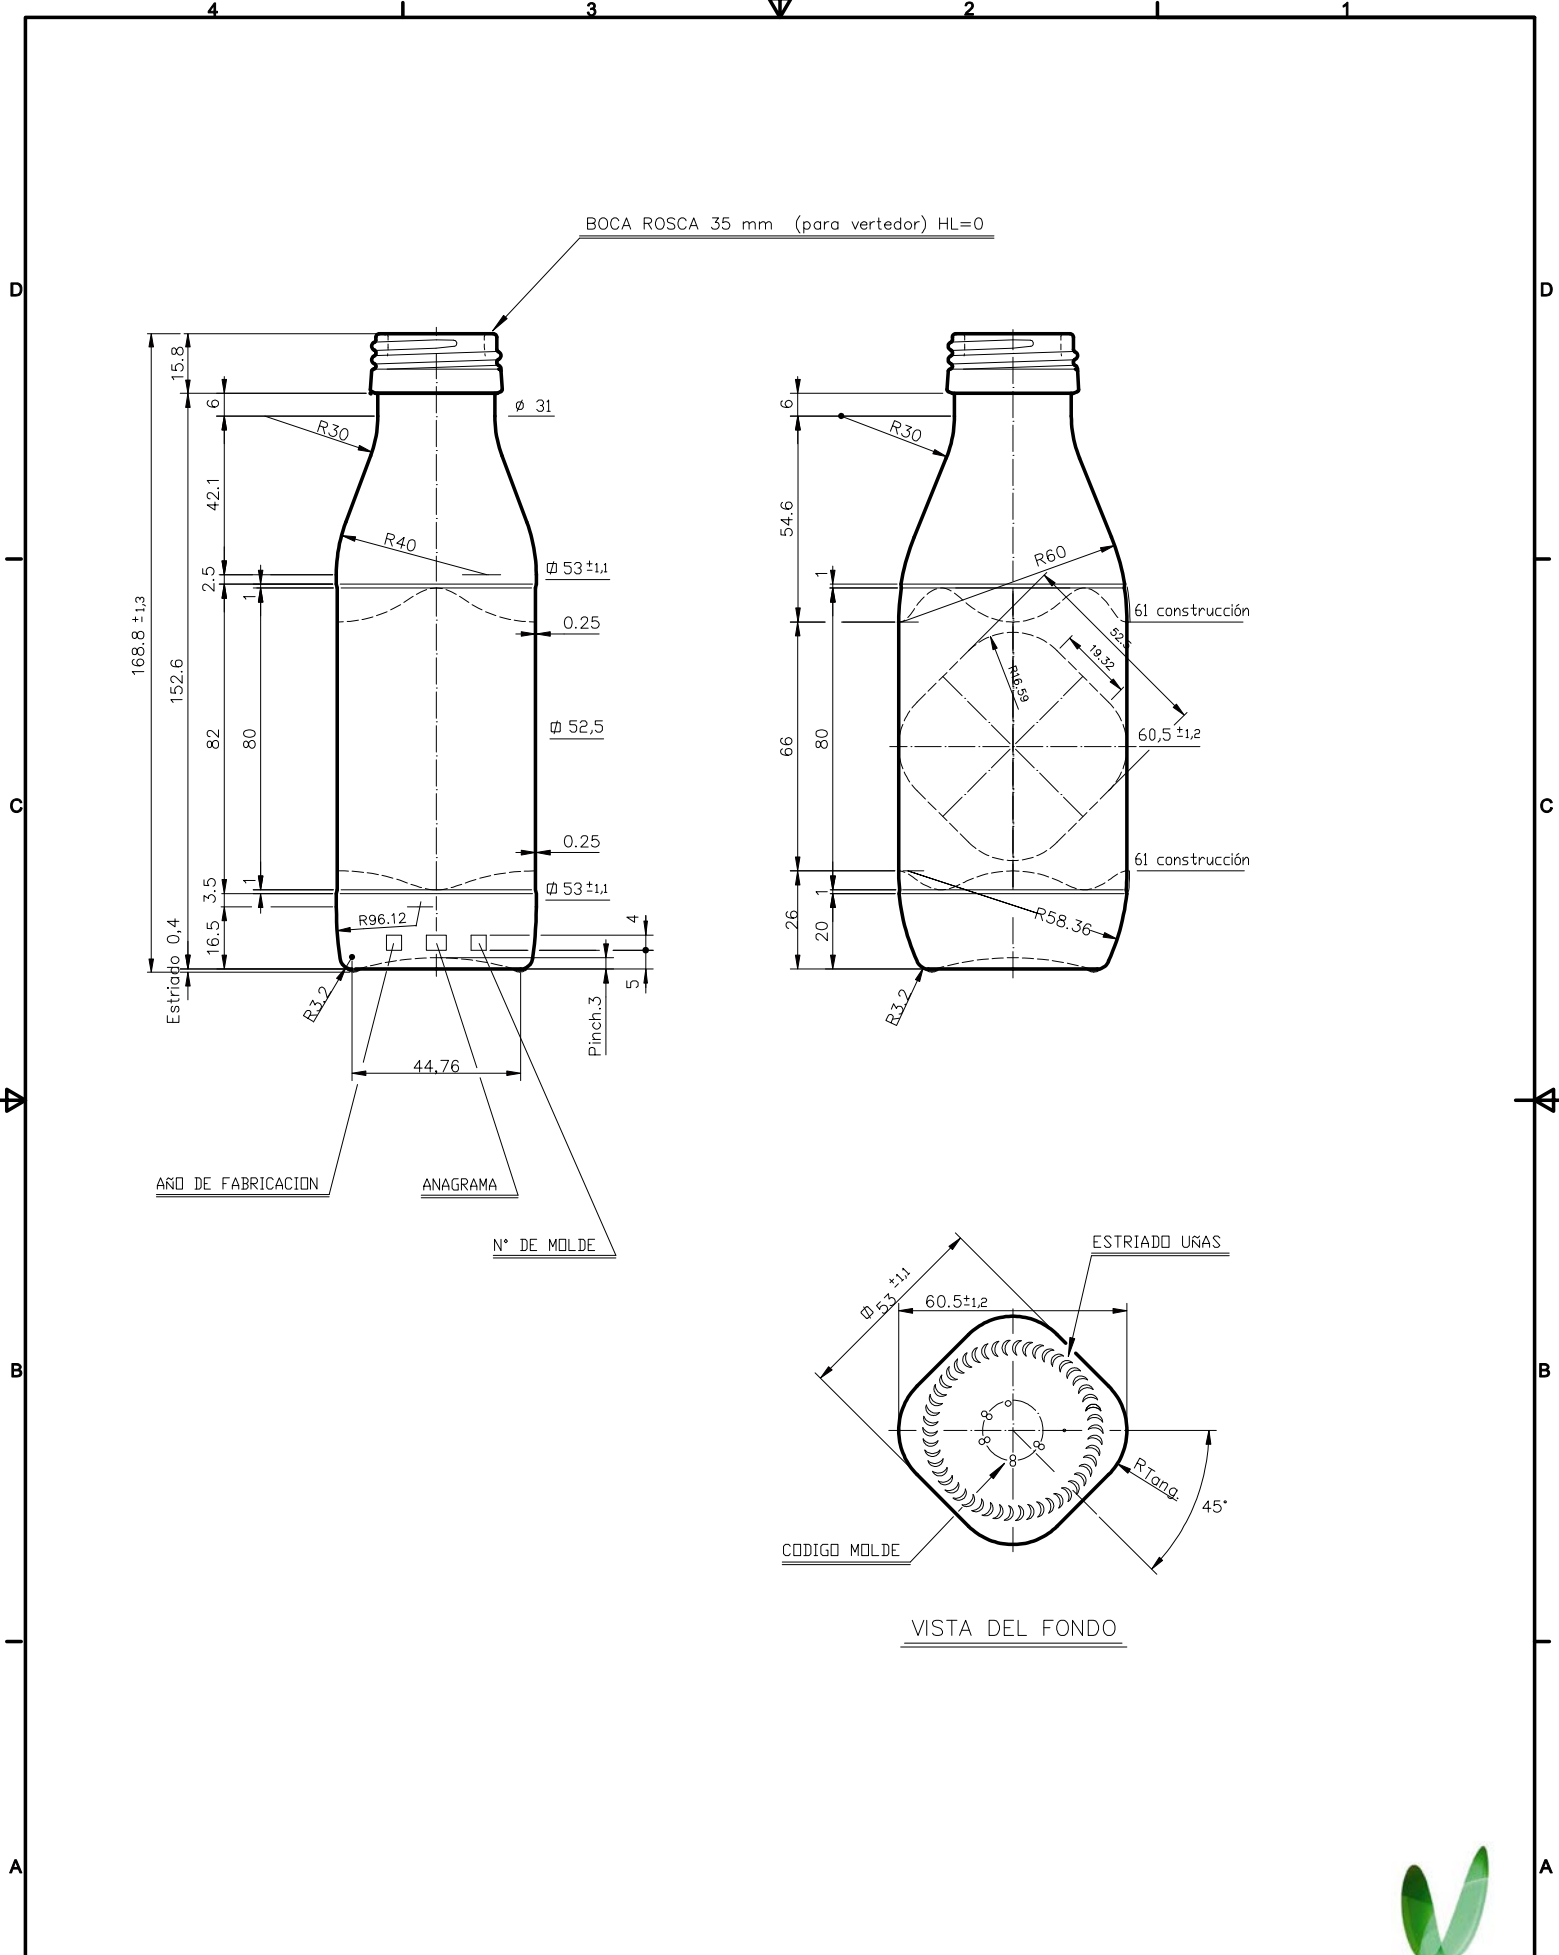

# OIL 25 CL PP 35

## Product characteristics

<b>Code</b>	1973/34
<b>Capacity</b>	250 ml
<b>Colours</b>	
<b>Weight</b>	160 gr
<b>Overall height</b>	168.80 mm
<b>Diameter</b>	53.00 mm
<b>Palet</b>	4.598 units

			Peso aprox.: 160 gr	Dibujado: Ormazabal	vidrala
			Capacidad n. llenado: cc ± a mm	Conforme:	
			Capacidad a verter: 270 cc ± 6	Fecha: 15-01-97	
			Recipiente medida: NO	Escala: 1:1	Nº Plano: 6005-B
			Resistencia choque térmico: 42 °C	ACEITE 25 cl PP 35	
			Cámara expansión: %		
Ref	Modificación	Fecha	Firma	Carbonatación: Vol. CO <sub>2</sub> máx	Conforme Cliente Fecha Firma
				Ángulo de volcado: °	Modelo: 1973/34
					ANULA: CAD: 6005-B.dwg