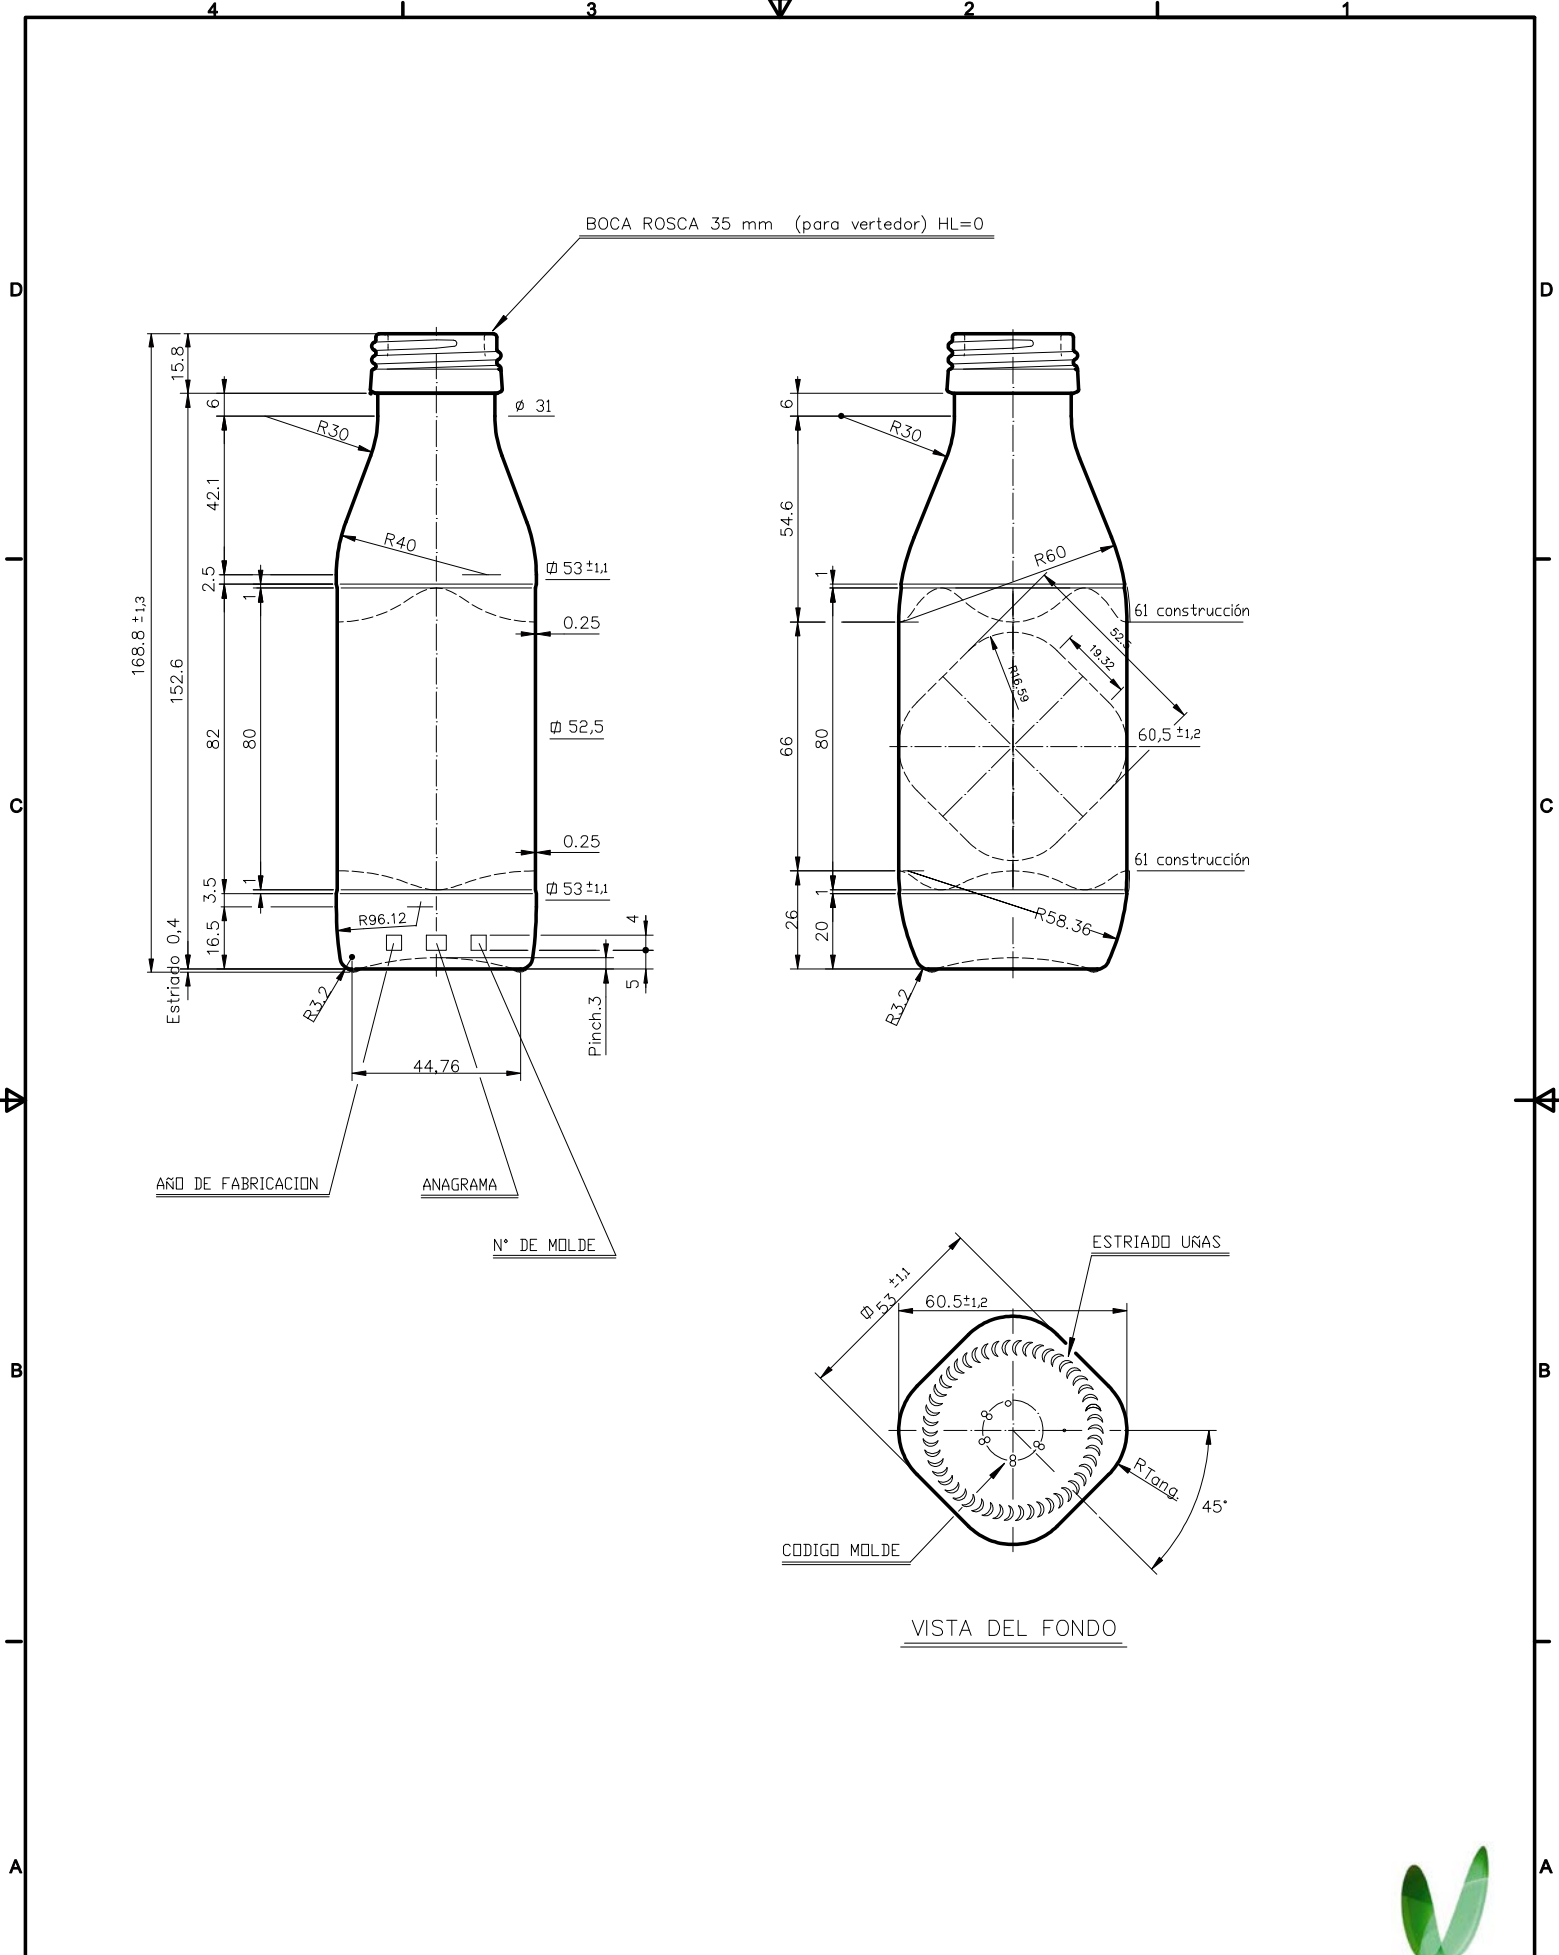

Barrio Munegazo 22
01400 Llodio (Alava)
Tel. 946719710
comercial@vidrala.com

OIL 25 CL PP 35

Product characteristics

Code	1973/34
Capacity	250 ml
Colours	
Weight	160 gr
Overall height	168.80 mm
Diameter	53.00 mm
Palet	4.598 units

			Peso aprox.: 160 gr	Dibujado: Ormazabal	vidrala
			Capacidad n. llenado: cc ± a mm	Conforme:	
			Capacidad a verter: 270 cc ± 6	Fecha: 15-01-97	
			Recipiente medida: NO	Escala: 1:1	Nº Plano: 6005-B
			Resistencia choque térmico: 42 °C	ACEITE 25 cl PP 35	
			Cámara expansión: %		
Ref	Modificación	Fecha	Firma	Carbonatación: Vol. CO ₂ máx	Conforme Cliente Fecha Firma
				Modelo: 1973/34	
			Ángulo de volcado: °	ANULA:	CAD: 6005-B.dwg