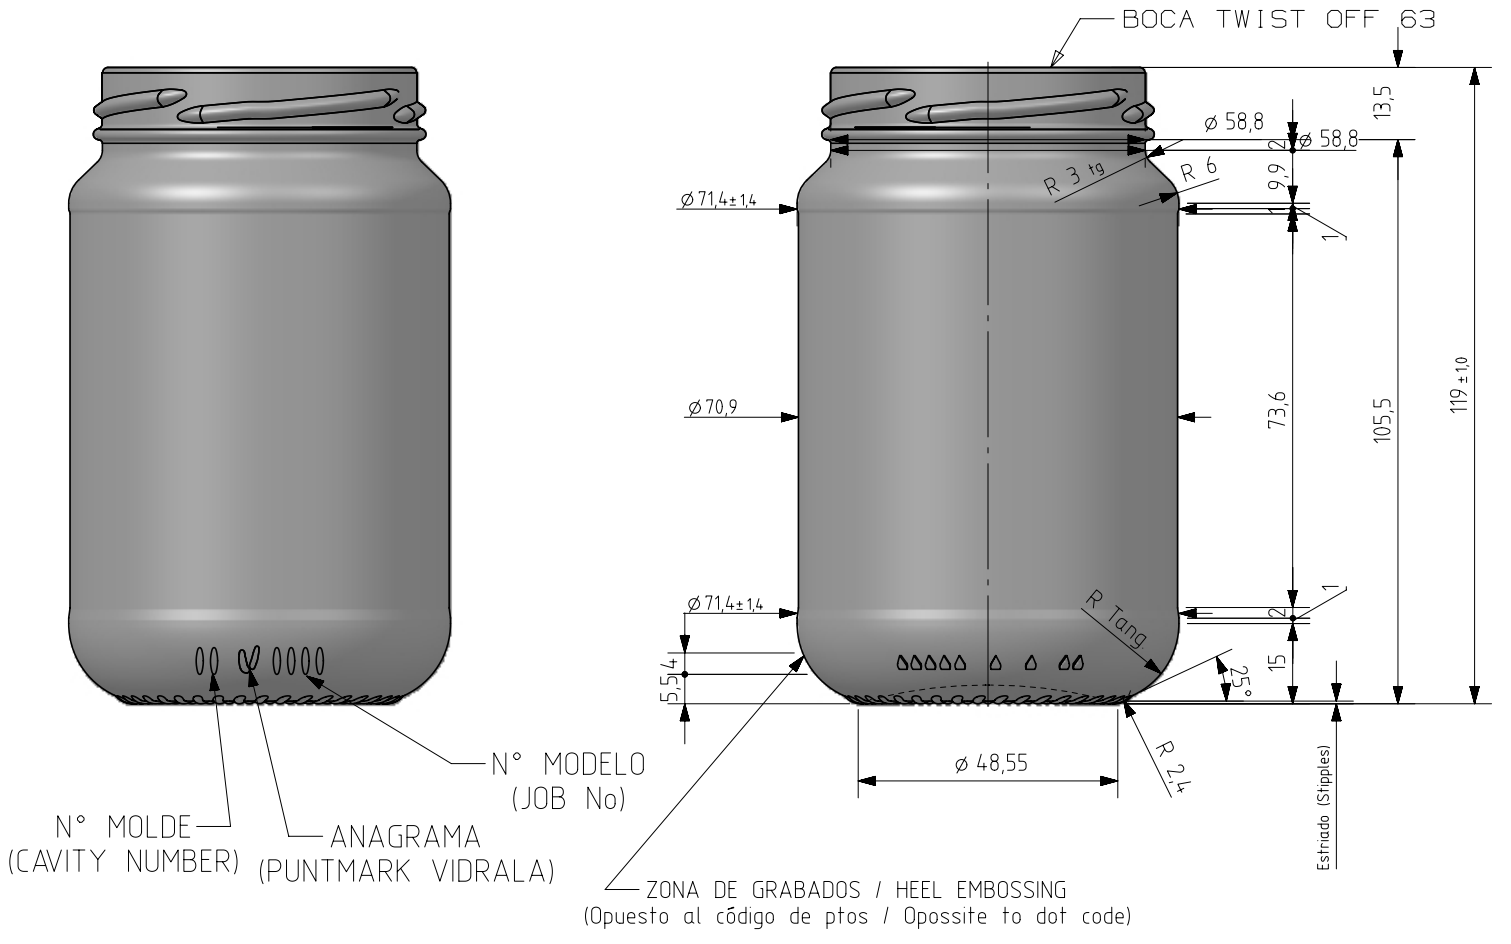

Barrio Munegazo 22
01400 Llodio (Alava), Spain
Tel. 946719750
export@vidrala.com

A-370

Caratteristiche del prodotto

Codice	2234/363
Capacità	370 ml
Imboccatura	TWIST OFF 63
Colori	
Peso	170 gr
Altezza Totale	119.00 mm
Diametro	71.40 mm
Pallet	2.304 Unitá

<p style="font-size: small;">Este plano es propiedad de Vidrala, no puede ser reproducido ni comunicado sin nuestro permiso. Las cotas no toleradas son aproximadas. Specification agreements are based on tolerance dimensions only. Do not make drawing copyright Not to be copied in whole or part without written permission from VIDRALA All dimensions are in millimeters</p>							
2	Se pasa peso a 170 gr	29-04-21	JRA				
1	Modificación perfil y peso	30-11-18	AEA				
Rev	Modificación / Modification	Fecha/Date	Firma/Sign	Rev	Modificación / Modification		
Peso aprox / Weight approx		170	gr				
Capacidad N. llenado / Fillpoint Capacity		370	cc ± aprox a 0 mm				
Capacidad a verter / Brimfull Capacity		370	cc ± 11				
Cámara expansión / Vacuity		,0	%	0	cc		
Recipiente medida / Meas cap		NO					
Angulo de volcado / Tilt angle		29,0°					
Carbonatación / Gas vol		0,0	Vol.CO2 máx				
Presión larga duración/Long term pressure:		0,00	Bar Max	Páster	SI		
Resistencia. choque térmico / Thermal Shock Max:		42 °C					
				Product Design Office www.vidrala.com			
Dibujado / Des :		AETxebarria		CAD: 7778-2prt			
Fecha / Date.		30-10-18		Anula / Annuls: 7778-1			
Escala / Scale:		1:1		N° Plano: 7778-2			
Returnable / Refillable		NO		Drawing N°: 818%			
Modelo: Code: 2234/363		A 370					