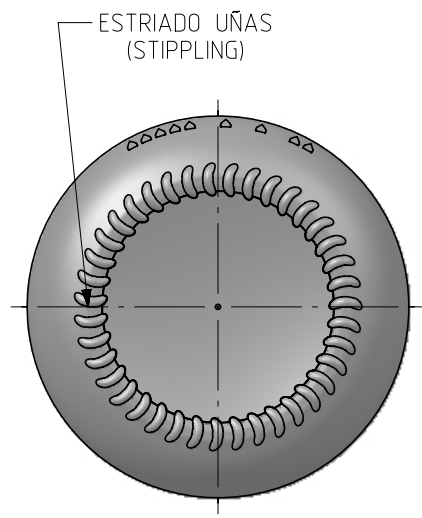

Barrio Munegazo 22
01400 Llodio (Alava), Spain
Tel. 946719750
export@vidrala.com

A-370

Caratteristiche del prodotto

Codice	2234/363
Capacità	370 ml
Imboccatura	TWIST OFF 63
Colori	
Peso	170 gr
Altezza Totale	119.00 mm
Diametro	71.40 mm
Pallet	2.304 Unitá

<p style="font-size: small;">Este plano es propiedad de Vidrala, no puede ser reproducido ni comunicado sin nuestro permiso. Las cotas no toleradas son aproximadas. Specification agreements are based on tolerance dimensions only. Do not make drawing copyright Not to be copied in whole or part without written permission from VIDRALA All dimensions are in millimeters</p>							
2	Se pasa peso a 170 gr	29-04-21	JRA				
1	Modificación perfil y peso	30-11-18	AEA				
Rev	Modificación / Modification	Fecha/Date	Firma/Sign	Rev	Modificación / Modification		
Peso aprox / Weight approx		170	gr				
Capacidad N. llenado / Fillpoint Capacity		370	cc ± aprox a 0 mm				
Capacidad a verter / Brimfull Capacity		370	cc ± 11				
Cámara expansión / Vacuity		,0	%	0	cc		
Recipiente medida / Meas cap		NO					
Angulo de volcado / Tilt angle		29,0°					
Carbonatación / Gas vol		0,0	Vol.CO2 máx				
Presión larga duración/Long term pressure:		0,00	Bar Max	Páster	SI		
Resistencia. choque térmico / Thermal Shock Max:		42 °C					
				Product Design Office www.vidrala.com			
Dibujado / Des :		AETxebarria		CAD: 7778-2prt			
Fecha / Date.		30-10-18		Anula / Annuls: 7778-1			
Escala / Scale:		1:1		N° Plano: 7778-2			
Returnable / Refillable		NO		Drawing N°: 818%			
Modelo: Code: 2234/363		A 370					