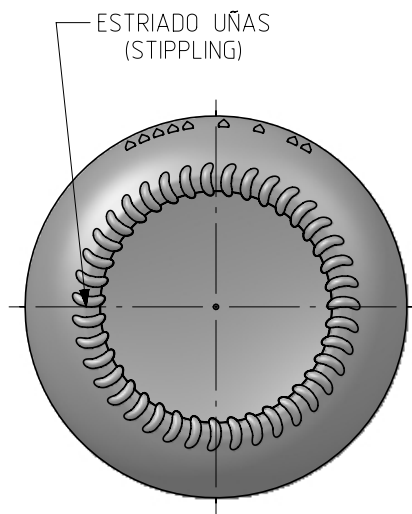

2	Se pasa peso a 170 gr	29-04-21	JRA
1	Modificación perfil y peso	30-11-18	AEA
Rev	Modificación / Modification	Fecha/Date	Firma/Sign

Rev	Modificación / Modification	Fecha/Date	Firma/Sign

Peso aprox / Weight approx	170	gr
Capacidad N. llenado / Fillpoint Capacity	370	cc± aprox a 0 mm
Capacidad a verter / Brimfull Capacity	370	cc± 11
Cámara expansión / Vacuity	,0	% 0 cc
Recipiente medida / Meas cap	NO	
Angulo de volcado / Tilt angle	29,0°	
Carbonatación / Gas vol	0,0	Vol.CO2 máx
Presión larga duración/Long term pressure:	0,00	Bar Max Páster SI
Resistencia. choque térmico / Thermal Shock Max:	42	°C

Product Design Office
www.vidrala.com

Dibujado / Des : AEtxebarria	CAD: 7778-2.prt
Fecha / Date. 30-10-18	Anula / Annuls: 7778-1
Escala / Scale: 1:1	N° Plano: 7778-2
Retornable / Refillable NO	Drawing N°: 818%
Modelo: Code: 2234/363	A 370