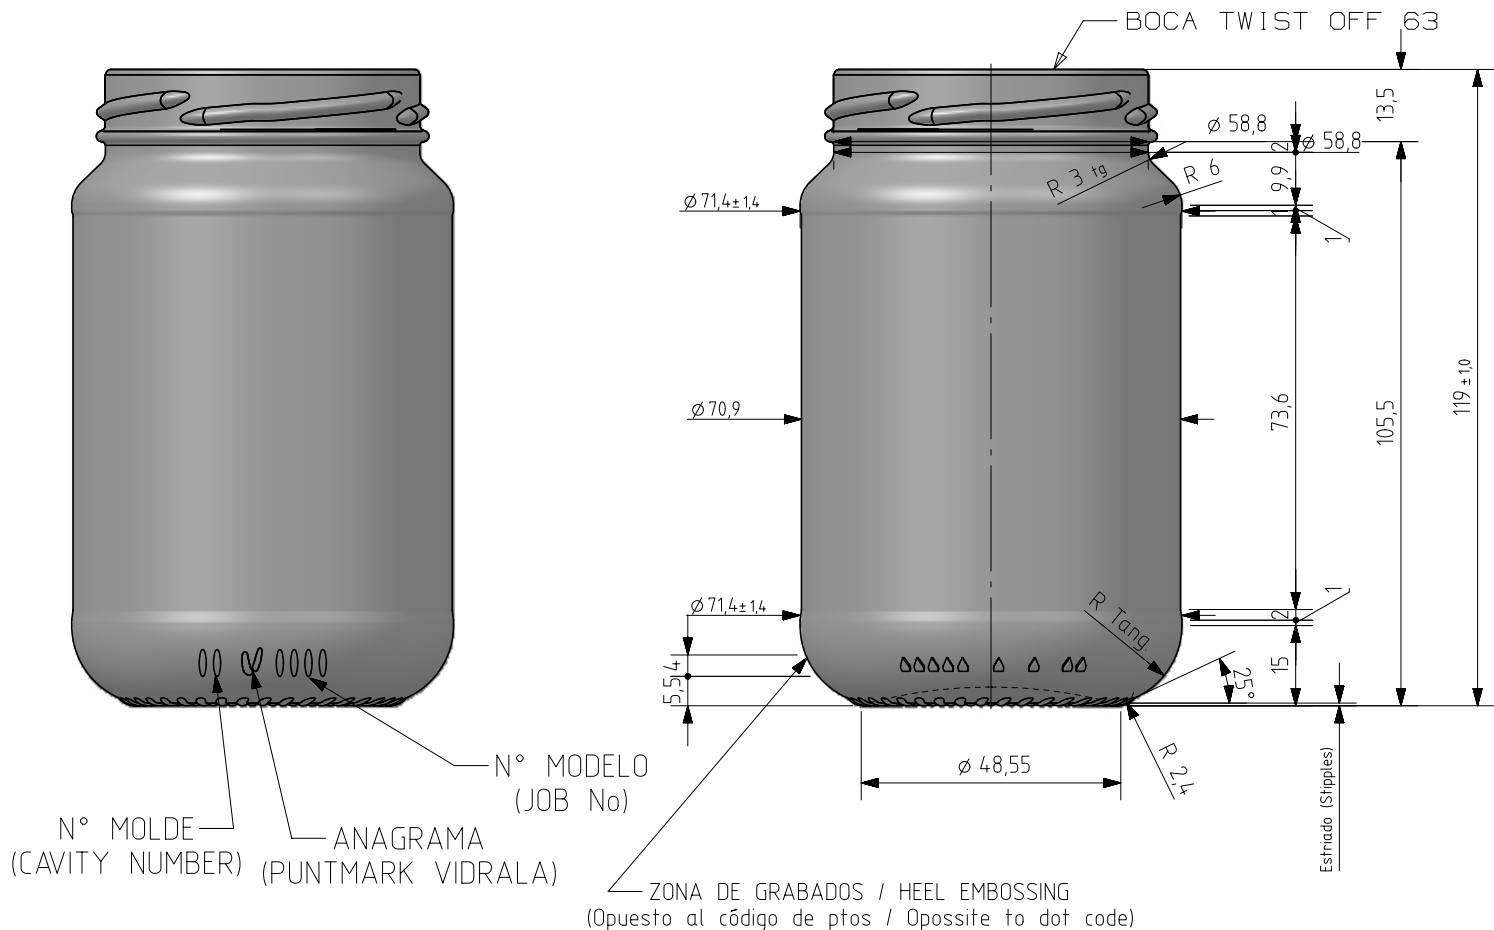

2	Se pasa peso a 170 gr	29-04-21	JRA
1	Modificación perfil y peso	30-11-18	AEA
Rev	Modificación / Modification	Fecha/Date	Firma/Sign

Rev	Modificación / Modification	Fecha/Date	Firma/Sign

Peso aprox / Weight approx	170	gr
Capacidad N. llenado / Fillpoint Capacity	370	cc± aprox a 0 mm
Capacidad a verter / Brimfull Capacity	370	cc± 11
Cámara expansión / Vacuity	,0	% 0 cc
Recipiente medida / Meas cap	NO	
Angulo de volcado / Tilt angle	29,0°	
Carbonatación / Gas vol	0,0	Vol.CO2 máx
Presión larga duración/Long term pressure:	0,00	Bar Max Páster SI
Resistencia. choque térmico / Thermal Shock Max:	42	°C

Product Design Office
www.vidrala.com

Dibujado / Des : AEtxebarria	CAD: 7778-2.prt
Fecha / Date. 30-10-18	Anula / Annuls: 7778-1
Escala / Scale: 1:1	N° Plano: 7778-2
Retornable / Refillable NO	Drawing N°: 818%
Modelo: Code: 2234/363	A 370