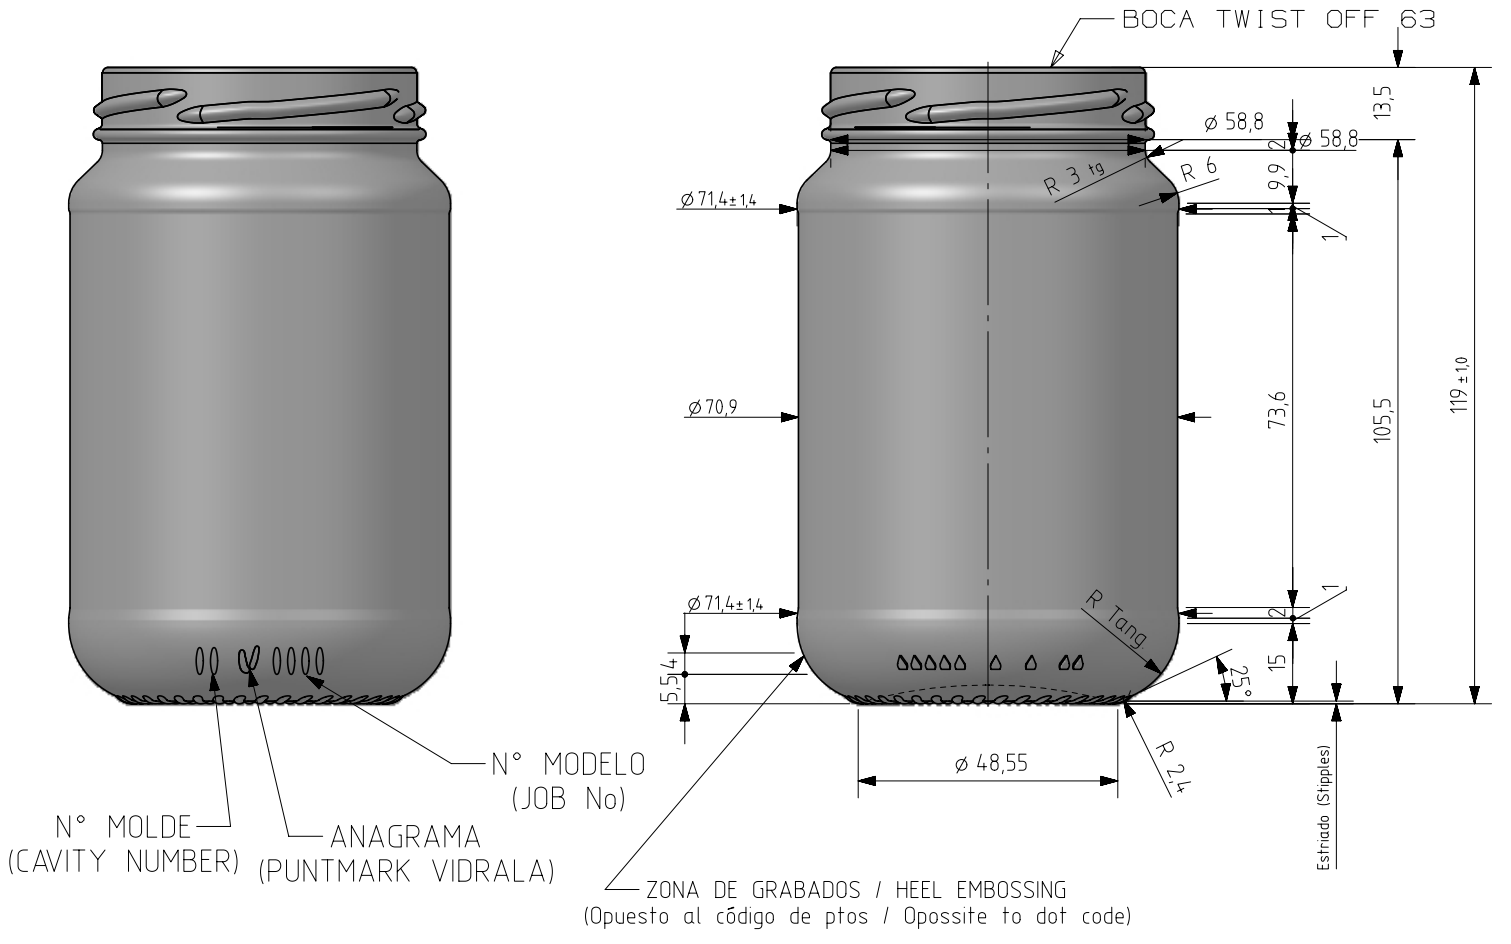

Barrio Munegazo 22
01400 Llodio (Alava), Spain
Tel. 946719750
export@vidrala.com

A-370

Características del producto:

Código	2234/363
Capacidad	370 ml
Boca	TWIST OFF 63
Colores	
Peso	170 gr
Altura total	119.00 mm
Diámetro	71.40 mm
Palé	2.304 unidades

<p style="font-size: small;">Este plano es propiedad de Vidrala, no puede ser reproducido ni comunicado sin nuestro permiso. Las cotas no toleradas son aproximadas. Specification agreements are based on tolerance dimensions only. Do not make drawing copyright Not to be copied in whole or part without written permission from VIDRALA All dimensions are in millimeters</p>							
2	Se pasa peso a 170 gr	29-04-21	JRA				
1	Modificación perfil y peso	30-11-18	AEA				
Rev	Modificación / Modification	Fecha/Date	Firma/Sign	Rev	Modificación / Modification		
Peso aprox / Weight approx		170	gr				
Capacidad N. llenado / Fillpoint Capacity		370	cc± aprox a 0 mm				
Capacidad a verter / Brimfull Capacity		370	cc± 11				
Cámara expansión / Vacuity		,0	%	0	cc		
Recipiente medida / Meas cap		NO					
Angulo de volcado / Tilt angle		29,0°					
Carbonatación / Gas vol		0,0	Vol.CO2 máx				
Presión larga duración/Long term pressure:		0,00	Bar Max	Páster	SI		
Resistencia. choque térmico / Thermal Shock Max:		42 °C					
				Product Design Office www.vidrala.com			
Dibujado / Des :		AETxebarria		CAD: 7778-2prt			
Fecha / Date.		30-10-18		Anula / Annuls: 7778-1			
Escala / Scale:		1:1		N°Plano: Drawing N°: 7778-2			
Retornable / Refillable		NO		818%			
Modelo: Code: 2234/363		A 370					