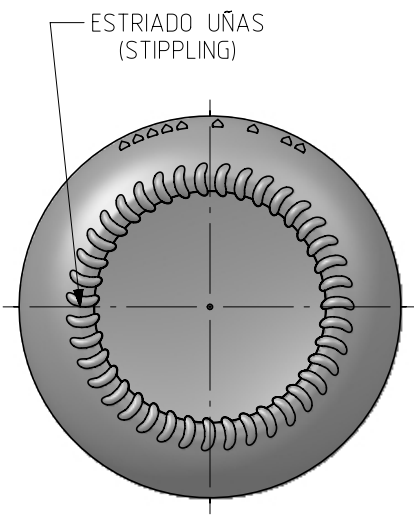

Barrio Munegazo 22
01400 Llodio (Alava), Spain
Tel. 946719750
export@vidrala.com

A-370

Características del producto:

Código	2234/363
Capacidad	370 ml
Boca	TWIST OFF 63
Colores	
Peso	170 gr
Altura total	119.00 mm
Diámetro	71.40 mm
Palé	2.304 unidades

<p style="font-size: small;">Este plano es propiedad de Vidrala, no puede ser reproducido ni comunicado sin nuestro permiso. Las cotas no toleradas son aproximadas. Specification agreements are based on tolerance dimensions only. Do not make drawing copyright Not to be copied in whole or part without written permission from VIDRALA All dimensions are in millimeters</p>							
2	Se pasa peso a 170 gr	29-04-21	JRA				
1	Modificación perfil y peso	30-11-18	AEA				
Rev	Modificación / Modification	Fecha/Date	Firma/Sign	Rev	Modificación / Modification		
Peso aprox / Weight approx		170	gr				
Capacidad N. llenado / Fillpoint Capacity		370	cc± aprox a 0 mm				
Capacidad a verter / Brimfull Capacity		370	cc± 11				
Cámara expansión / Vacuity		,0	%	0	cc		
Recipiente medida / Meas cap		NO					
Angulo de volcado / Tilt angle		29,0°					
Carbonatación / Gas vol		0,0	Vol.CO2 máx				
Presión larga duración/Long term pressure:		0,00	Bar Max	Páster	SI		
Resistencia. choque térmico / Thermal Shock Max:		42 °C					
				Product Design Office www.vidrala.com			
Dibujado / Des :		AETxebarria		CAD: 7778-2prt			
Fecha / Date.		30-10-18		Anula / Annuls: 7778-1			
Escala / Scale:		1:1		N°Plano: Drawing N°: 7778-2			
Retornable / Refillable		NO		818%			
Modelo: Code: 2234/363		A 370					