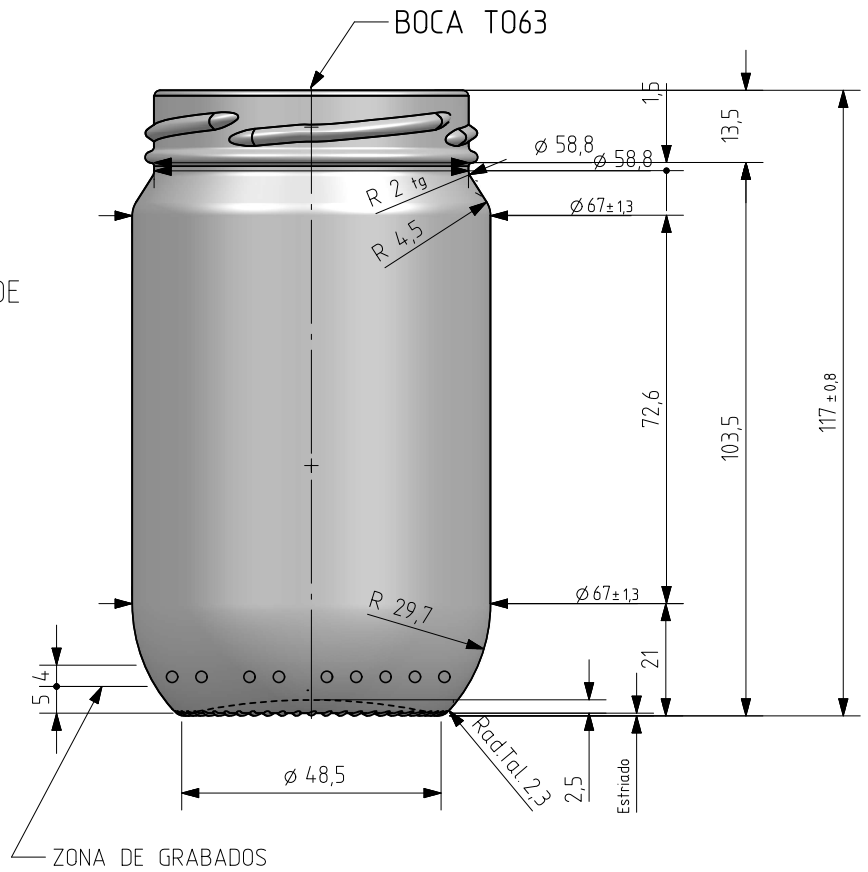

BACK VIEW

Las cotas no toleradas son aproximadas

Specification agreements are based on tolerance dimensions only. Do not make drawing copyright

Not to be copied in whole or part without written permission from VIDRALA

A		Cambio de boca		24-02-21	AEA						
Rev	Modificación / Modification			Fecha/Date	Firma/Sign	Rev	Modificación / Modification			Fecha/Date	Firma/Sign
Peso aprox / Weight approx		165 gr									
Capacidad N. llenado / Fillpoint Capacity		300 cc± aprox a 14 mm									
Capacidad a verter / Brimfull Capacity		314 cc± aprox									
Cámara expansión / Vacuity		4,7 %	14 cc								
Recipiente medida / Meas cap		SI									
Angulo de volcado / Tilt angle		28,9°									
Carbonatación / Gas vol		0,0	Vol.CO2 máx								
Presión larga duración/Long term pressure:		0,00 Bar Max	Páster SI								
Resistencia. choque térmico / Thermal Shock Max:		42 °C									
		Product Design Office www.vidrala.com									
		Dibujado / Des : AEA		CAD:		6322-A.prt					
Fecha / Date.		15-11-99		Anula / Annuls:		6322-1					
Escala / Scale:		1:1		N°Plano:		6322-A					
Retornable / Refillable		NO		N° Plano:		62,1%					
Modelo:		Code:		1210/363		TARRO A-314