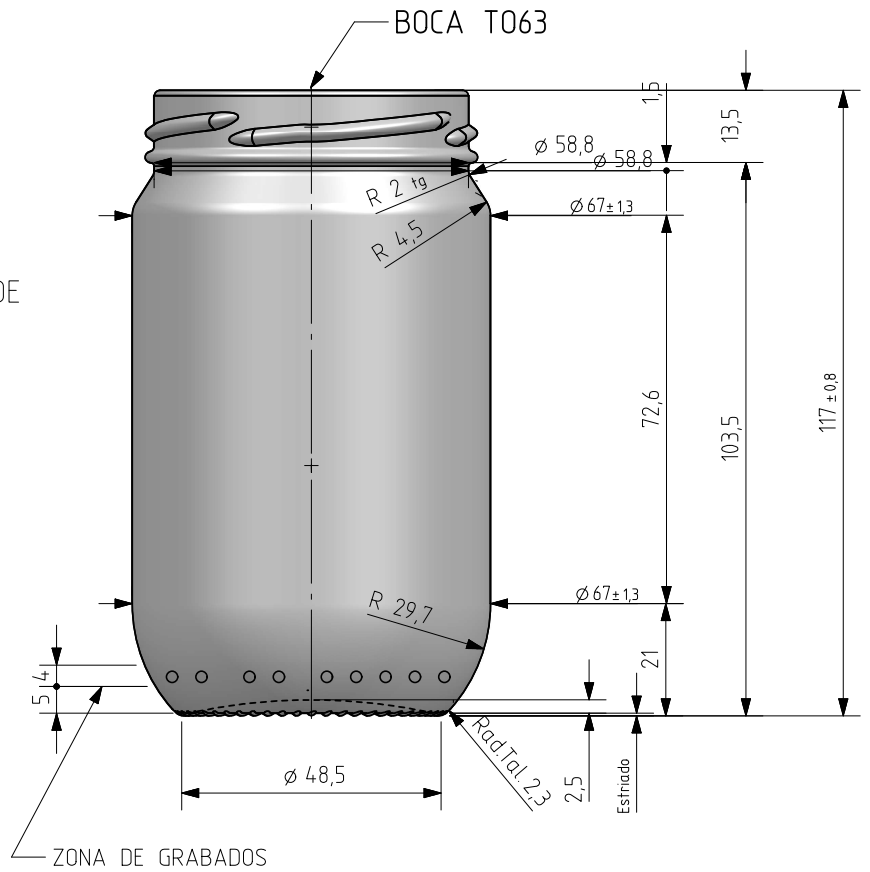

BACK VIEW

Las cotas no toleradas son aproximadas

Specification agreements are based on tolerance dimensions only. Do not make drawing copyright

Not to be copied in whole or part without written permission from VIDRALA

A		Cambio de boca		24-02-21		AEA						
Rev	Modificación / Modification			Fecha/Date	Firma/Sign		Rev	Modificación / Modification			Fecha/Date	Firma/Sign
Peso aprox / Weight approx		165 gr										
Capacidad N. llenado / Fillpoint Capacity		300 cc± aprox a 14 mm										
Capacidad a verter / Brimfull Capacity		314 cc± aprox										
Cámara expansión / Vacuity		4,7 %		14 cc								
Recipiente medida / Meas cap		SI										
Angulo de volcado / Tilt angle		28,9°										
Carbonatación / Gas vol		0,0		Vol.CO2 máx								
Presión larga duración/Long term pressure:		0,00 Bar Max		Páster SI								
Resistencia. choque térmico / Thermal Shock Max:		42 °C										
		Product Design Office				www.vidrala.com						
		Dibujado / Des : AEA				CAD: 6322-A.prt						
Fecha / Date. 15-11-99				Anula / Annuls: 6322-1								
Escala / Scale: 1:1				N°Plano: 6322-A								
Retornable / Refillable NO				62,1%								
Modelo:		Code: 1210/363		TARRO A-314