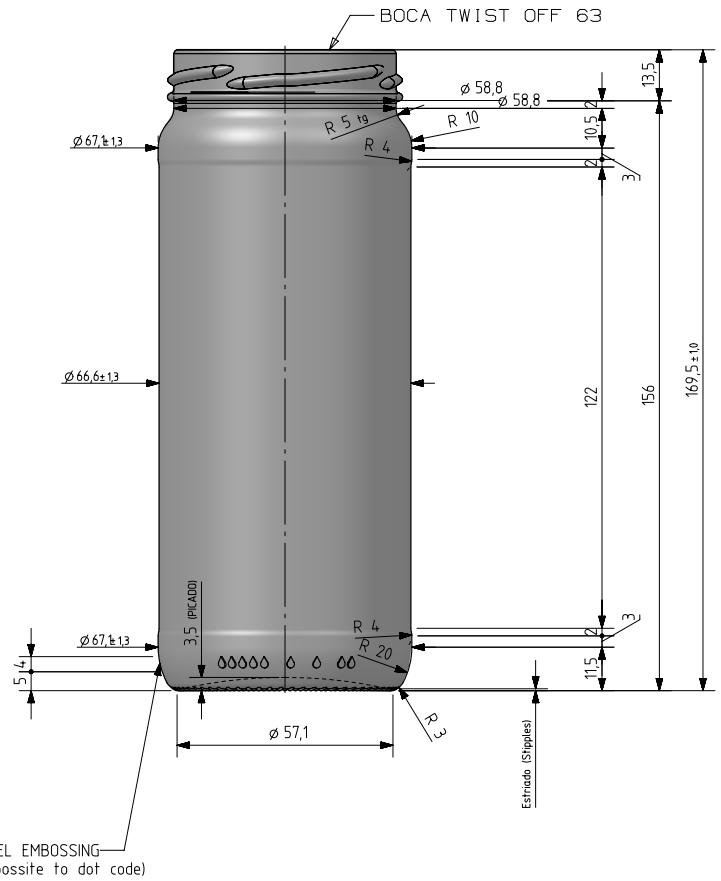

Barrio Munegazo 22
01400 Llodio (Alava), Spain
Tel. 946719750
export@vidrala.com

16 PAR PLUS

Características del producto:

Código	2278/363
Capacidad	467 ml
Boca	TWIST OFF 63
Colores	
Peso	260 gr
Altura total	169.50 mm
Diámetro	67.10 mm
Palé	3.179 unidades

VISTA FRONTAL
(FRONT VIEW)

VISTA TRASERA
(BACK VIEW)

VISTA DEL FONDO
(BOTTOM VIEW)

				Peso aprox / Weight approx	255 gr	 Product Design Office www.vidrala.com
				Capacidad N. llenado / Fillpoint Capacity	467 cc ± aprox a 0 mm	
				Capacidad a verter / Brimfull Capacity	467 cc ± 10	
				Cámara expansión / Vacuity	0 % 0 cc	
				Recipiente medida / Meas cap	NO	
2	Geometría hombro y peso	14-09-18	AEA	Angulo de volcado / Tilt angle	23,4°	Dibujado / Des : AETxebarria CAD: 7597-2.prt
1	Geometría	10-09-18	AEA	Carbonatación / Gas vol	0,0 Vol CO2 máx	Fecha / Date: 03-07-18 Anula / Annuls:
Rev	Modificación / Modification	Fecha/Date	Firma/Sign	Presión larga duración / Long Term pressure: 0 Bar Max	Páster: SI	Escala / Scale: 1:1 N° Plano: 7597-2
Este plano es propiedad de Vidrala, no puede ser reproducido ni comunicado sin nuestro permiso. Las cotas no toleradas son aproximadas. Specification agreements are based on tolerated dimensions only. Do not scale drawing, copyright reserved. Not to be copied in whole or part without written permission from vidrala. All dimensions are in millimeters.				Resistencia. choque térmico / Thermal Shock Max:	42 °C	Modelo: 2278/363 16 PAR PLUS