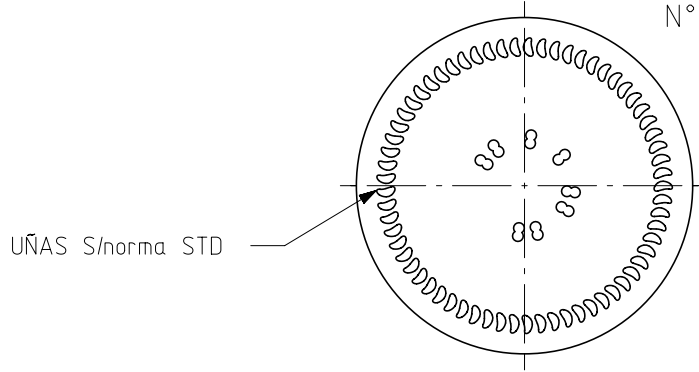

1 Quai du Président Wilson,
33130 Bordeaux, Francia
Tel. +33 5 56 20 59 89
commercial.france@vidrala.com

12 PAR

Caratteristiche del prodotto

Codice	1277/085
Capacità	358 ml
Imboccatura	TWIST OFF 58
Colori	
Peso	210 gr
Altezza Totale	153.00 mm
Diametro	62.30 mm
Pallet	3.996 Unità

N° MOLDE
 ANAGRAMA
 N° MODELO

VISTA DEL FONDO

Este plano es propiedad de Vidrala, no puede ser reproducido ni comunicado sin nuestro permiso. Las cotas no toleradas son aproximadas. Specification agreements are based on tolerance dimensions only. Do not scale drawing copyright. Not to be copied in whole or part without written permission from VIDRALA. All dimensions are in millimeters.	3	Renombrada boca 521 como 085	21-11-17	JAU				
	2	Se corrige tolerancia de altura.	19/01/15	AMC				
	1	Peso 210 gr. (antes 215)	7-01-09	ALR				
	Rev	Modificación / Modification	Fecha/Date	Firma/Sign	Rev	Modificación / Modification	Fecha/Date	Firma/Sign
	Peso aprox / Weight approx		210	gr	<div style="float: right;">Product Design Office www.vidrala.com</div>			
	Capacidad N. llenado / Fillpoint Capacity		0	cc± a ,0 mm				
	Capacidad a verter / Brimfull Capacity		358,0	cc± 7	Dibujado / Des : AMOLANO		CAD: 8302-3prt	
	Cámara expansión / Vacuity		4,6	% 0 cc	Fecha / Date: 19/01/2015		Anula / Annuls: 8302-2	
	Recipiente medida / Meas cap		NO		Escala / Escala: 1/1		N° Plano: 8302-3	
	Angulo de volcado / Tilt angle		22,7 °		Retornable / Refillable NO		Drawing N°: <input checked="" type="checkbox"/>	
Carbonatación / Gas vol		0,0 Vol.CO2 máx		Modelo: 1277/085		12 PAR		
Presión larga duración/Long term pressure: 0,00 Bar Max		Páster NO						
Resistencia choque térmico / Thermal Shock Max:		42 °C						