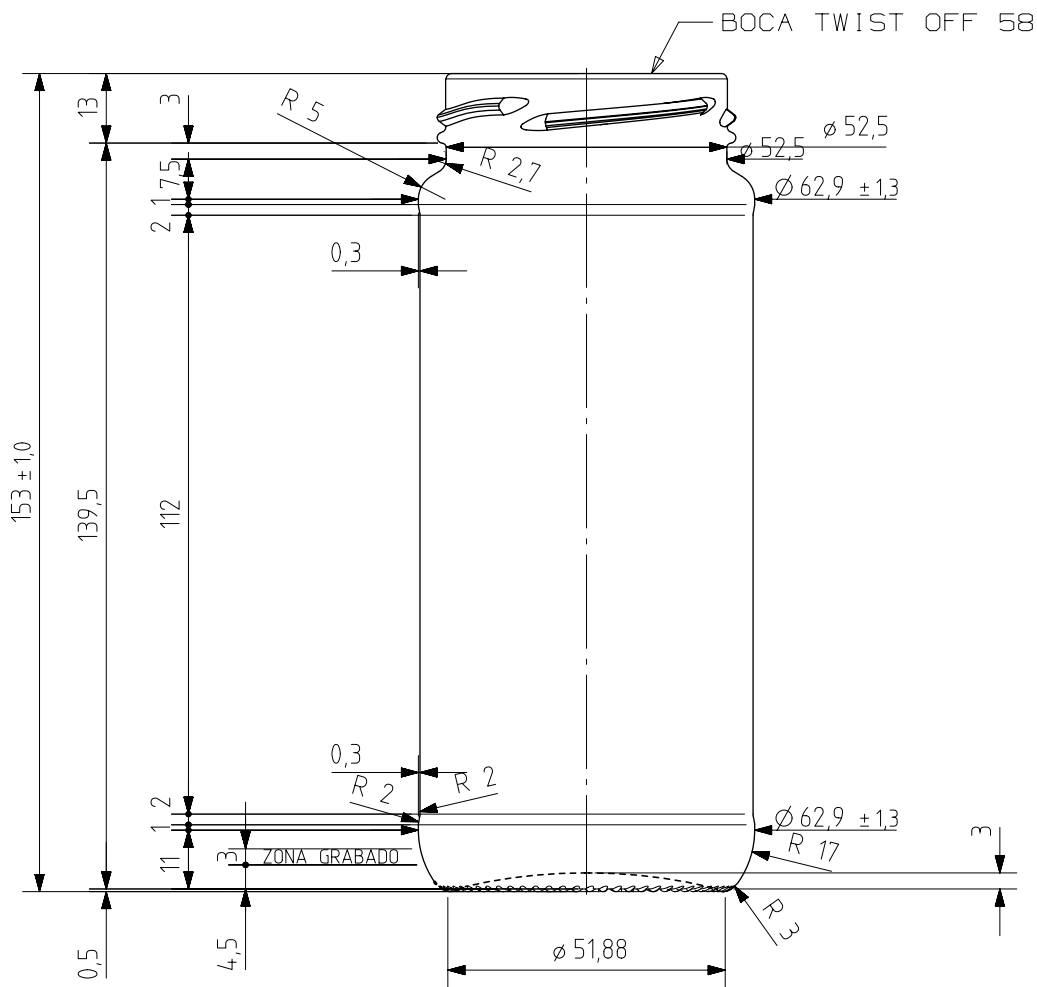

1 Quai du Président Wilson,
33130 Bordeaux, Francia
Tel. +33 5 56 20 59 89
commercial.france@vidrala.com

12 PAR

Caratteristiche del prodotto

Codice	1277/085
Capacità	358 ml
Imboccatura	TWIST OFF 58
Colori	
Peso	210 gr
Altezza Totale	153.00 mm
Diametro	62.30 mm
Pallet	3.996 Unità

N° MOLDE
 ANAGRAMA
 N° MODELO

VISTA DEL FONDO

Este plano es propiedad de Vidrala, no puede ser reproducido ni comunicado sin nuestro permiso. Las cotas no toleradas son aproximadas. Specification agreements are based on tolerance dimensions only. Do not scale drawing copyright. Not to be copied in whole or part without written permission from VIDRALA. All dimensions are in millimeters.	3	Renombrada boca 521 como 085	21-11-17	JAU				
	2	Se corrige tolerancia de altura.	19/01/15	AMC				
	1	Peso 210 gr. (antes 215)	7-01-09	ALR				
	Rev	Modificación / Modification	Fecha/Date	Firma/Sign	Rev	Modificación / Modification	Fecha/Date	Firma/Sign
	Peso aprox / Weight approx		210	gr	<div style="float: right;">Product Design Office www.vidrala.com</div>			
	Capacidad N. llenado / Fillpoint Capacity		0	cc± a ,0 mm				
	Capacidad a verter / Brimfull Capacity		358,0	cc± 7	Dibujado / Des : AMOLANO		CAD: 8302-3prt	
	Cámara expansión / Vacuity		4,6	% 0 cc	Fecha / Date: 19/01/2015		Anula / Annuls: 8302-2	
	Recipiente medida / Meas cap		NO		Escala / Escala: 1/1		N° Plano: 8302-3	
	Angulo de volcado / Tilt angle		22,7 °		Retornable / Refillable NO		Drawing N°: <input checked="" type="checkbox"/>	
Carbonatación / Gas vol		0,0 Vol.CO2 máx		Modelo: 1277/085		12 PAR		
Presión larga duración/Long term pressure: 0,00 Bar Max		Páster NO						
Resistencia choque térmico / Thermal Shock Max:		42 °C						