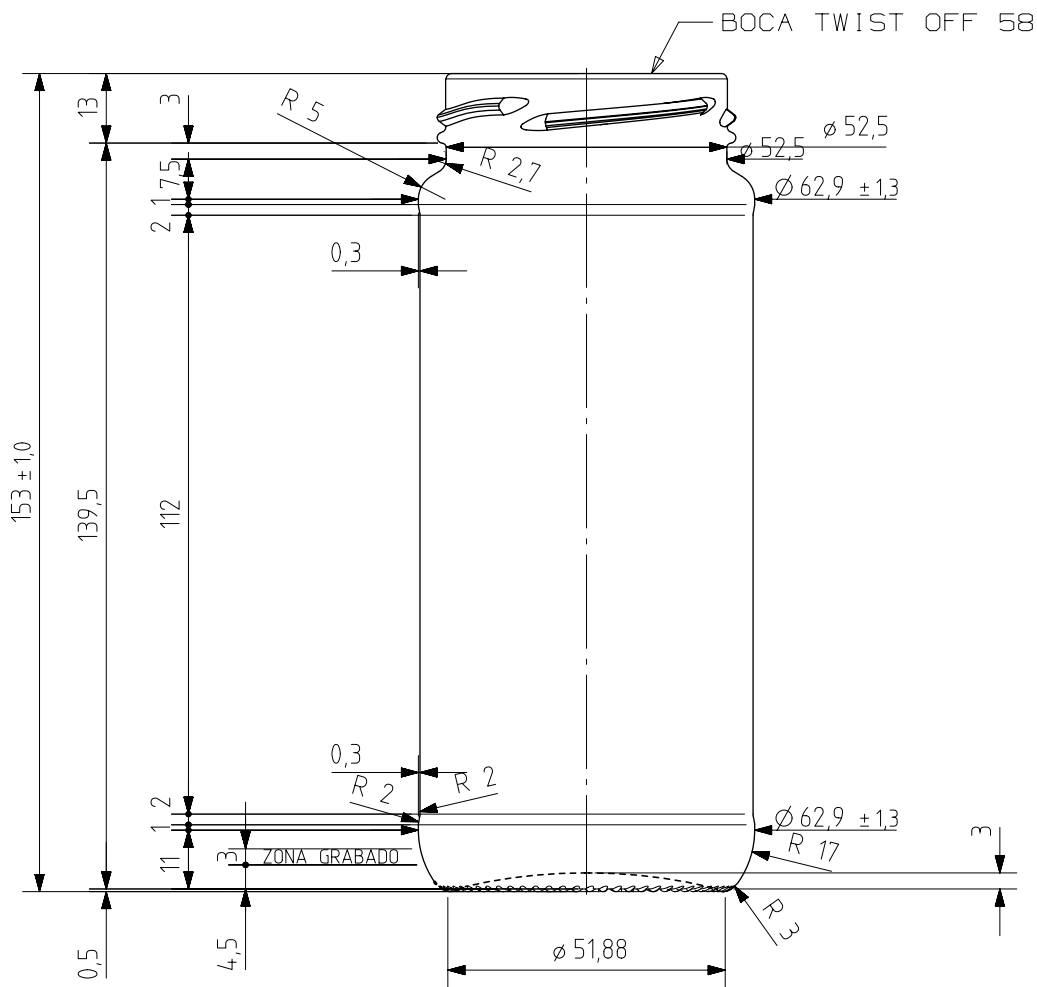

1 Quai du Président Wilson,
33130 Bordeaux, Francia
Tel. +33 5 56 20 59 89
commercial.france@vidrala.com

12 PAR

Caractéristiques du produit

Code	1277/085
Capacité	358 ml
Bague	TWIST OFF 58
Couleurs	
Poids	210 gr
Hauteur totale	153.00 mm
Diamètre	62.30 mm
Palette	3.996 Unités

N° MOLDE

ANAGRAMA

N° MODELO

VISTA DEL FONDO

<p>Este plano es propiedad de Vidrala, no puede ser reproducido ni comunicado sin nuestro permiso. Las cotas no toleradas son aproximadas. Specification agreements are based on tolerance dimensions only. Do not scale drawing copyright. Not to be copied in whole or part without written permission from VIDRALA. All dimensions are in millimeters.</p>	3	Renombrada boca 521 como 085	21-11-17	JAU				
	2	Se corrige tolerancia de altura.	19/01/15	AMC				
	1	Peso 210 gr. (antes 215)	7-01-09	ALR				
	Rev	Modificación / Modification	Fecha/Date	Firma/Sign	Rev	Modificación / Modification	Fecha/Date	Firma/Sign
	Peso aprox / Weight approx		210 gr					
	Capacidad N. llenado / Fillpoint Capacity		0 cc± a ,0 mm					
	Capacidad a verter / Brimfull Capacity		358,0 cc± 7					
	Cámara expansión / Vacuity		4,6 %	0 cc				
	Recipiente medida / Meas cap		NO					
	Angulo de volcado / Tilt angle		22,7 °					
Carbonatación / Gas vol		0,0 Vol.CO2 máx						
Presión larga duración/Long term pressure:		0,00 Bar Max	Páster	NO				
Resistencia choque térmico / Thermal Shock Max:		42 °C						
						Product Design Office www.vidrala.com		
				Dibujado / Des : AMOLANO		CAD: 8302-3prt		
				Fecha / Date: 19/01/2015		Anula / Annuls: 8302-2		
				Escala / Escala: 1/1		N° Plano: 8302-3		
				Retornable / Refillable: NO		Drawing N°: 8302-3		
				Modelo: Code: 1277/085		12 PAR		