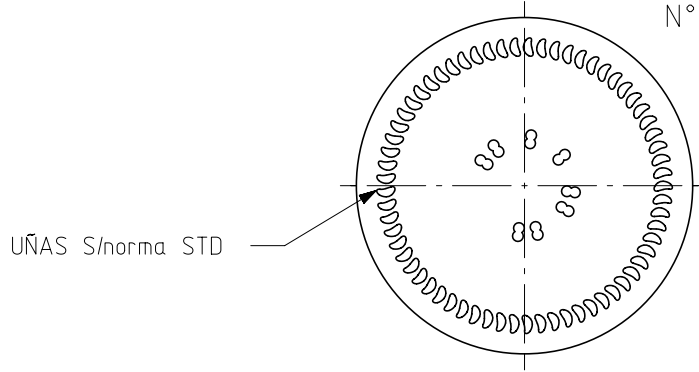

1 Quai du Président Wilson,
33130 Bordeaux, Francia
Tel. +33 5 56 20 59 89
commercial.france@vidrala.com

12 PAR

Caractéristiques du produit

Code	1277/085
Capacité	358 ml
Bague	TWIST OFF 58
Couleurs	
Poids	210 gr
Hauteur totale	153.00 mm
Diamètre	62.30 mm
Palette	3.996 Unités

N° MOLDE

ANAGRAMA

N° MODELO

VISTA DEL FONDO

<p>Este plano es propiedad de Vidrala, no puede ser reproducido ni comunicado sin nuestro permiso. Las cotas no toleradas son aproximadas. Specification agreements are based on tolerance dimensions only. Do not scale drawing copyright. Not to be copied in whole or part without written permission from VIDRALA. All dimensions are in millimeters.</p>	3	Renombrada boca 521 como 085	21-11-17	JAU				
	2	Se corrige tolerancia de altura.	19/01/15	AMC				
	1	Peso 210 gr. (antes 215)	7-01-09	ALR				
	Rev	Modificación / Modification	Fecha/Date	Firma/Sign	Rev	Modificación / Modification	Fecha/Date	Firma/Sign
	Peso aprox / Weight approx		210 gr					
	Capacidad N. llenado / Fillpoint Capacity		0 cc± a ,0 mm					
	Capacidad a verter / Brimfull Capacity		358,0 cc± 7					
	Cámara expansión / Vacuity		4,6 %	0 cc				
	Recipiente medida / Meas cap		NO					
	Angulo de volcado / Tilt angle		22,7 °					
Carbonatación / Gas vol		0,0 Vol.CO2 máx						
Presión larga duración/Long term pressure:		0,00 Bar Max	Páster	NO				
Resistencia choque térmico / Thermal Shock Max:		42 °C						
						Product Design Office www.vidrala.com		
				Dibujado / Des : AMOLANO		CAD: 8302-3prt		
				Fecha / Date: 19/01/2015		Anula / Annuls: 8302-2		
				Escala / Escala: 1/1		N° Plano: 8302-3		
				Retornable / Refillable: NO		Drawing N°: 8302-3		
				Modelo: Code: 1277/085		12 PAR		