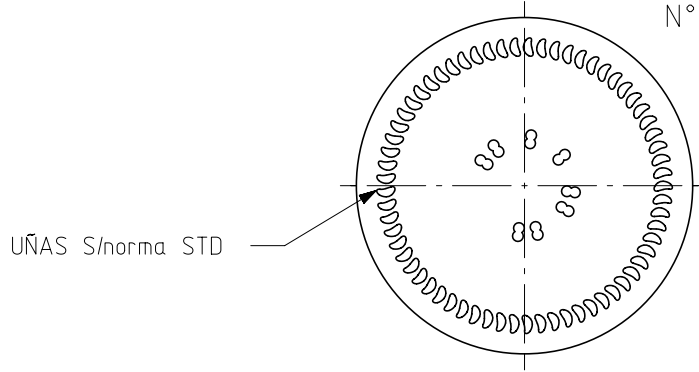

1 Quai du Président Wilson,
33130 Bordeaux, Francia
Tel. +33 5 56 20 59 89
commercial.france@vidrala.com

12 PAR

Características do produto

Código	1277/085
Capacidade	358 ml
Boca	TWIST OFF 58
Cores	
Peso	210 gr
Altura Total	153.00 mm
Diâmetro	62.30 mm
Paquete	3.996 Unidades

N° MOLDE

ANAGRAMA

N° MODELO

VISTA DEL FONDO

<p>Este plano es propiedad de Vidrala, no puede ser reproducido ni comunicado sin nuestro permiso. Las cotas no toleradas son aproximadas. Specification agreements are based on tolerance dimensions only. Do not scale drawing copyright. Not to be copied in whole or part without written permission from VIDRALA. All dimensions are in millimeters.</p>	3	Renombrada boca 521 como 085	21-11-17	JAU				
	2	Se corrige tolerancia de altura.	19/01/15	AMC				
	1	Peso 210 gr. (antes 215)	7-01-09	ALR				
	Rev	Modificación / Modification	Fecha/Date	Firma/Sign	Rev	Modificación / Modification	Fecha/Date	Firma/Sign
	Peso aprox / Weight approx		210 gr					
	Capacidad N. llenado / Fillpoint Capacity		0 cc± a ,0 mm					
	Capacidad a verter / Brimfull Capacity		358,0 cc± 7					
	Cámara expansión / Vacuity		4,6 %	0 cc				
	Recipiente medida / Meas cap		NO					
	Angulo de volcado / Tilt angle		22,7 °					
Carbonatación / Gas vol		0,0 Vol.CO2 máx						
Presión larga duración/Long term pressure:		0,00 Bar Max	Páster	NO				
Resistencia choque térmico / Thermal Shock Max:		42 °C						
						Product Design Office www.vidrala.com		
				Dibujado / Des : AMOLANO		CAD: 8302-3prt		
				Fecha / Date: 19/01/2015		Anula / Annuls: 8302-2		
				Escala / Escala: 1/1		N° Plano: 8302-3		
				Retornable / Refillable: NO		Drawing N°: 8302-3		
				Modelo: 1277/085		12 PAR		