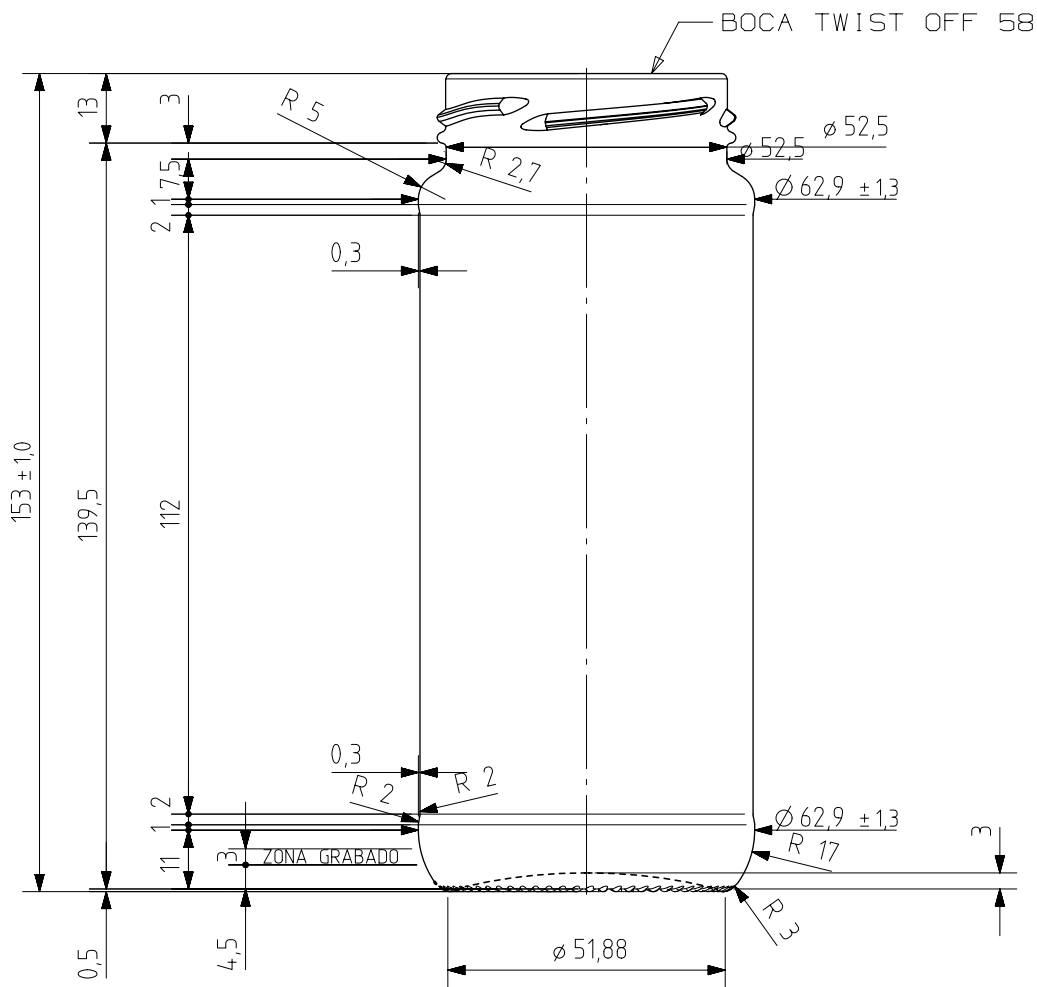

1 Quai du Président Wilson,
33130 Bordeaux, Francia
Tel. +33 5 56 20 59 89
commercial.france@vidrala.com

12 PAR

Características do produto

Código	1277/085
Capacidade	358 ml
Boca	TWIST OFF 58
Cores	
Peso	210 gr
Altura Total	153.00 mm
Diâmetro	62.30 mm
Paquete	3.996 Unidades

N° MOLDE

ANAGRAMA

N° MODELO

VISTA DEL FONDO

<p>Este plano es propiedad de Vidrala, no puede ser reproducido ni comunicado sin nuestro permiso. Las cotas no toleradas son aproximadas. Specification agreements are based on tolerance dimensions only. Do not scale drawing copyright. Not to be copied in whole or part without written permission from VIDRALA. All dimensions are in millimeters.</p>	3	Renombrada boca 521 como 085	21-11-17	JAU				
	2	Se corrige tolerancia de altura.	19/01/15	AMC				
	1	Peso 210 gr. (antes 215)	7-01-09	ALR				
	Rev	Modificación / Modification	Fecha/Date	Firma/Sign	Rev	Modificación / Modification	Fecha/Date	Firma/Sign
	Peso aprox / Weight approx		210 gr					
	Capacidad N. llenado / Fillpoint Capacity		0 cc± a ,0 mm					
	Capacidad a verter / Brimfull Capacity		358,0 cc± 7					
	Cámara expansión / Vacuity		4,6 %	0 cc				
	Recipiente medida / Meas cap		NO					
	Angulo de volcado / Tilt angle		22,7 °					
Carbonatación / Gas vol		0,0 Vol.CO2 máx						
Presión larga duración/Long term pressure:		0,00 Bar Max	Páster	NO				
Resistencia choque térmico / Thermal Shock Max:		42 °C						
						Product Design Office www.vidrala.com		
				Dibujado / Des : AMOLANO		CAD: 8302-3prt		
				Fecha / Date: 19/01/2015		Anula / Annuls: 8302-2		
				Escala / Escala: 1/1		N° Plano: 8302-3		
				Retornable / Refillable: NO		Drawing N°: 8302-3		
				Modelo: 1277/085		12 PAR		