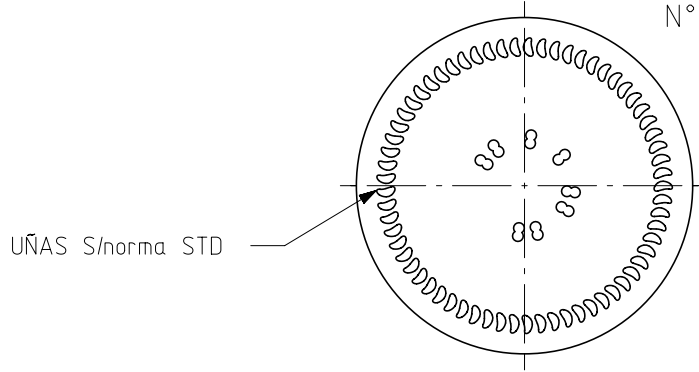

1 Quai du Président Wilson,
33130 Bordeaux, Francia
Tel. +33 5 56 20 59 89
commercial.france@vidrala.com

12 PAR

Características del producto:

Código	1277/085
Capacidad	358 ml
Boca	TWIST OFF 58
Colores	
Peso	210 gr
Altura total	153.00 mm
Diámetro	62.30 mm
Palé	3.996 unidades

N° MOLDE

ANAGRAMA

N° MODELO

VISTA DEL FONDO

<p>Este plano es propiedad de Vidrala, no puede ser reproducido ni comunicado sin nuestro permiso. Las cotas no toleradas son aproximadas. This drawing is the property of Vidrala, it cannot be reproduced or communicated without our permission. Not to be copied in whole or part without written permission from VIDRALA. All dimensions are in millimeters.</p>	3	Renombrada boca 521 como 085	21-11-17	JAU				
	2	Se corrige tolerancia de altura.	19/01/15	AMC				
	1	Peso 210 gr. (antes 215)	7-01-09	ALR				
	Rev	Modificación / Modification	Fecha/Date	Firma/Sign	Rev	Modificación / Modification	Fecha/Date	Firma/Sign
	Peso aprox / Weight approx		210 gr					
	Capacidad N. llenado / Fillpoint Capacity		0 cc± a ,0 mm					
	Capacidad a verter / Brimfull Capacity		358,0 cc± 7					
	Cámara expansión / Vacuity		4,6 %	0 cc				
	Recipiente medida / Meas cap		NO					
	Angulo de volcado / Tilt angle		22,7 °					
Carbonatación / Gas vol		0,0 Vol.CO2 máx						
Presión larga duración/Long term pressure:		0,00 Bar Max	Páster	NO				
Resistencia choque térmico / Thermal Shock Max:		42 °C						
						Product Design Office www.vidrala.com		
				Dibujado / Des : AMOLANO		CAD: 8302-3prt		
				Fecha / Date: 19/01/2015		Anula / Annuls: 8302-2		
				Escala / Escala: 1/1		N° Plano: 8302-3		
				Retornable / Refillable: NO		Drawing N°: 8302-3		
				Modelo: Code: 1277/085		12 PAR		