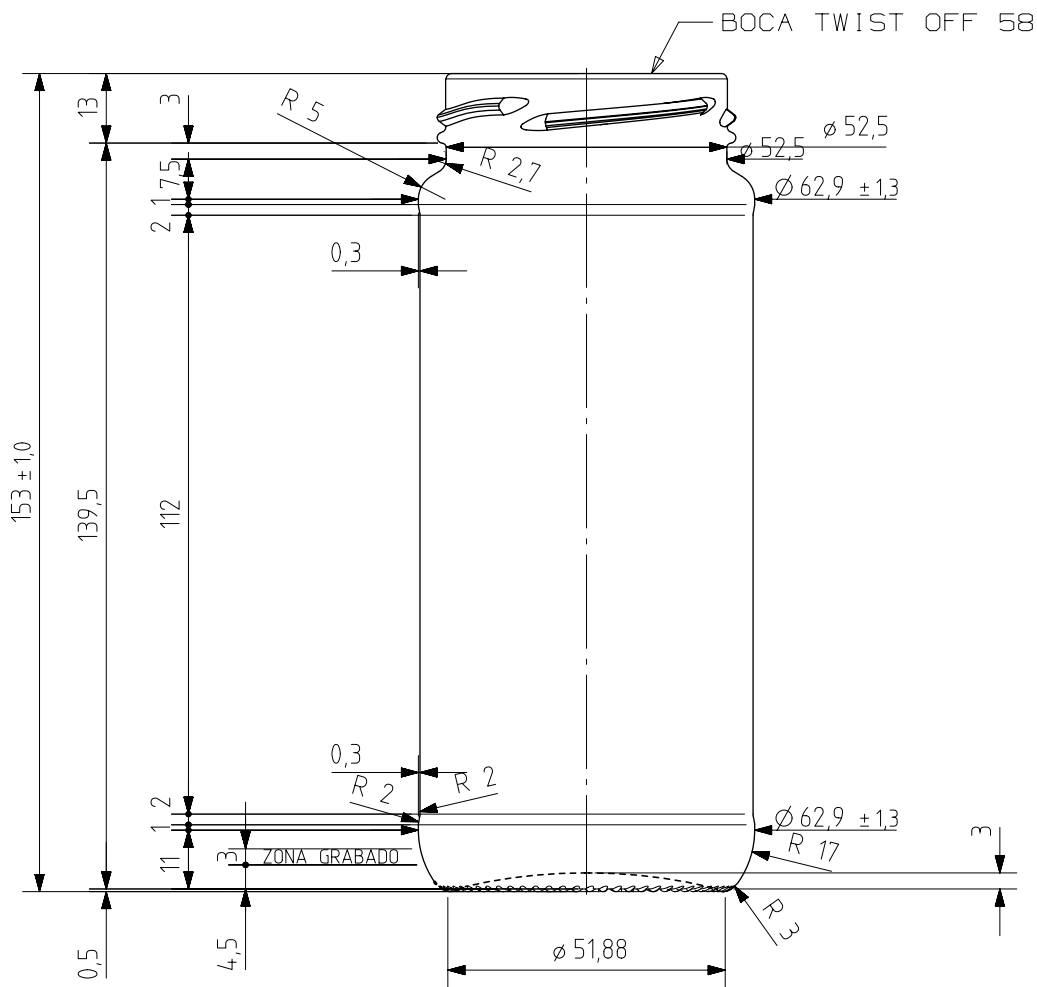

1 Quai du Président Wilson,
33130 Bordeaux, Francia
Tel. +33 5 56 20 59 89
commercial.france@vidrala.com

12 PAR

Características del producto:

Código	1277/085
Capacidad	358 ml
Boca	TWIST OFF 58
Colores	
Peso	210 gr
Altura total	153.00 mm
Diámetro	62.30 mm
Palé	3.996 unidades

N° MOLDE

ANAGRAMA

N° MODELO

VISTA DEL FONDO

<p>Este plano es propiedad de Vidrala, no puede ser reproducido ni comunicado sin nuestro permiso. Las cotas no toleradas son aproximadas. This drawing is the property of Vidrala, it cannot be reproduced or communicated without our permission. Not to be copied in whole or part without written permission from VIDRALA. All dimensions are in millimeters.</p>	3	Renombrada boca 521 como 085	21-11-17	JAU				
	2	Se corrige tolerancia de altura.	19/01/15	AMC				
	1	Peso 210 gr. (antes 215)	7-01-09	ALR				
	Rev	Modificación / Modification	Fecha/Date	Firma/Sign	Rev	Modificación / Modification	Fecha/Date	Firma/Sign
	Peso aprox / Weight approx		210 gr					
	Capacidad N. llenado / Fillpoint Capacity		0 cc± a ,0 mm					
	Capacidad a verter / Brimfull Capacity		358,0 cc± 7					
	Cámara expansión / Vacuity		4,6 %	0 cc				
	Recipiente medida / Meas cap		NO					
	Angulo de volcado / Tilt angle		22,7 °					
Carbonatación / Gas vol		0,0 Vol.CO2 máx						
Presión larga duración/Long term pressure:		0,00 Bar Max	Páster	NO				
Resistencia choque térmico / Thermal Shock Max:		42 °C						
						Product Design Office www.vidrala.com		
				Dibujado / Des : AMOLANO		CAD: 8302-3prt		
				Fecha / Date: 19/01/2015		Anula / Annuls: 8302-2		
				Escala / Escala: 1/1		N° Plano: 8302-3		
				Retornable / Refillable: NO		Drawing N°: 8302-3		
				Modelo: Code: 1277/085		12 PAR		