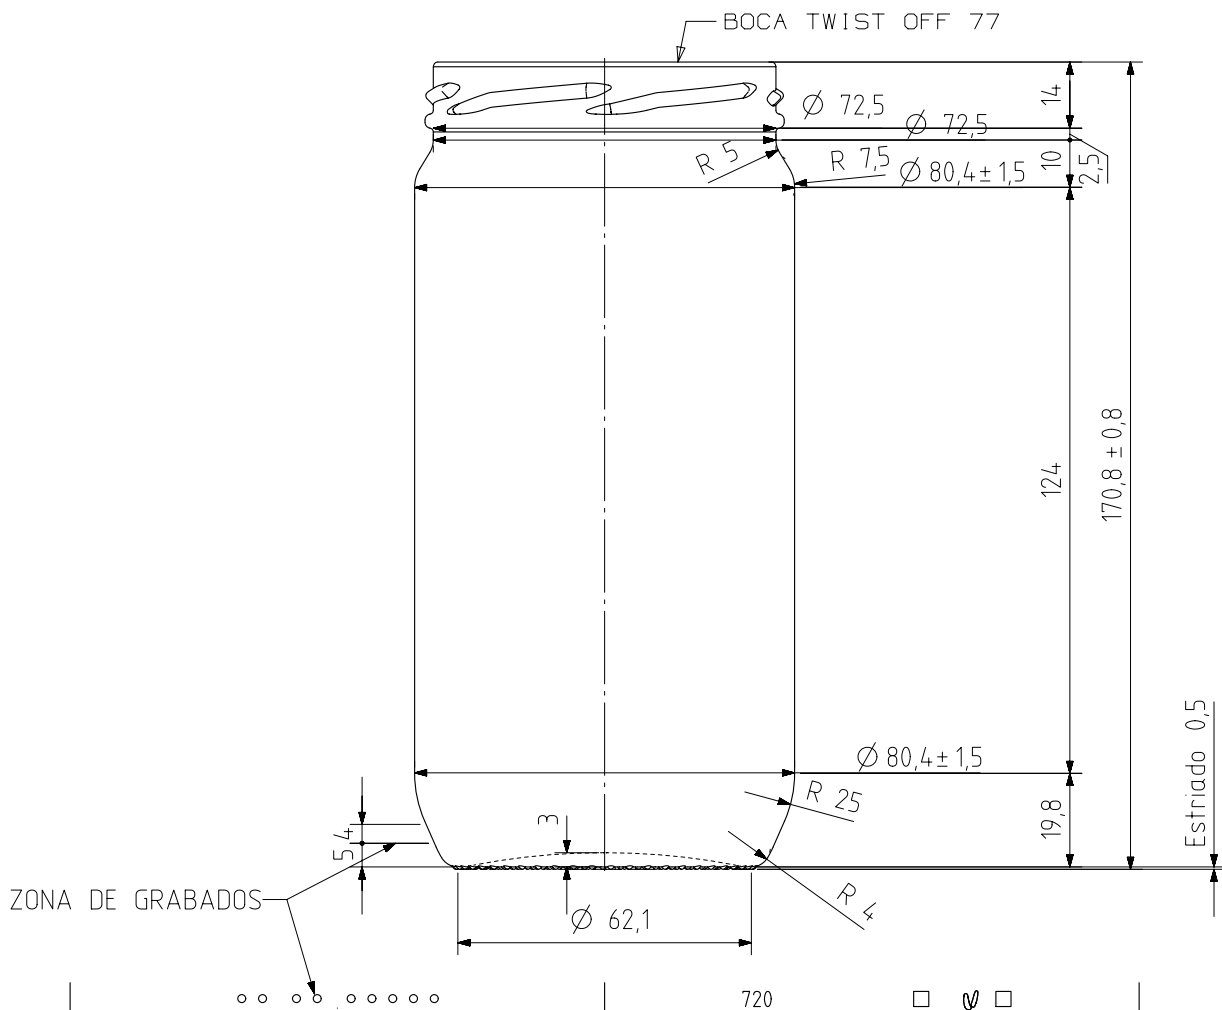

1 Quai du Président Wilson,
33130 Bordeaux, Francia
Tel. +33 5 56 20 59 89
commercial.france@vidrala.com

VCR 720

Caratteristiche del prodotto

Codice	1270/355
Capacità	720 ml
Colori	
Peso	270 gr
Altezza Totale	170.80 mm
Diametro	80.40 mm
Pallet	1.176 Unitá

VISTA DEL FONDO

				Peso aprox 270 gr	Dibujado J. Arandia
5	Renombrada Boca 55 como 355	13-10-17	JAU	Capacidad n llenado 720 cc± a0 mm	Conforme
4	Modificacion de talon.	09/04/10	AMC	Capacidad a verter: 720 cc± 10	Fecha: 13-10-17
3	Se modifica hombro y talon.	17-07-09	AMC	Recipiente medida NO	Escalas: 1/1
2	Se cambia la denominacion.	04-09-07	EAM	Resistencia choque térmico: 42 °C	N°Plano: 6555-5
1	El estriado era de uñas.	15-02-07	EAM	Cámara expansión: ,0 %	
Ref	Modificación	Fecha	Firma	Carbonatación: 0,0 Vol CO2 máx	TARRO VCR 720
Este plano es propiedad de Vidrala y no puede ser reproducido ni comunicado sin nuestro permiso. Las cotas no toleradas son aproximadas 7/8%.				Angulo de volcado: 25,4 °	
					Modelo: 1270/355
					Anula: 6555-4 CAD: 6555-5.prt