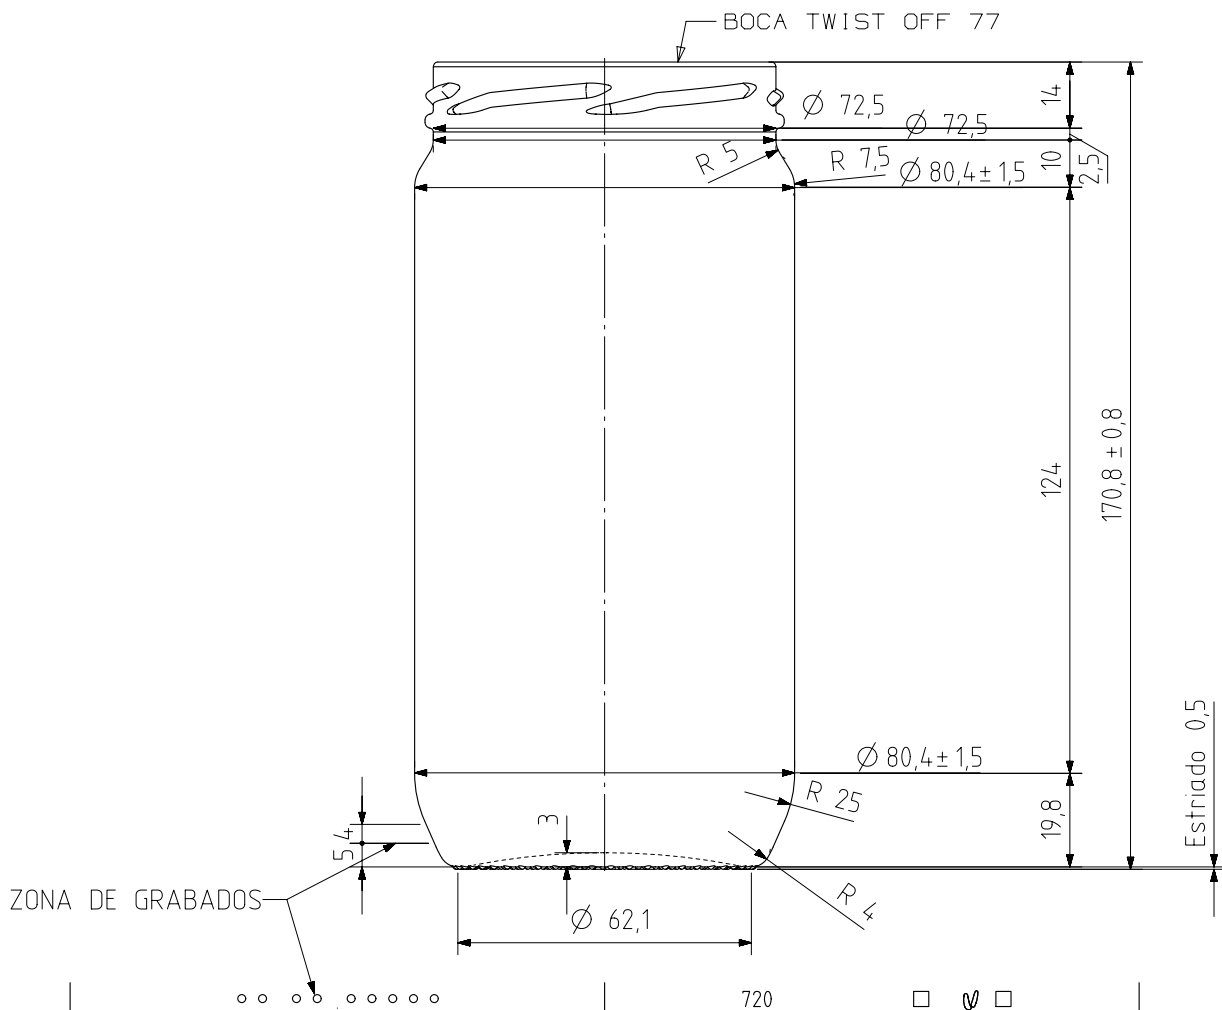

## VCR 720

### Caratteristiche del prodotto

<b>Codice</b>	1270/355
<b>Capacità</b>	720 ml
<b>Colori</b>	
<b>Peso</b>	270 gr
<b>Altezza Totale</b>	170.80 mm
<b>Diametro</b>	80.40 mm
<b>Pallet</b>	1.176 Unitá

VISTA DEL FONDO

				Peso aprox 270 gr	Dibujado J. Arandia
5	Renombrada Boca 55 como 355	13-10-17	JAU	Capacidad n llenado 720 cc±	a0 mm
4	Modificacion de talon.	09/04/10	AMC	Capacidad a verter: 720 cc± 10	Conforme:
3	Se modifica hombro y talon.	17-07-09	AMC	Recipiente medida NO	Escalas: 1/1
2	Se cambia la denominacion.	04-09-07	EAM	Resistencia choque térmico: 42 °C	N°Plano: 6555-5
1	El estriado era de uñas.	15-02-07	EAM	Cámara expansión: ,0 %	TARRO VCR 720
Ref	Modificación	Fecha	Firma	Carbonatación: 0,0 Vol CO2 máx	Conforme cliente
Este plano es propiedad de Vidrala y no puede ser reproducido ni comunicado sin nuestro permiso. Las cotas no toleradas son aproximadas 7/8%.				Angulo de volcado: 25,4 °	Fecha
				Modelo: 1270/355	
				Anula: 6555-4	CAD: 6555-5.prt