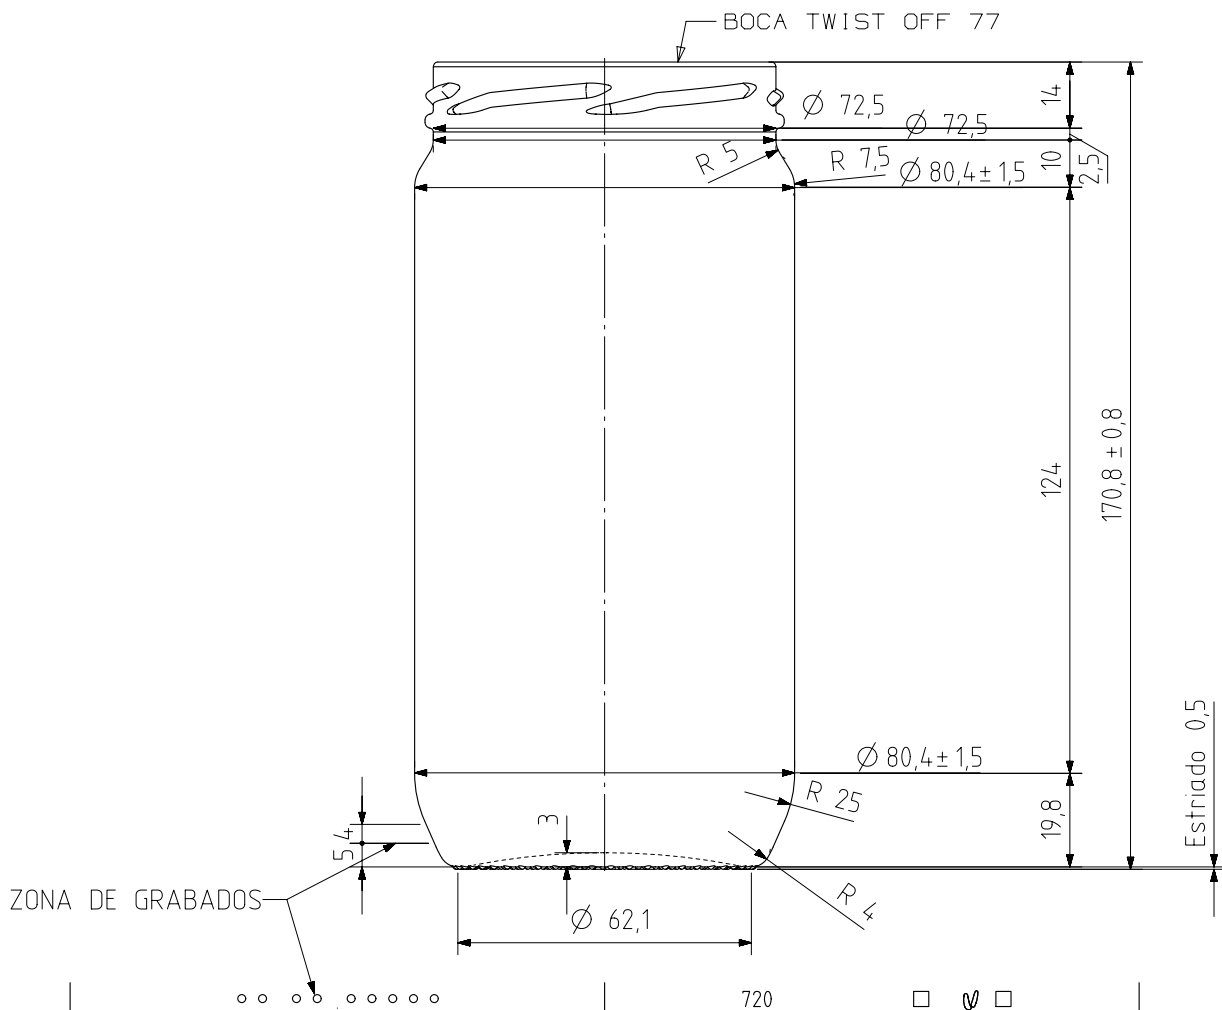

1 Quai du Président Wilson,
33130 Bordeaux, Francia
Tel. +33 5 56 20 59 89
commercial.france@vidrala.com

VCR 720

Product characteristics

Code	1270/355
Capacity	720 ml
Colours	
Weight	270 gr
Overall height	170.80 mm
Diameter	80.40 mm
Palet	1.176 units

VISTA DEL FONDO

				Peso aprox 270 gr	Dibujado J. Arandia
5	Renombrada Boca 55 como 355	13-10-17	JAU	Capacidad n llenado 720 cc±	a0 mm Conforme
4	Modificacion de talon.	09/04/10	AMC	Capacidad a verter: 720 cc± 10	Fecha: 13-10-17
3	Se modifica hombro y talon.	17-07-09	AMC	Recipiente medida NO	Escalas: 1/1 N°Plano: 6555-5
2	Se cambia la denominacion.	04-09-07	EAM	Resistencia choque térmico: 42 °C	TARRO VCR 720
1	El estriado era de uñas.	15-02-07	EAM	Cámara expansión: ,0 %	
Ref	Modificación	Fecha	Firma	Carbonatación: 0,0 Vol CO2 máx	Conforme cliente
Este plano es propiedad de Vidrala y no puede ser reproducido ni comunicado sin nuestro permiso. Las cotas no toleradas son aproximadas 7/8%.				Angulo de volcado: 25,4 °	Firma Fecha
				Modelo: 1270/355	Anula: 6555-4 CAD: 6555-5.prt