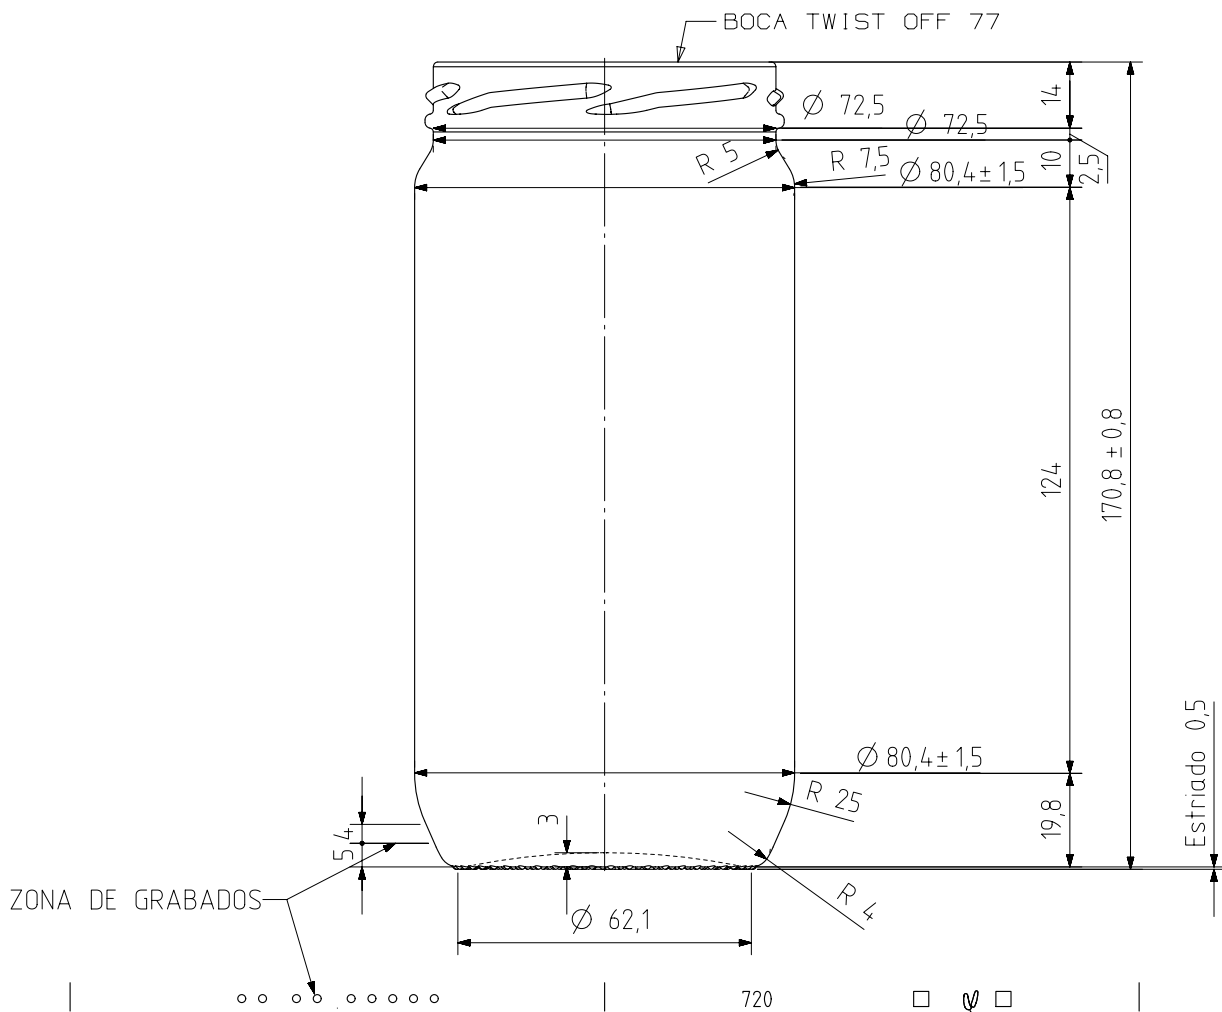

Barrio Munegazo 22
01400 Llodio (Alava)
Tel. 946719710
comercial@vidrala.com

VCR 720

Product characteristics

Code	1270/355
Capacity	720 ml
Colours	
Weight	270 gr
Overall height	170.80 mm
Diameter	80.40 mm
Palet	1.176 units

VISTA DEL FONDO

				Peso aprox 270 gr	Dibujado J. Arandia
5	Renombrada Boca 55 como 355	13-10-17	JAU	Capacidad n llenado 720 cc± a0 mm	Conforme
4	Modificacion de talon.	09/04/10	AMC	Capacidad a verter: 720 cc± 10	Fecha: 13-10-17
3	Se modifica hombro y talon.	17-07-09	AMC	Recipiente medida NO	Escalas: 1/1
2	Se cambia la denominacion.	04-09-07	EAM	Resistencia choque térmico: 42 °C	TARRO VCR 720
1	El estriado era de uñas.	15-02-07	EAM	Cámara expansión: ,0 %	
Ref	Modificación	Fecha	Firma	Carbonatación: 0,0 Vol CO2 máx	Conforme cliente
Este plano es propiedad de Vidrala y no puede ser reproducido ni comunicado sin nuestro permiso. Las cotas no toleradas son aproximadas 7/8%.				Angulo de volcado: 25,4 °	Fecha
				Modelo: 1270/355	Anula: 6555-4
					CAD: 6555-5.prt