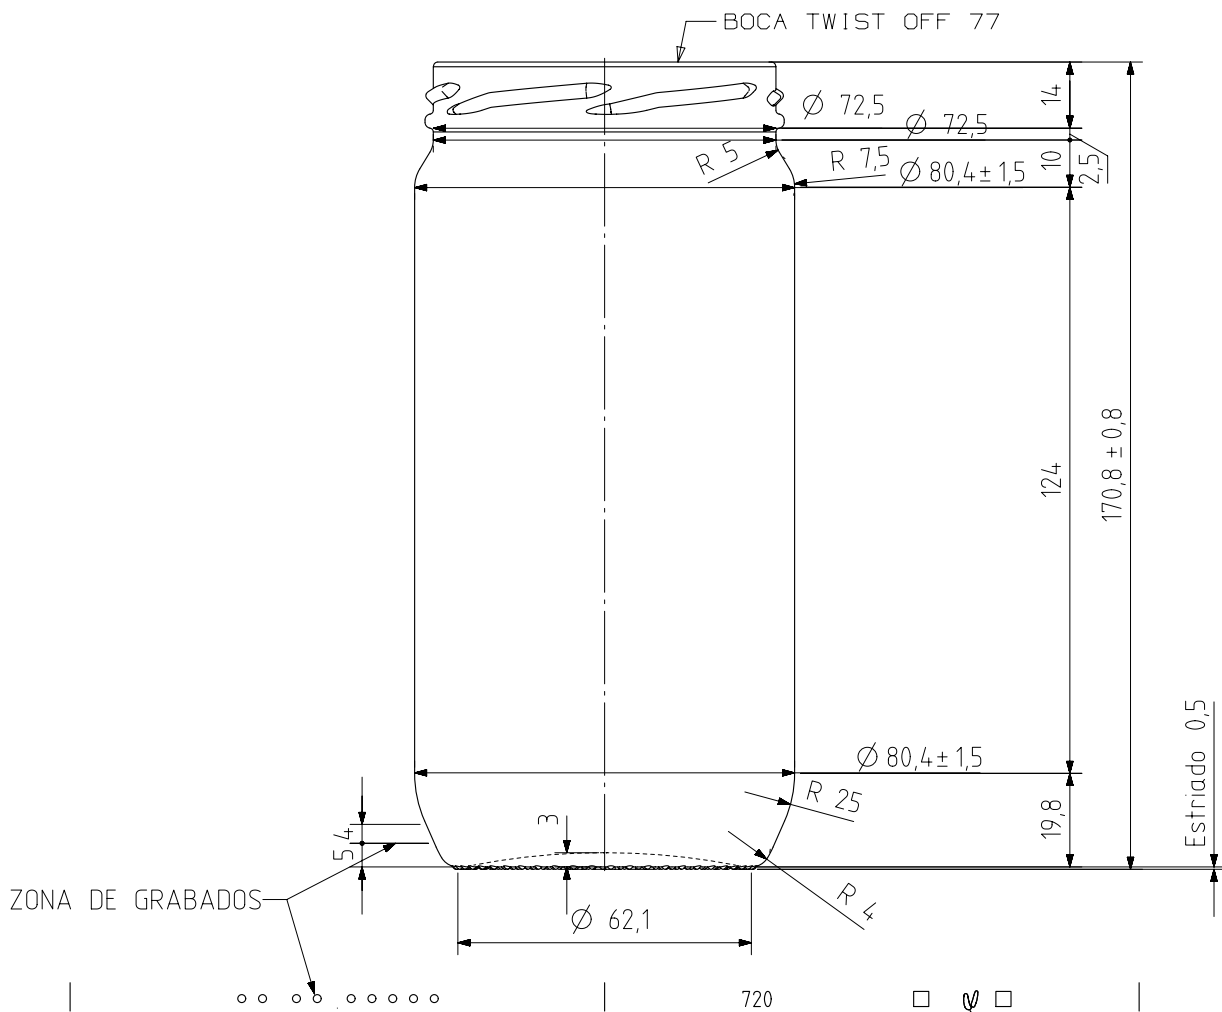

# VCR 720

## Caractéristiques du produit

<b>Code</b>	1270/355
<b>Capacité</b>	720 ml
<b>Bague</b>	TWIST OFF 77
<b>Couleurs</b>	
<b>Poids</b>	270 gr
<b>Hauteur totale</b>	170.80 mm
<b>Diamètre</b>	80.40 mm
<b>Palette</b>	1.176 Unités

VISTA DEL FONDO

				Peso aprox 270 gr	Dibujado J. Arandia
5	Renombrada Boca 55 como 355	13-10-17	JAU	Capacidad n llenado 720 cc± a0 mm	Conforme
4	Modificacion de talon.	09/04/10	AMC	Capacidad a verter: 720 cc± 10	Fecha: 13-10-17
3	Se modifica hombro y talon.	17-07-09	AMC	Recipiente medida NO	Escalas: 1/1
2	Se cambia la denominacion.	04-09-07	EAM	Resistencia choque térmico: 42 °C	N°Plano: 6555-5
1	El estriado era de uñas.	15-02-07	EAM	Cámara expansión: ,0 %	
Ref	Modificación	Fecha	Firma	Carbonatación: 0,0 Vol CO2 máx	TARRO VCR 720
Este plano es propiedad de Vidrala y no puede ser reproducido ni comunicado sin nuestro permiso. Las cotas no toleradas son aproximadas 7/8%.				Angulo de volcado: 25,4 °	
					Modelo: 1270/355
					Anula: 6555-4   CAD: 6555-5.prt