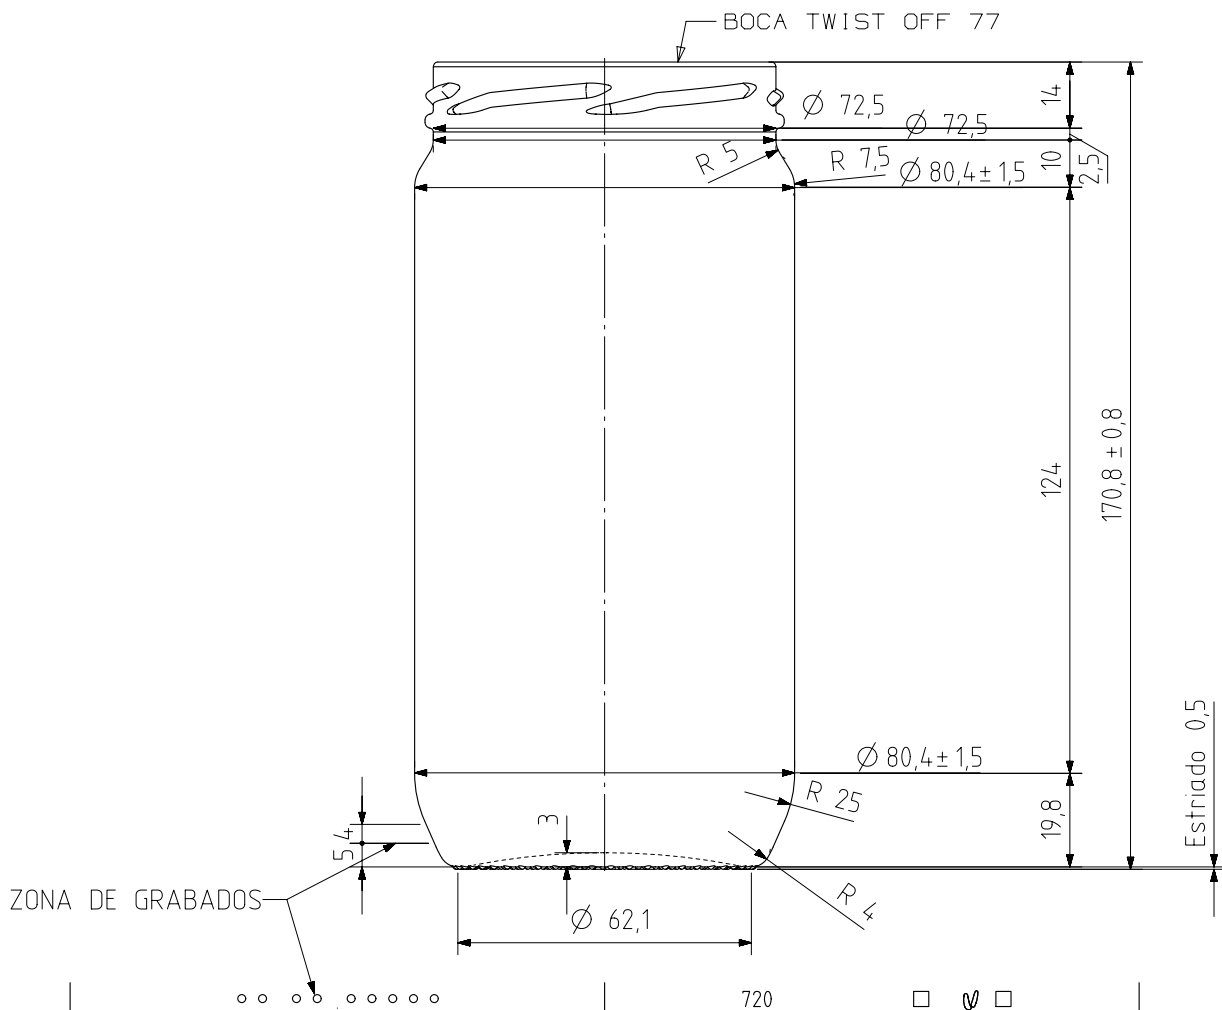

1 Quai du Président Wilson,
33130 Bordeaux, Francia
Tel. +33 5 56 20 59 89
commercial.france@vidrala.com

VCR 720

Caractéristiques du produit

Code	1270/355
Capacité	720 ml
Bague	TWIST OFF 77
Couleurs	
Poids	270 gr
Hauteur totale	170.80 mm
Diamètre	80.40 mm
Palette	1.176 Unités

VISTA DEL FONDO

				Peso aprox 270 gr	Dibujado J. Arandia
5	Renombrada Boca 55 como 355	13-10-17	JAU	Capacidad n llenado 720 cc± a0 mm	Conforme
4	Modificacion de talon.	09/04/10	AMC	Capacidad a verter: 720 cc± 10	Fecha: 13-10-17
3	Se modifica hombro y talon.	17-07-09	AMC	Recipiente medida NO	Escalas: 1/1
2	Se cambia la denominacion.	04-09-07	EAM	Resistencia choque térmico: 42 °C	N°Plano: 6555-5
1	El estriado era de uñas.	15-02-07	EAM	Cámara expansión: ,0 %	
Ref	Modificación	Fecha	Firma	Carbonatación: 0,0 Vol CO2 máx	TARRO VCR 720
Este plano es propiedad de Vidrala y no puede ser reproducido ni comunicado sin nuestro permiso. Las cotas no toleradas son aproximadas 7/8%.				Angulo de volcado: 25,4 °	
					Modelo: 1270/355
					Anula: 6555-4 CAD: 6555-5.prt