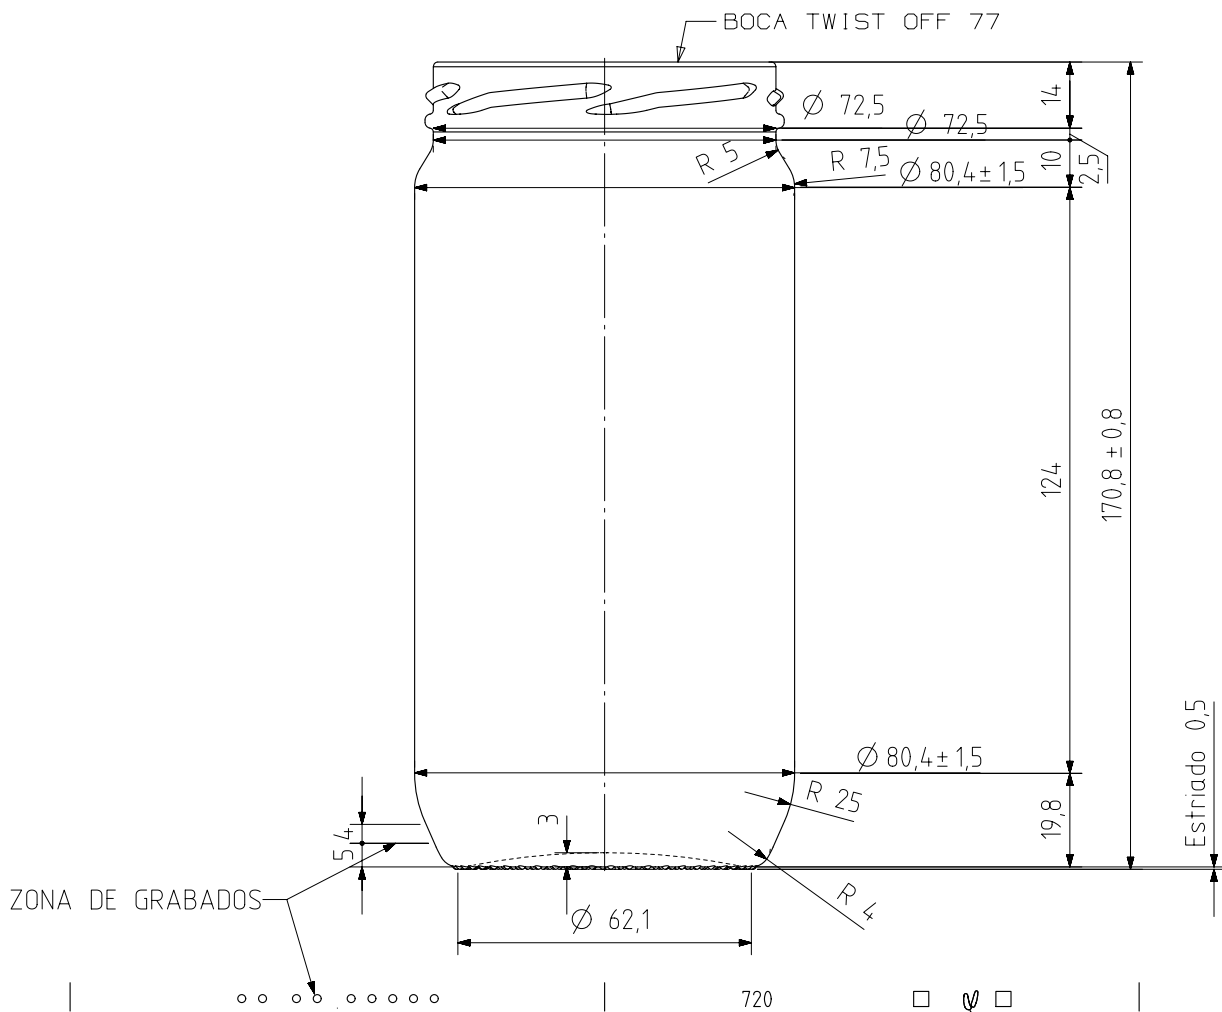

Barrio Munegazo 22
01400 Llodio (Alava)
Tel. 946719710
comercial@vidrala.com

VCR 720

Caractéristiques du produit

Code	1270/355
Capacité	720 ml
Bague	TWIST OFF 77
Couleurs	
Poids	270 gr
Hauteur totale	170.80 mm
Diamètre	80.40 mm
Palette	1.176 Unités

VISTA DEL FONDO

				Peso aprox 270 gr	Dibujado J. Arandia
5	Renombrada Boca 55 como 355	13-10-17	JAU	Capacidad n llenado 720 cc± a0 mm	Conforme
4	Modificacion de talon.	09/04/10	AMC	Capacidad a verter: 720 cc± 10	Fecha: 13-10-17
3	Se modifica hombro y talon.	17-07-09	AMC	Recipiente medida NO	Escalas: 1/1
2	Se cambia la denominacion.	04-09-07	EAM	Resistencia choque térmico: 42 °C	N°Plano: 6555-5
1	El estriado era de uñas.	15-02-07	EAM	Cámara expansión: ,0 %	
Ref	Modificación	Fecha	Firma	Carbonatación: 0,0 Vol CO2 máx	TARRO VCR 720
Este plano es propiedad de Vidrala y no puede ser reproducido ni comunicado sin nuestro permiso. Las cotas no toleradas son aproximadas 7/8%.				Angulo de volcado: 25,4 °	
					Modelo: 1270/355
					Anula: 6555-4 CAD: 6555-5.prt